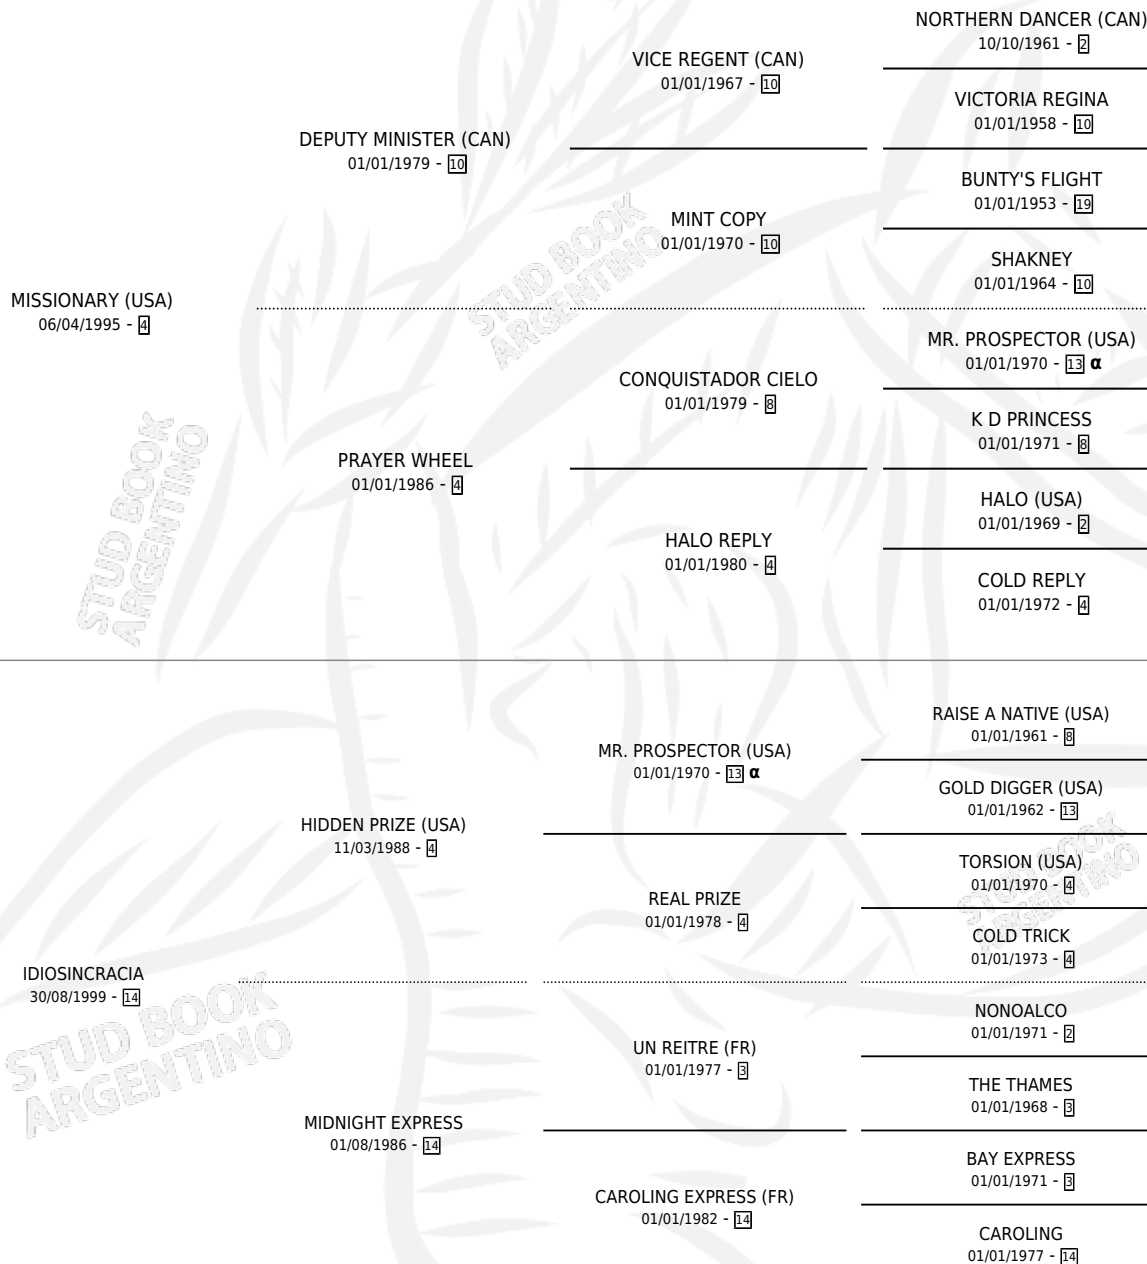

LA ALBOROTADA

por **MISSIONARY (USA)** y **IDIOSINCRACIA** por **HIDDEN PRIZE (USA)**

PEDIGREE

Argentina · Hembra · Alazan · SP · 04/09/2009
Familia 14-c · Volumen 40

ESTADO

TIPIFICACIÓN SANGUÍNEA	X
TIPIFICACIÓN POR ADN	✓
PASAPORTE	✓
IDENTIFICACIÓN POR MICROCHIP	✓
REPRODUCTOR	✓

Lugar de nacimiento: Don Jesus
Criador: Agropecuaria Pajas Blancas S. R. L.

~

HIJOS

	MACHOS	HEMBRAS
3 NACIERON	2	1
SIN ACTUACIONES		

INBREEDING : α

CAMPAÑA

Solo carreras oficiales de Argentina

POR EDAD