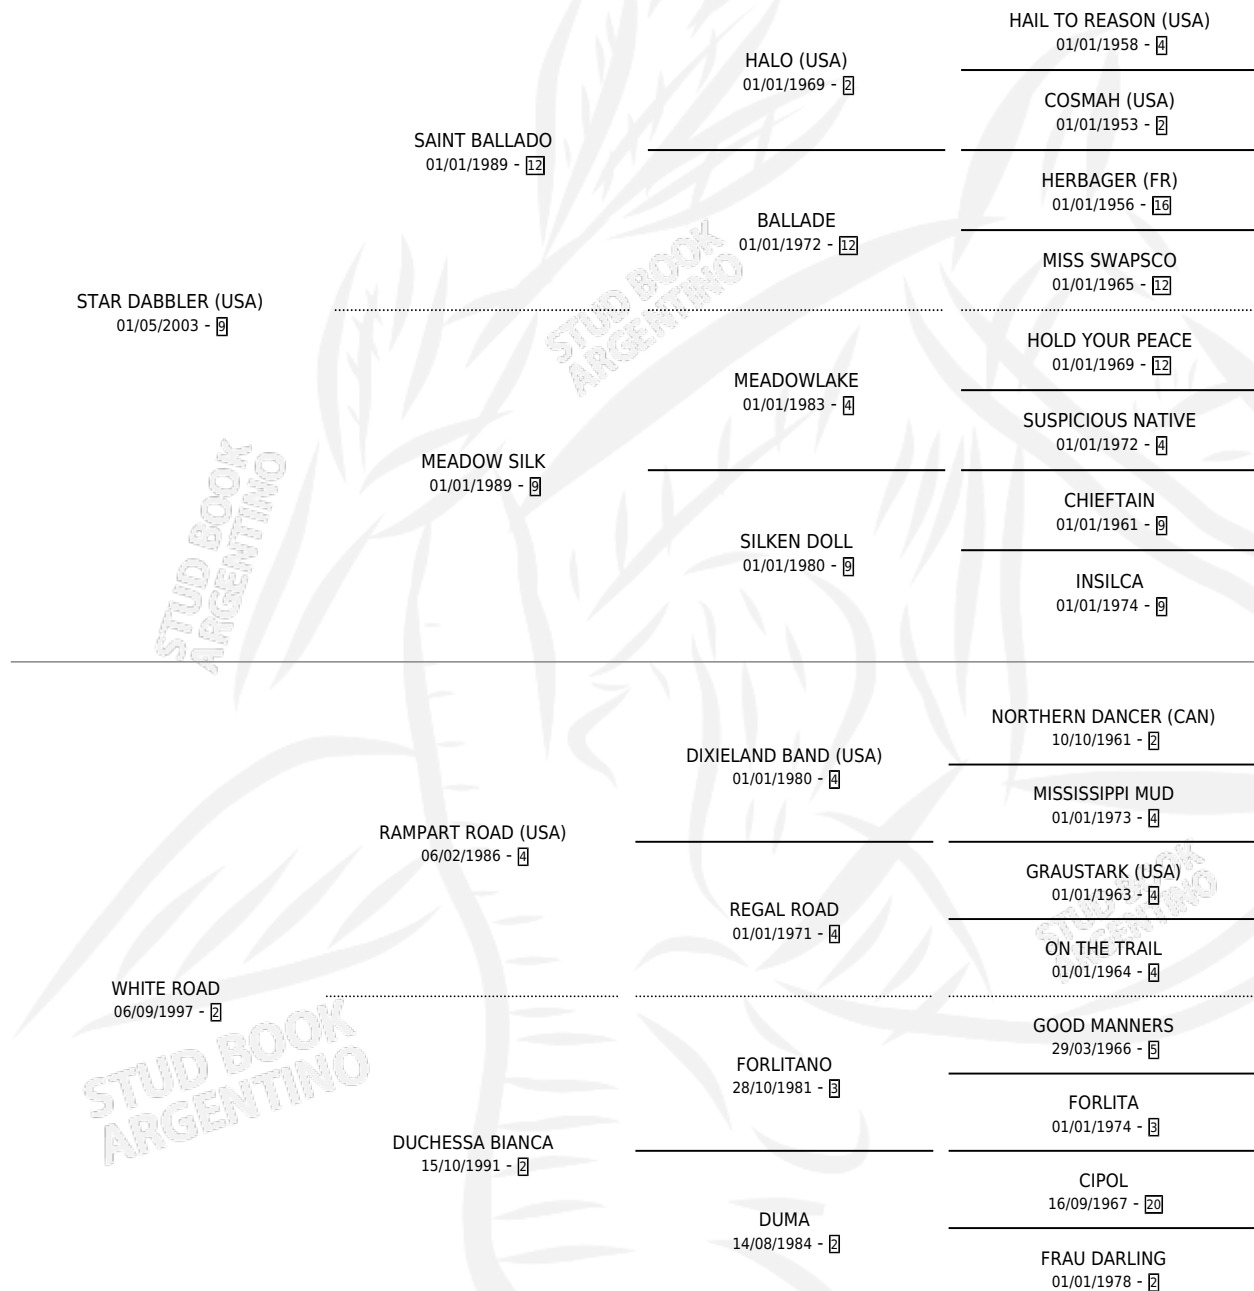

STAR ROAD

por **STAR DABBLER (USA)** y **WHITE ROAD** por **RAMPART ROAD (USA)**

Argentina · Hembra · Zaino · SP · 07/09/2009
Familia 2-o · Volumen 40

ESTADO

TIPIFICACIÓN SANGUÍNEA	X
TIPIFICACIÓN POR ADN	✓
PASAPORTE	✓
IDENTIFICACIÓN POR MICROCHIP	✓
REPRODUCTOR	✓

Lugar de nacimiento: Campo particular
Criador: Godia Jose Luis

~

HIJOS

	MACHOS	HEMBRAS
5 NACIERON	1	4
2 CORRIERON	0	2
2 GANARON	0	2
0 GANADORES CL	0 GANADORES GR	0 GANADORES G1

PEDIGREE