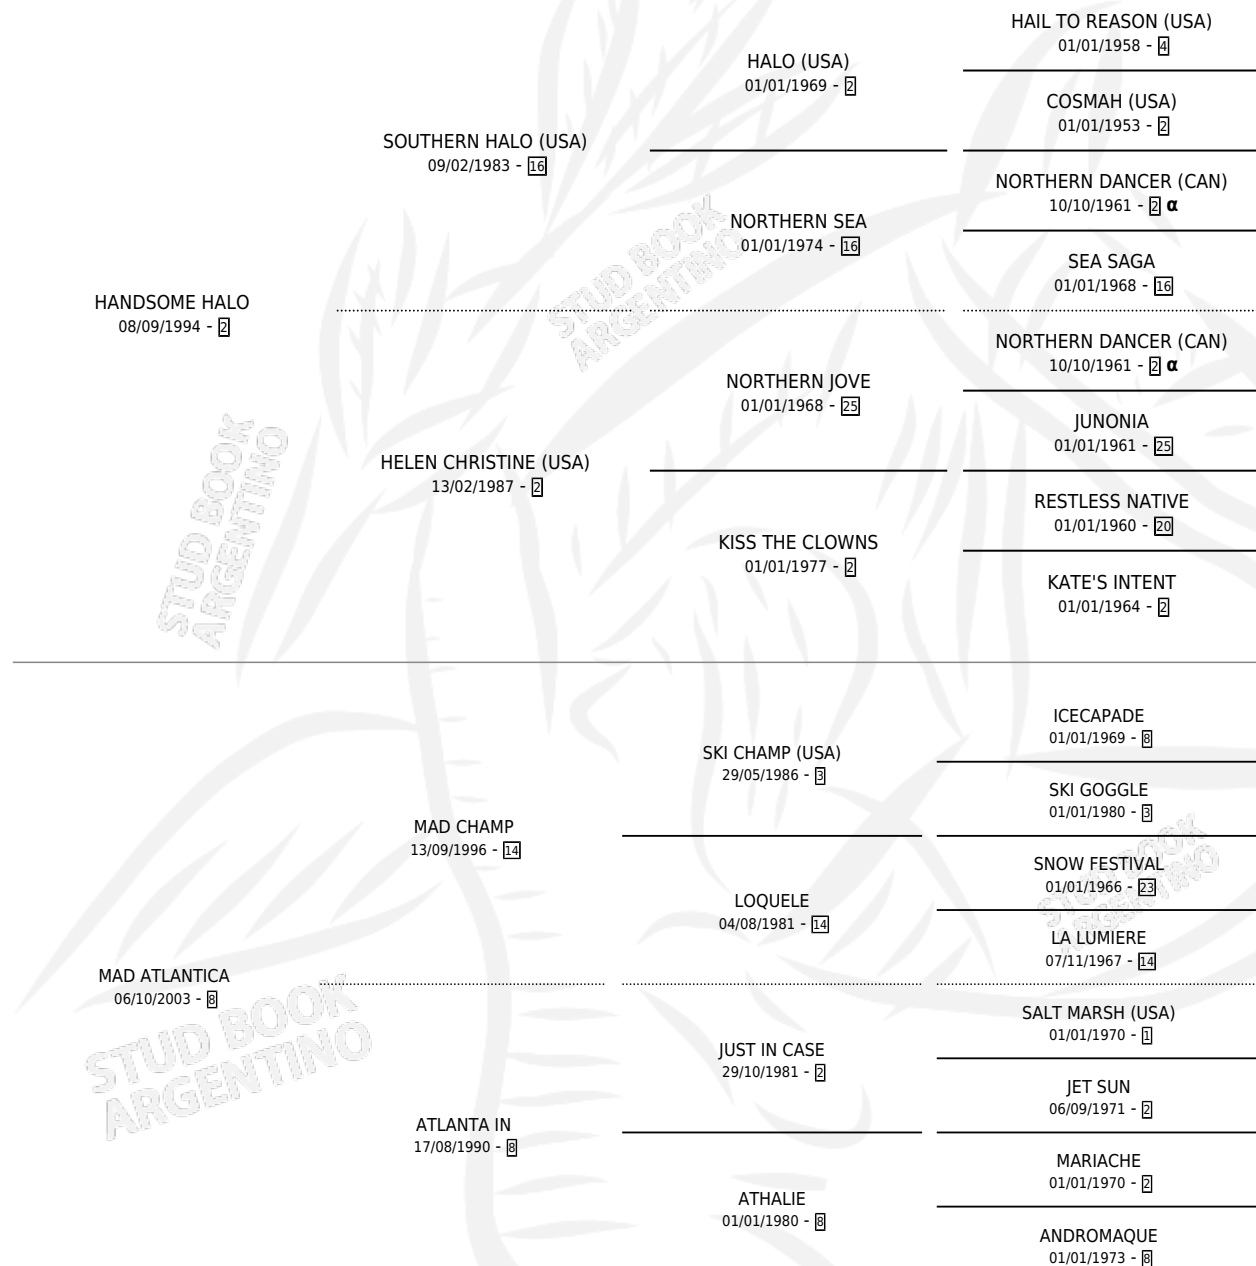

JOSEFINA HALO

por HANDSOME HALO y MAD ATLANTICA por MAD CHAMP

Argentina · Hembra · Tordillo · SP · 26/07/2009
Familia 8-c · Volumen 40

ESTADO

TIPIFICACIÓN SANGUÍNEA	X
TIPIFICACIÓN POR ADN	✓
PASAPORTE	✓
IDENTIFICACIÓN POR MICROCHIP	✓
REPRODUCTOR	✓

Lugar de nacimiento: Don Florentino
Criador: Orizi Sebastian Lucas

~

HIJOS

	MACHOS	HEMBRAS
1 NACIERON	1	0
SIN ACTUACIONES		

PEDIGREE

INBREEDING : α

CAMPAÑA

Solo carreras oficiales de Argentina