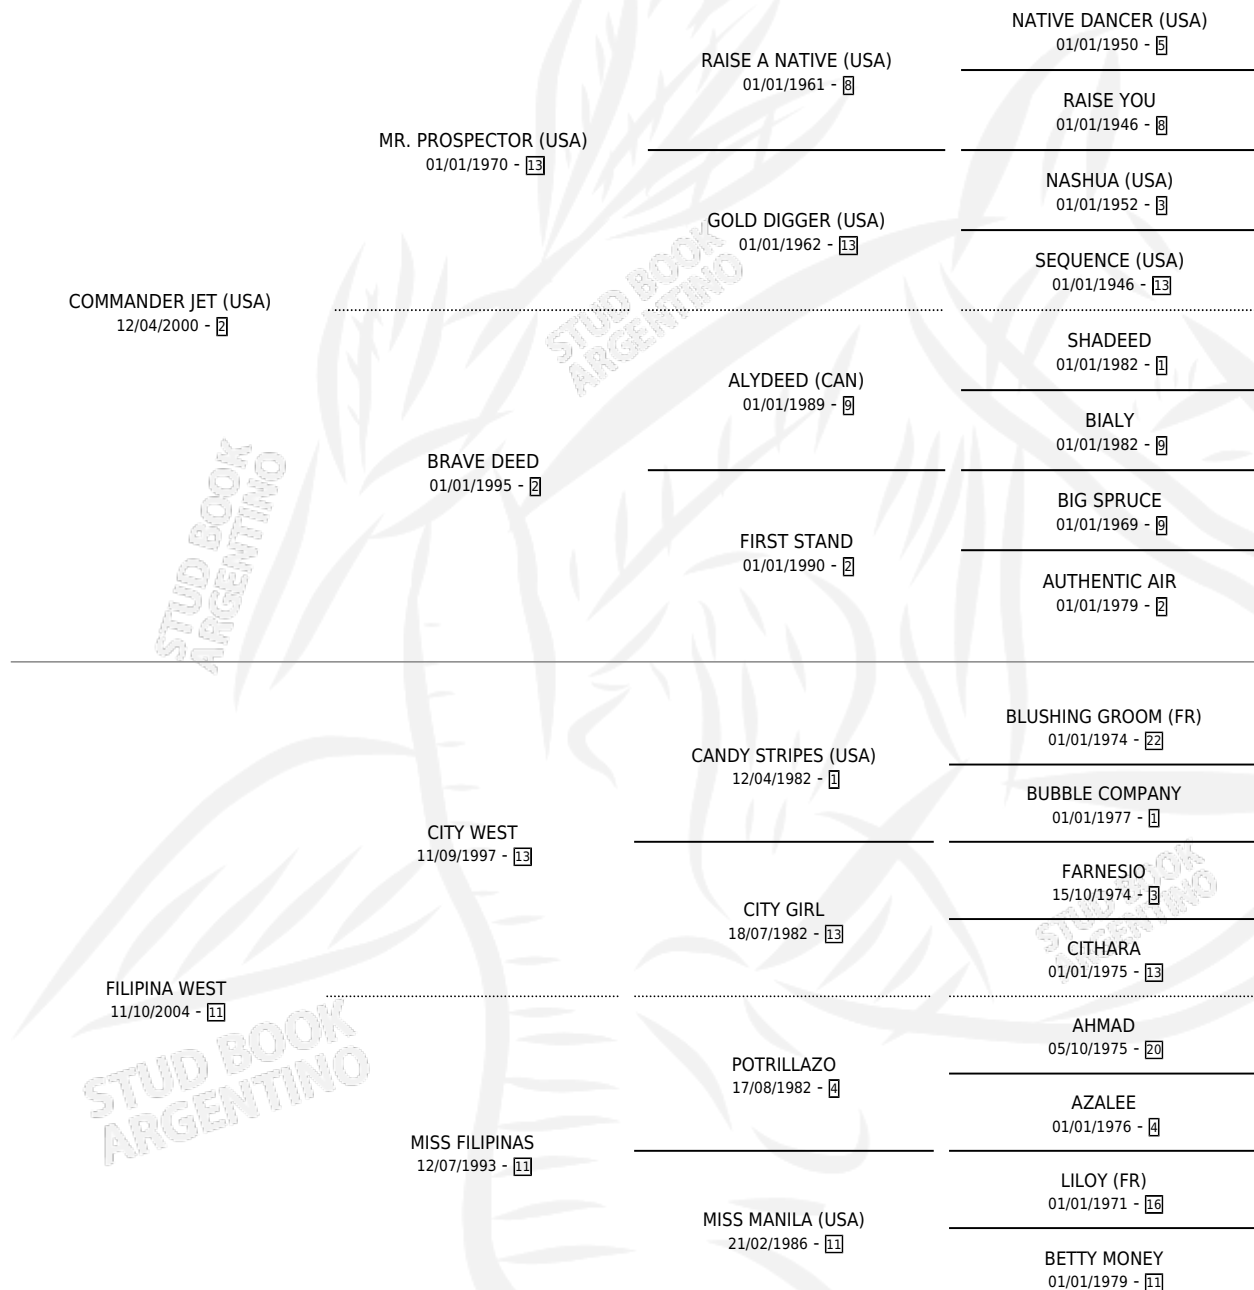

CIRUJA ANDARIEGO

por **COMMANDER JET (USA)** y **FILIPINA WEST** por **CITY WEST**

Argentina · Macho · Zaino · SP · 13/09/2009
Familia 11-f · Volumen 40

ESTADO

TIPIFICACIÓN SANGUÍNEA	X
TIPIFICACIÓN POR ADN	✓
PASAPORTE	✓
IDENTIFICACIÓN POR MICROCHIP	✓
REPRODUCTOR	X

Lugar de nacimiento: La Numancia
Criador: Amden Jose Maria

PEDIGREE

CAMPAÑA

Solo carreras oficiales de Argentina

POR EDAD

EDAD	CC	1°	2°	3°	4°	5°	NP	CLC	CLG	CLCG1	CLGG1	IMPORTE	GANANCIA / CC
3 AÑOS	4	0	0	0	0	1	3	0	0	0	0	\$6,000	\$1,500
4 AÑOS	2	0	0	0	0	0	2	0	0	0	0	\$0	\$0
TOTALES	6	0	0	0	0	1	5	0	0	0	0	\$6,000	\$1,000
%		0.0%	0.0%	0.0%	0.0%	16.7%	83.3%	0.0%	0.0%	0.0%	0.0%		