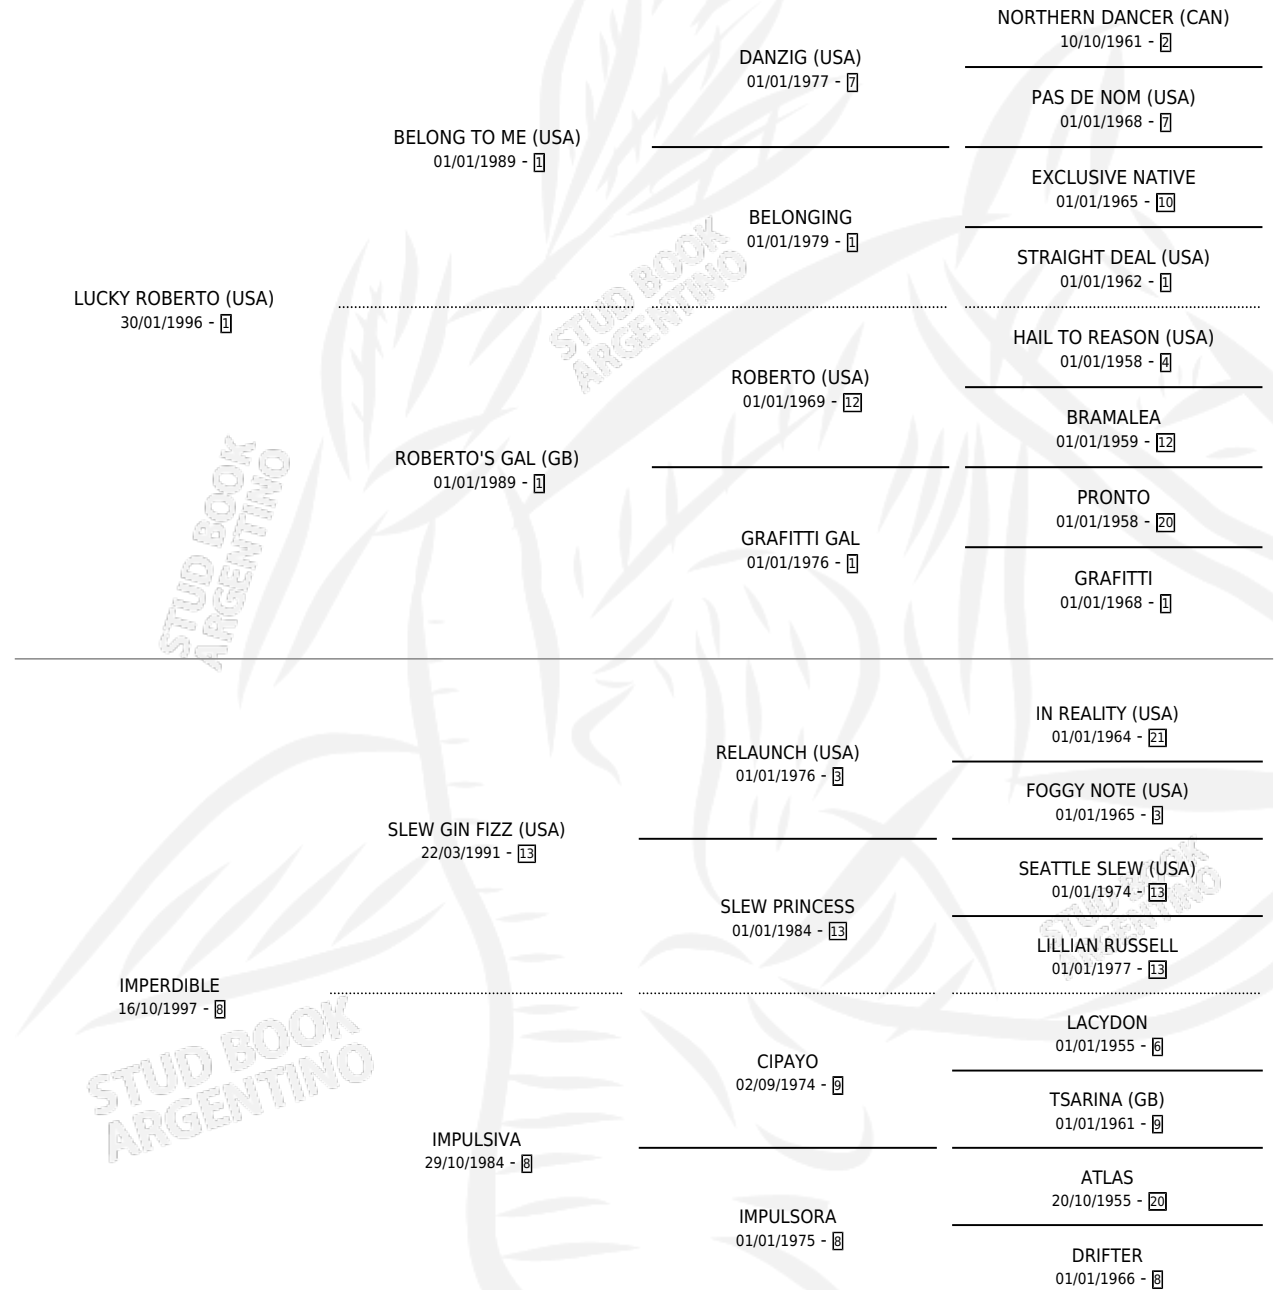

SIN PENSAMIENTOS

por LUCKY ROBERTO (USA) y IMPERDIBLE por SLEW GIN FIZZ (USA)

Argentina · Macho · Tordillo · SP · 19/09/2009
Familia 8-i · Volumen 40

ESTADO

TIPIFICACIÓN SANGUÍNEA	X
TIPIFICACIÓN POR ADN	✓
PASAPORTE	✓
IDENTIFICACIÓN POR MICROCHIP	✓
REPRODUCTOR	X

Lugar de nacimiento: La Numancia
Criador: La Numancia

PEDIGREE

CAMPAÑA

Solo carreras oficiales de Argentina

POR EDAD

EDAD	CC	1°	2°	3°	4°	5°	NP	CLC	CLG	CLCG1	CLGG1	IMPORTE	GANANCIA / CC
2 AÑOS	3	1	1	1	0	0	0	0	0	0	0	\$68,480	\$22,827
3 AÑOS	2	0	0	0	0	0	2	0	0	0	0	\$0	\$0
4 AÑOS	3	0	1	1	0	0	1	0	0	0	0	\$22,260	\$7,420
TOTALES	8	1	2	2	0	0	3	0	0	0	0	\$90,740	\$11,343
%		12.5%	25.0%	25.0%	0.0%	0.0%	37.5%	0.0%	0.0%	0.0%	0.0%		