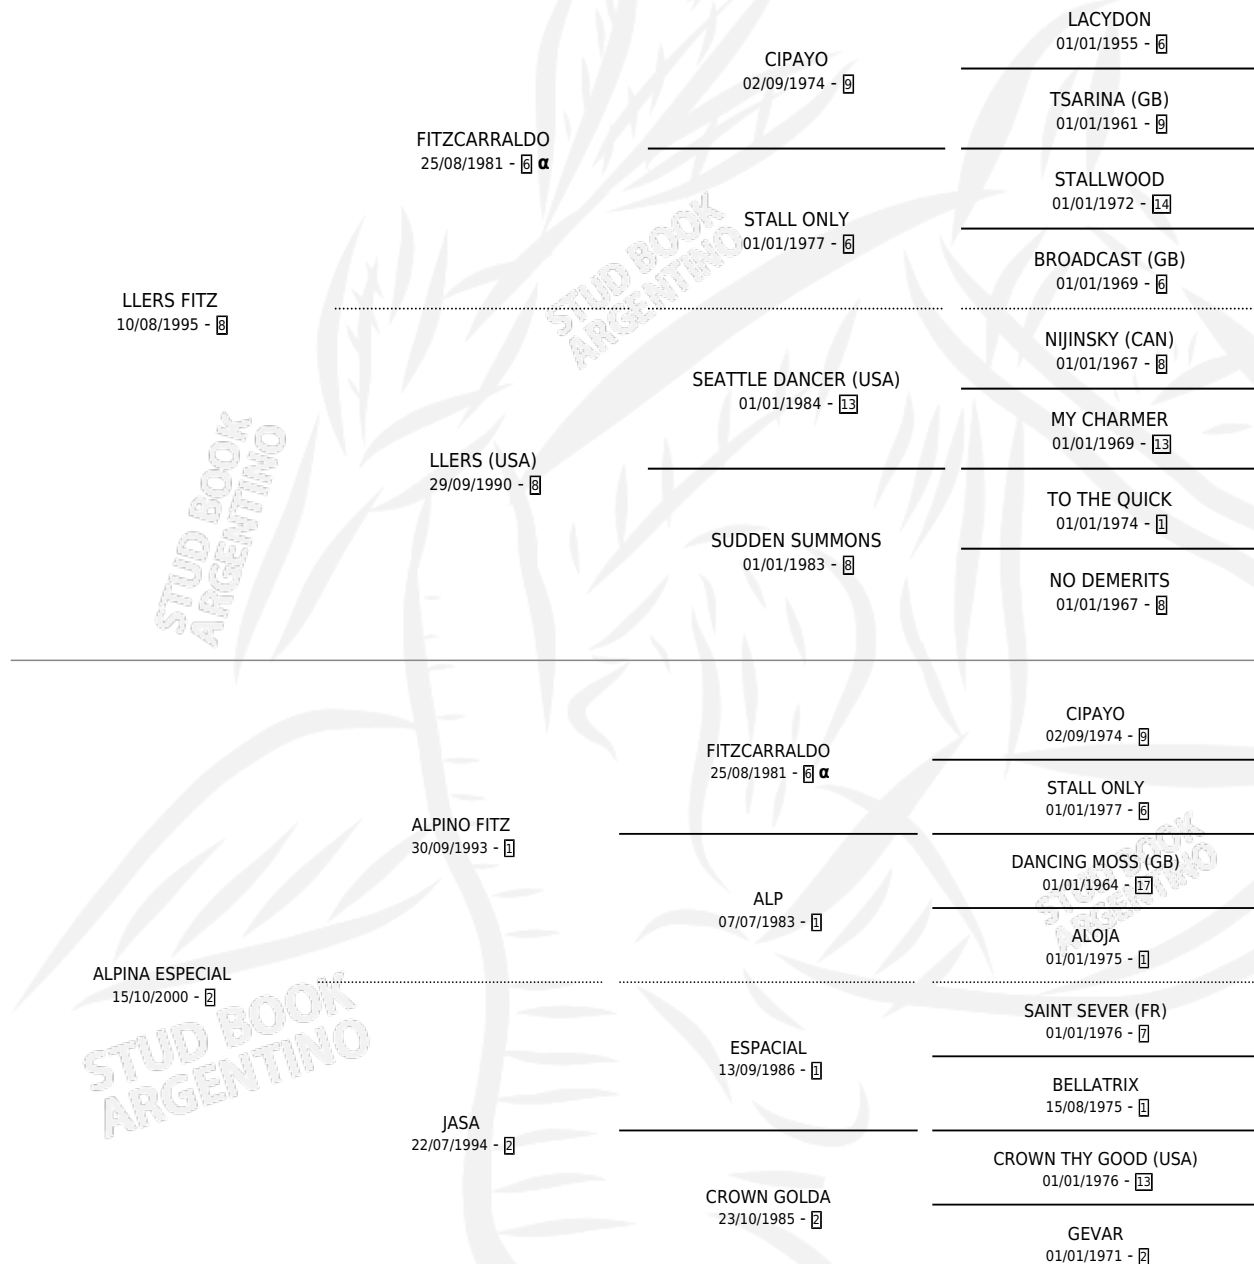

LA ESPECIALISIMA

por **LLERS FITZ** y **ALPINA ESPECIAL** por **ALPINO FITZ**

Argentina · Hembra · Alazan · SP · 14/09/2009
Familia 2-u · Volumen 40

ESTADO

TIPIFICACIÓN SANGUÍNEA	X
TIPIFICACIÓN POR ADN	X
PASAPORTE	X
IDENTIFICACIÓN POR MICROCHIP	X
REPRODUCTOR	X

Lugar de nacimiento: Los Tres Vasquitos

Criador: Los Tres Vasquitos

PEDIGREE

INBREEDING : α

LA ESPECIALISIMA

Datos oficiales del Stud Book Argentino

Documento generado el 14/05/2026

studbook.org.ar