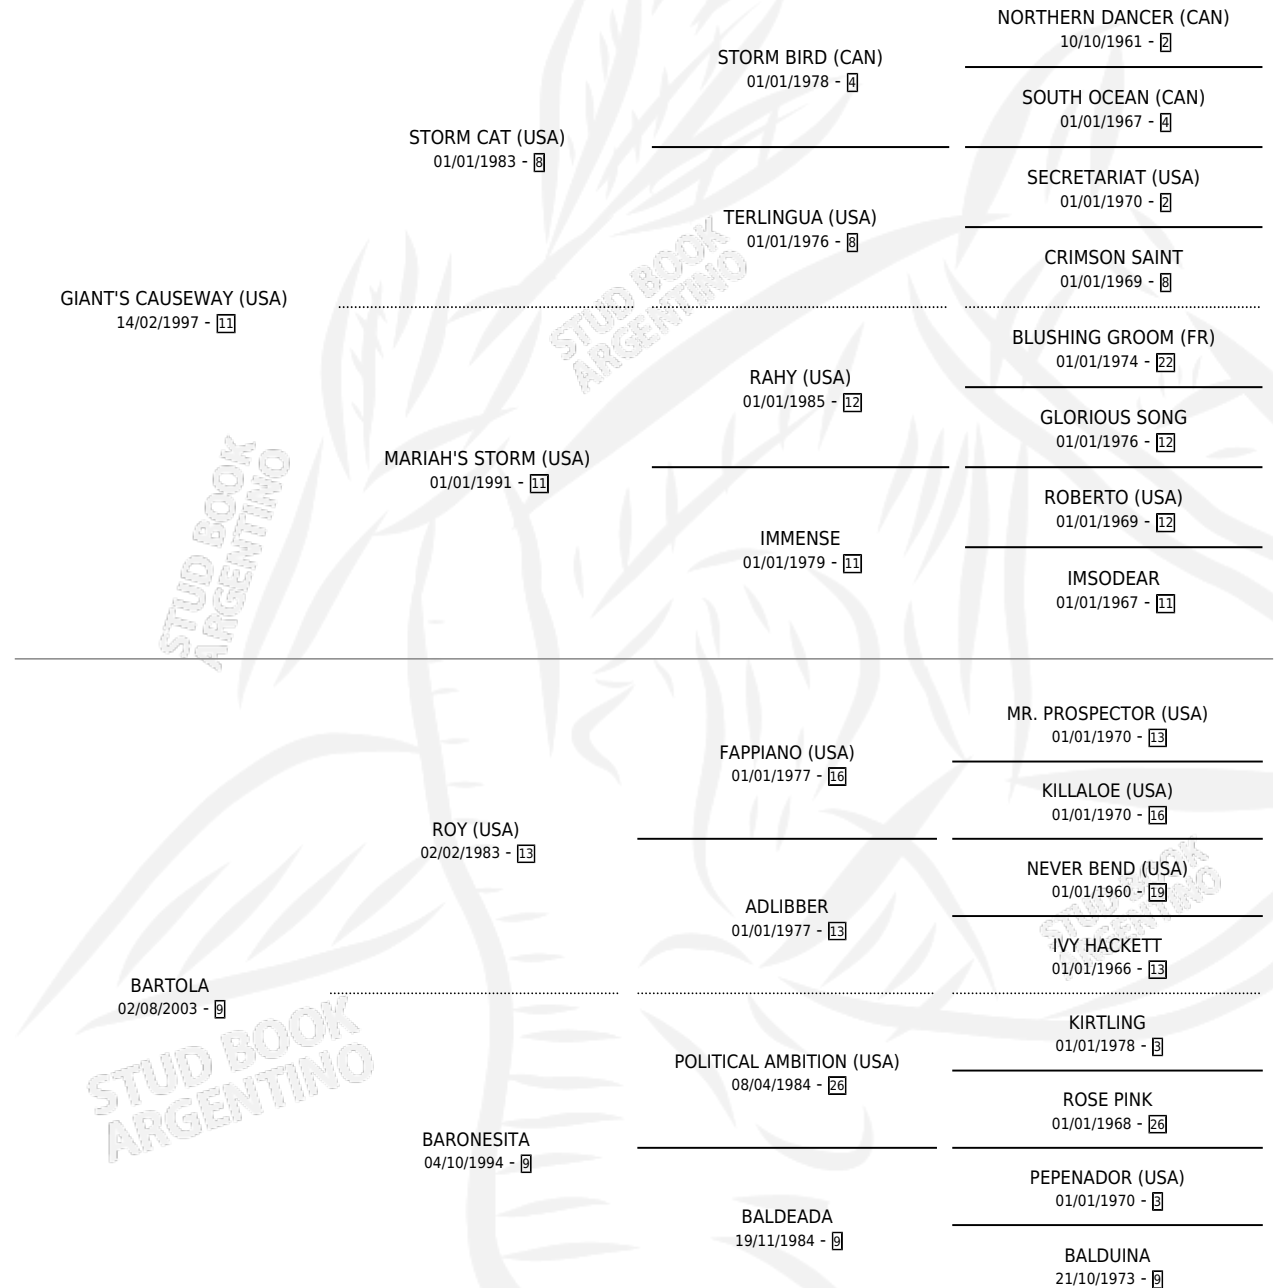

BAMBINA MIA

por **GIANT'S CAUSEWAY (USA)** y **BARTOLA** por **ROY (USA)**

Argentina · Hembra · Zaino · SP · 23/08/2009
Familia 9-g · Volumen 40

ESTADO

TIPIFICACIÓN SANGUÍNEA	X
TIPIFICACIÓN POR ADN	✓
PASAPORTE	✓
IDENTIFICACIÓN POR MICROCHIP	✓
REPRODUCTOR	X

Lugar de nacimiento: Chenaut
Criador: Chenaut

PEDIGREE

EXPORTACIÓN / IMPORTACIÓN

FECHA	MOVIMIENTO	PAÍS
10/12/2012	IMPORTADO	PERU
27/12/2011	EXPORTADO	PERU

~

CAMPAÑA

Solo carreras oficiales de Argentina

POR EDAD