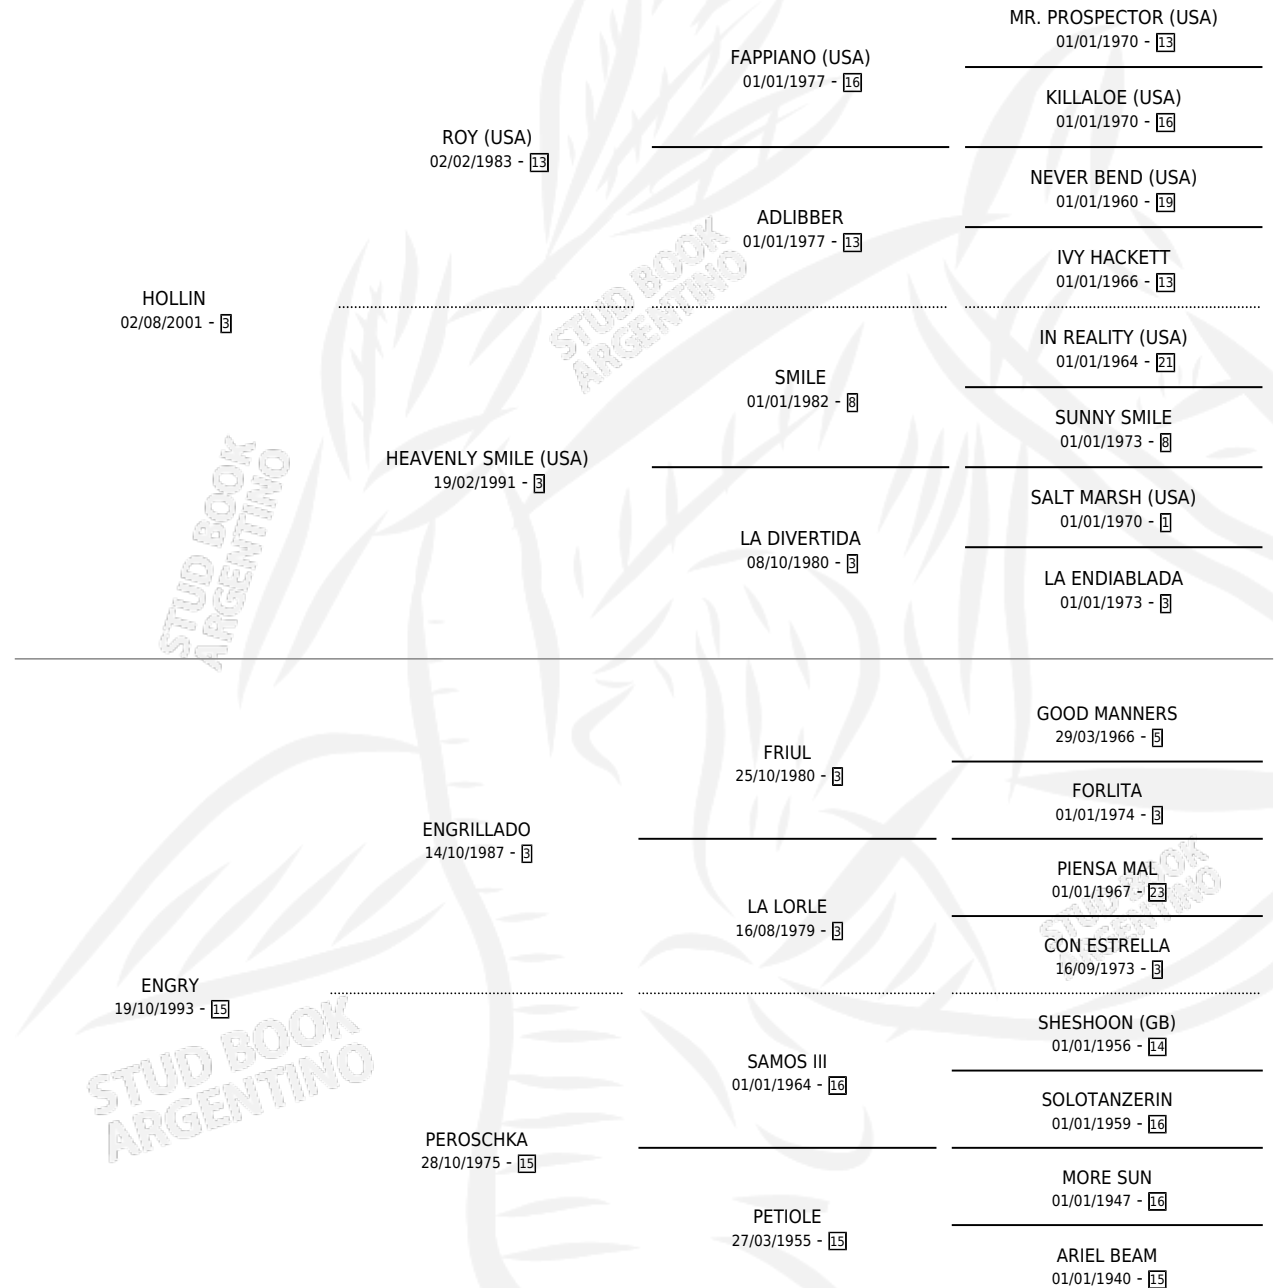

TIZNA'O

por **HOLLIN** y **ENGRY** por **ENGRILLADO**

Argentina · Macho · Alazan · SP · 22/09/2009
Familia 15-d · Volumen 40

ESTADO

| | |
|------------------------------|---|
| TIPIFICACIÓN SANGUÍNEA | X |
| TIPIFICACIÓN POR ADN | ✓ |
| PASAPORTE | ✓ |
| IDENTIFICACIÓN POR MICROCHIP | ✓ |
| REPRODUCTOR | X |

Lugar de nacimiento: El Tio

Criador: El Tio

PEDIGREE

TIZNA'O

Datos oficiales del Stud Book Argentino

Documento generado el 07/05/2026

studbook.org.ar