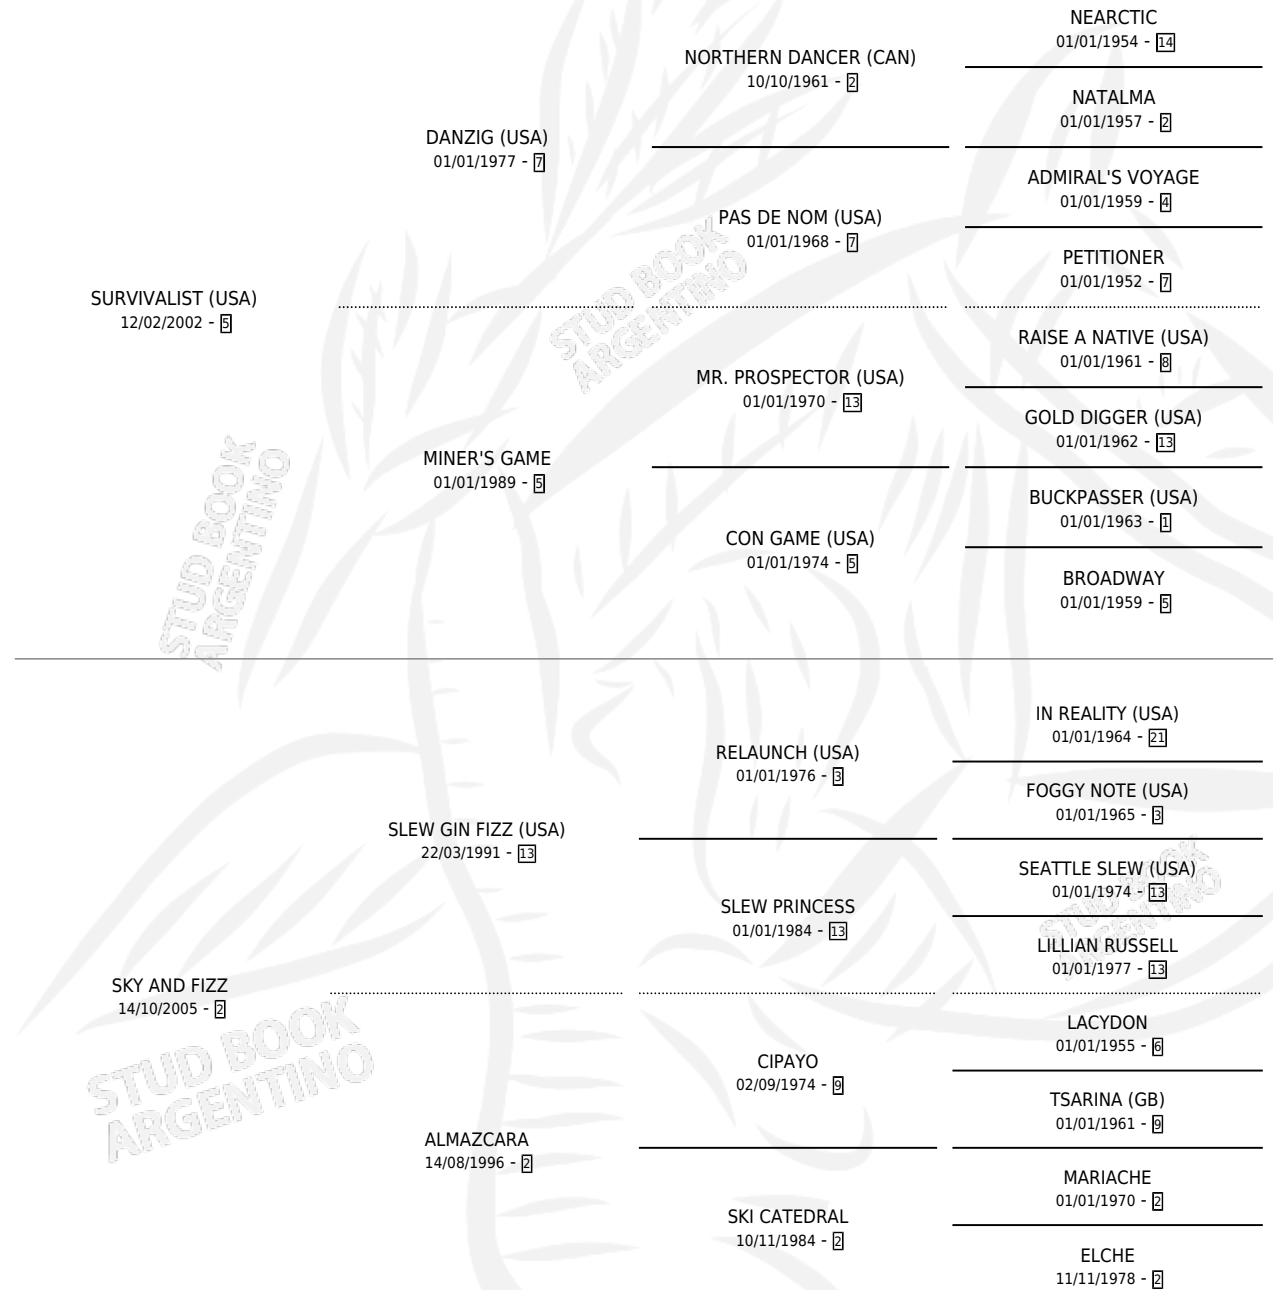

CHIRIBUKI

por **SURVIVALIST (USA)** y **SKY AND FIZZ** por **SLEW GIN FIZZ (USA)**

Argentina · Hembra · Zaino · SP · 20/09/2009
Familia 2-f · Volumen 40

ESTADO

TIPIFICACIÓN SANGUÍNEA	X
TIPIFICACIÓN POR ADN	✓
PASAPORTE	✓
IDENTIFICACIÓN POR MICROCHIP	✓
REPRODUCTOR	X

Lugar de nacimiento: Los Cuatro Candados

Criador: Los Cuatro Candados

PEDIGREE

CHIRIBUKI

Datos oficiales del Stud Book Argentino

Documento generado el 15/05/2026

studbook.org.ar