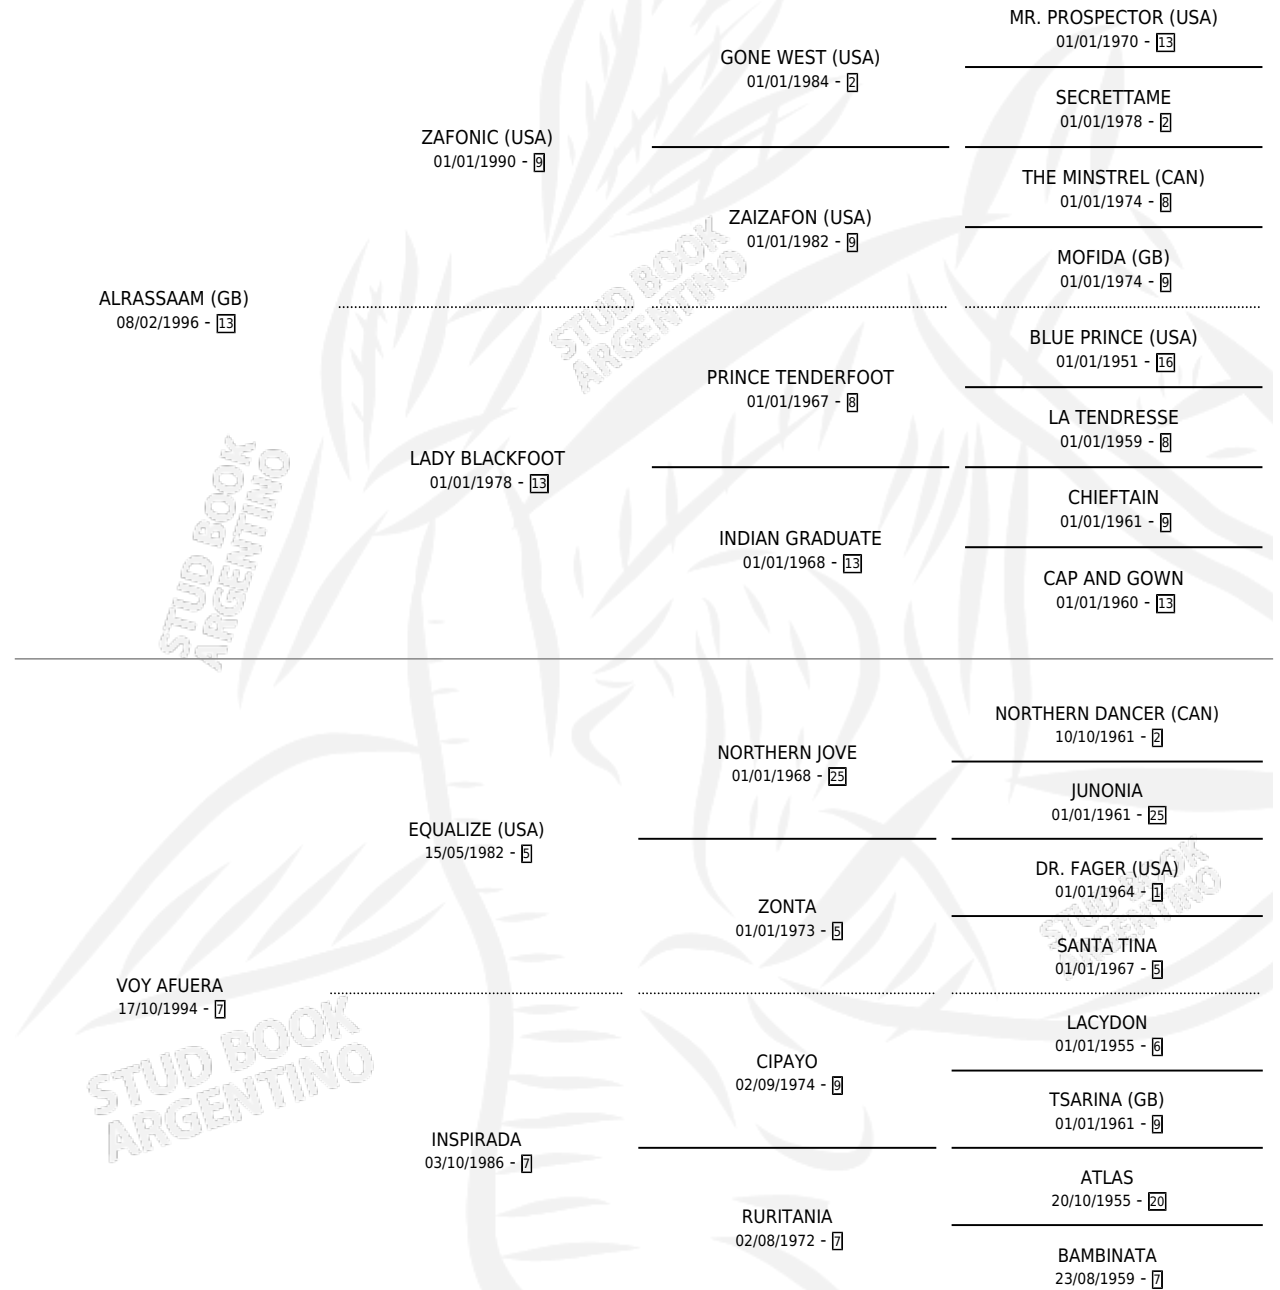

PESADO

por **ALASSAAM (GB)** y **VOY AFUERA** por **EQUALIZE (USA)**

Argentina · Macho · Tordillo · SP · 29/09/2009
Familia 7 · Volumen 40

ESTADO

TIPIFICACIÓN SANGUÍNEA	X
TIPIFICACIÓN POR ADN	✓
PASAPORTE	✓
IDENTIFICACIÓN POR MICROCHIP	✓
REPRODUCTOR	X

Lugar de nacimiento: Don Arcangel
Criador: Don Arcangel

PEDIGREE

CAMPAÑA

Solo carreras oficiales de Argentina

POR EDAD

EDAD	CC	1°	2°	3°	4°	5°	NP	CLC	CLG	CLCG1	CLGG1	IMPORTE	GANANCIA / CC
4 AÑOS	1	0	1	0	0	0	0	0	0	0	0	\$7,489	\$7,489
TOTALES	1	0	1	0	0	0	0	0	0	0	0	\$7,489	\$7,489
%		0.0%	100%	0.0%	0.0%	0.0%	0.0%	0.0%	0.0%	0.0%	0.0%		