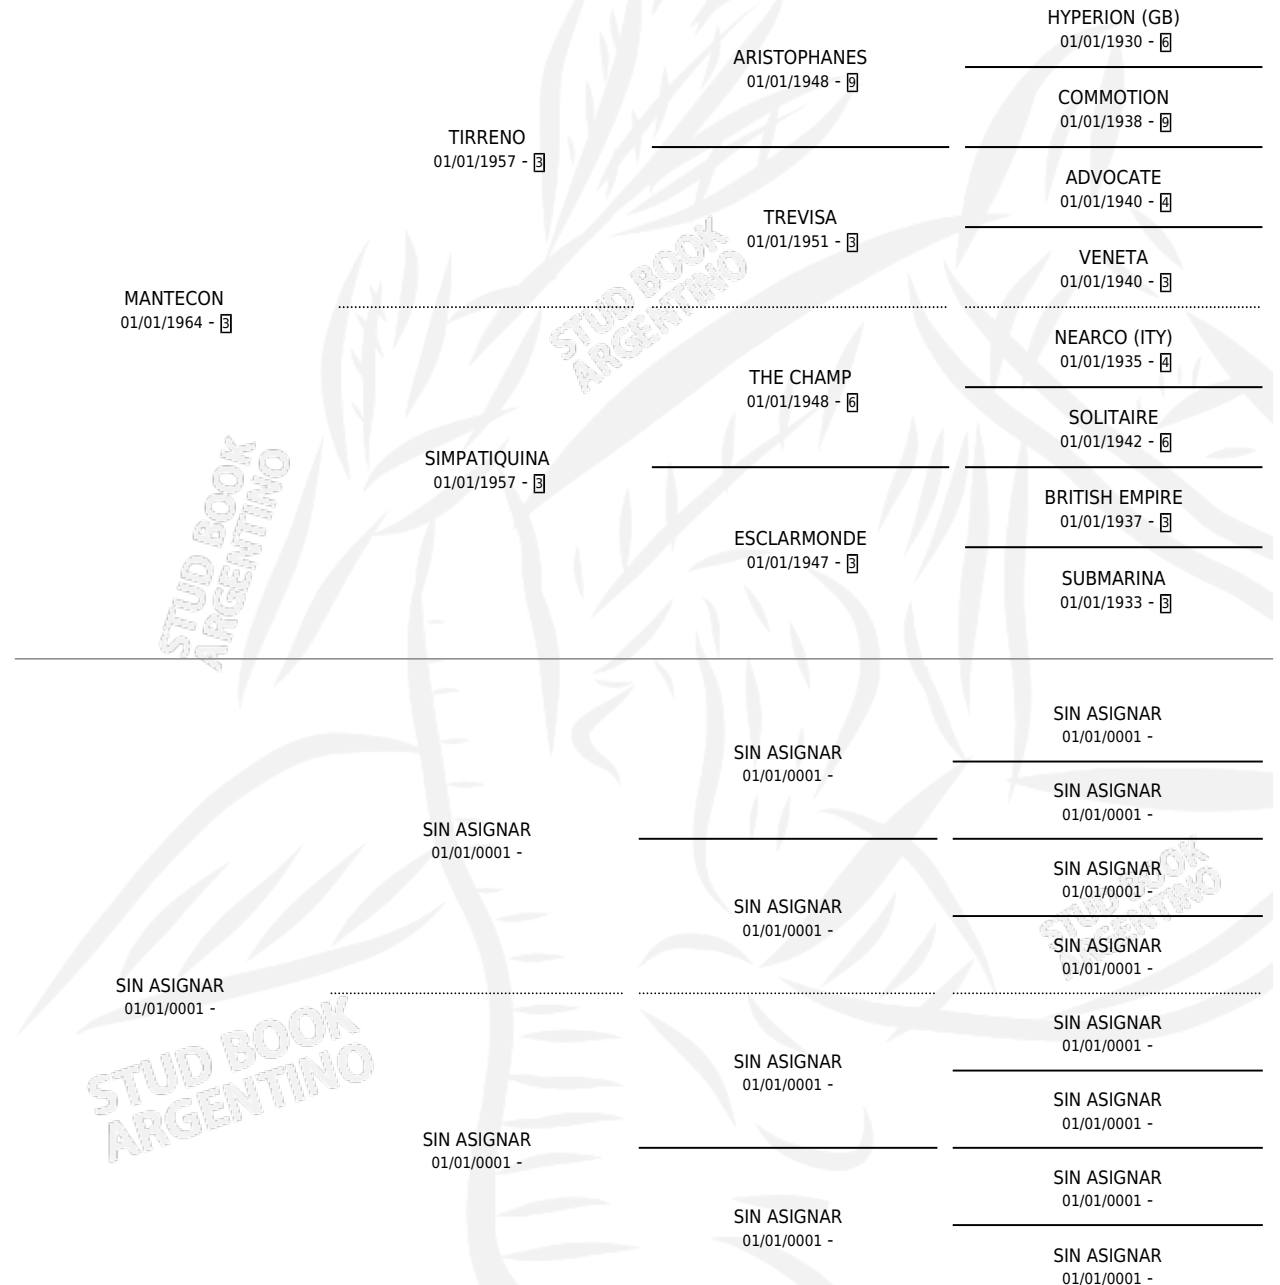

# MAN'S LADY

por MANTECON y SIN ASIGNAR por SIN ASIGNAR

Argentina · Hembra · Alazan · SP · 01/01/1975  
Familia · Volumen 29

## ESTADO

TIPIFICACIÓN SANGUÍNEA	X
TIPIFICACIÓN POR ADN	X
PASAPORTE	X
IDENTIFICACIÓN POR MICROCHIP	X
REPRODUCTOR	✓

**Lugar de nacimiento:** Campo Particular

**Criador:** Cesare Miguel Angel

~

## PEDIGREE

S

cimientos 3 / Efectividad 30.00%

PADRILLO	PRODUCTO	CRIADOR	1ER SERVICIO	ÚLTIMO SERVICIO
EL GOLPE	Ø		04/12/1992	04/12/1992
<b>MAN'S LADY</b>	CHIQUI GOLP (H A, 17/09/1992)	KILIMANJARO	18/09/1991	18/09/1991
<b>Datos oficiales del Stud Book Argentino</b>			13/10/1990	24/12/1990
Documento generado el 20/06/2024				
EL GOLPE	Ø		16/11/1989	18/11/1989
studbook.org.ar				
NUEVO DOLAR	Ø		01/12/1988	25/12/1988
NEUROLOGO	Ø		07/10/1987	07/10/1987
GEMINI SIX (IRE)	KILI KILIMANJARO (H Z, 30/09/1986)	CESARE MIGUEL ANGEL	29/10/1985	29/10/1985
NEUROLOGO	Ø			
COMO LOCO	Ø			
COMO LOCO	PUKE LOCO (M ZC, 29/11/1984)	SIN DATO		