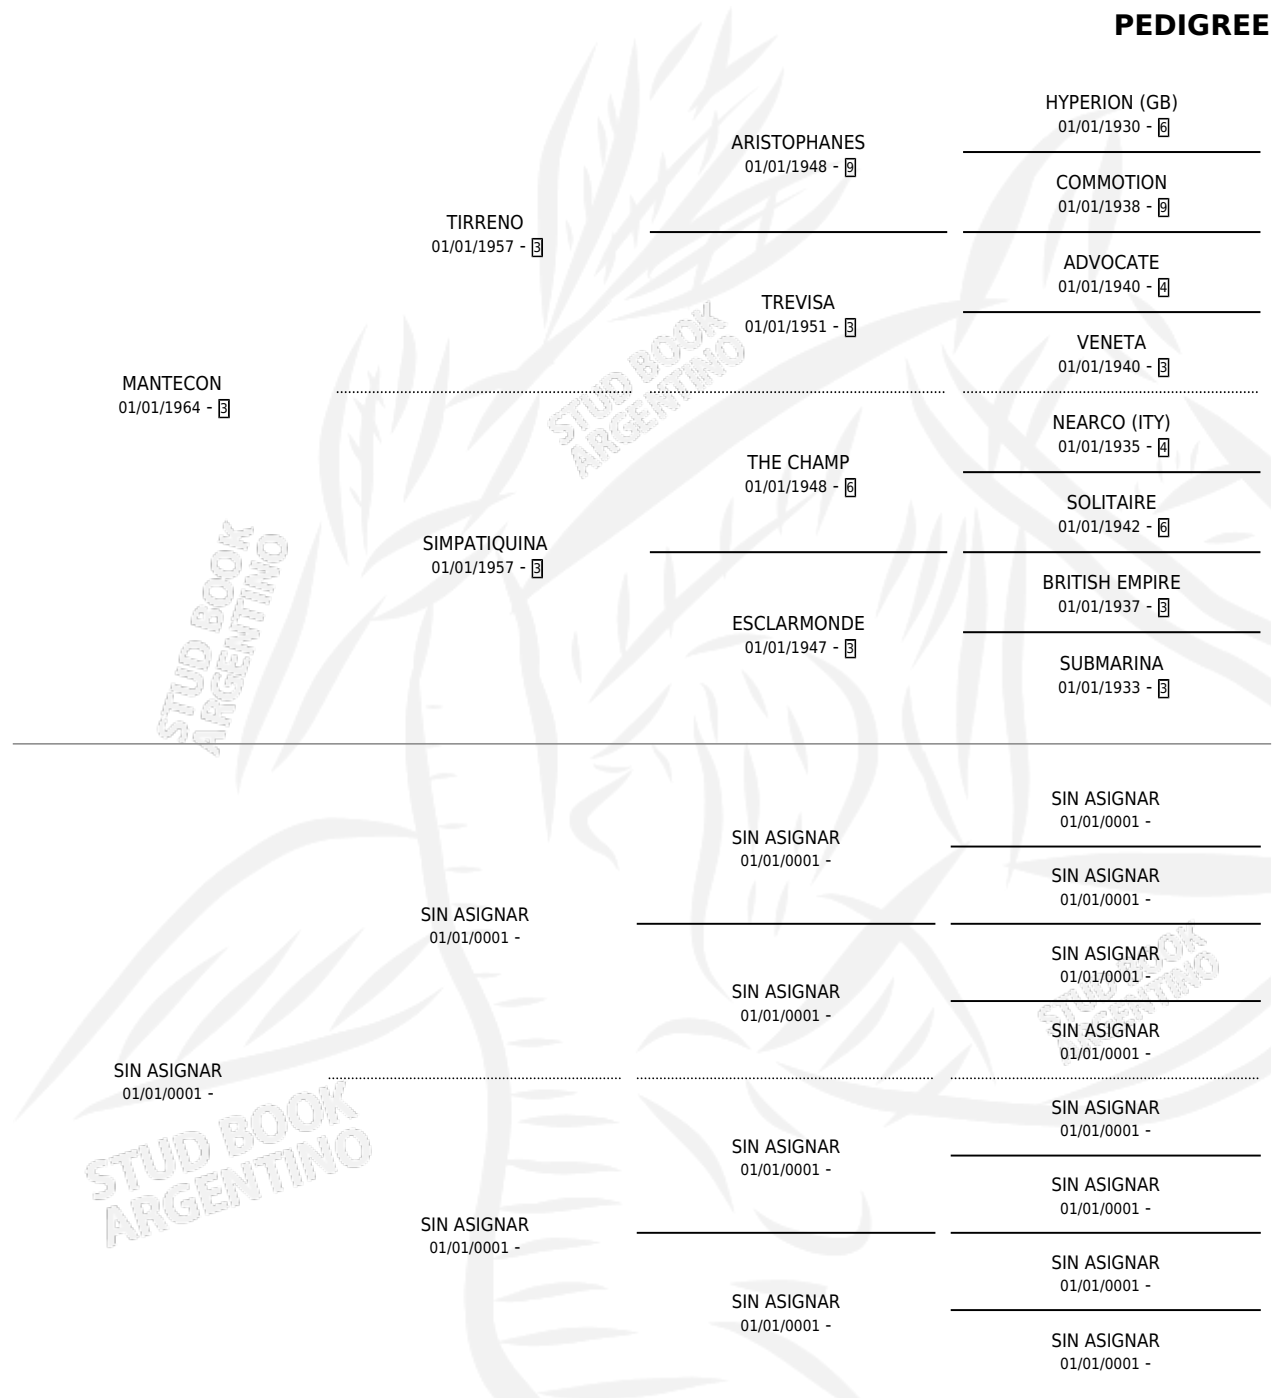

# MAN'S LADY

## PEDIGREE

por MANTECON y SIN ASIGNAR por SIN ASIGNAR

Argentina · Hembra · Alazan · SP · 01/01/1975  
Familia · Volumen 29

### ESTADO

TIPIFICACIÓN SANGUÍNEA	X
TIPIFICACIÓN POR ADN	X
PASAPORTE	X
IDENTIFICACIÓN POR MICROCHIP	X
REPRODUCTOR	✓

**Lugar de nacimiento:** Campo particular

**Criador:** Cesare Miguel Angel

~

### HIJOS

	MACHOS	HEMBRAS
3 NACIERON	1	2
1 CORRIERON	1	0

SIN ACTUACIONES

S

cimientos 3 / Efectividad 30.00%

PADRILLO	PRODUCTO	CRIADOR	1ER SERVICIO	ÚLTIMO SERVICIO
EL GOLPE	∅		04/12/1992	04/12/1992
<b>MAN'S LADY</b>	CHIQI GOLP (H A, 17/09/1992)	KILIMANJARO	18/09/1991	18/09/1991
<b>Datos oficiales del Stud Book Argentino</b>			13/10/1990	24/12/1990
EL GOLPE	∅		16/11/1989	18/11/1989
NUEVO DOLAR	∅		01/12/1988	25/12/1988
NEUROLOGO	∅		07/10/1987	07/10/1987
GEMINI SIX (IRE)	KILI KILIMANJARO (H Z, 30/09/1986)	CESARE MIGUEL ANGEL	29/10/1985	29/10/1985
NEUROLOGO	∅			
COMO LOCO	∅			
COMO LOCO	PUKE LOCO (M ZC, 29/11/1984)	SIN DATO		