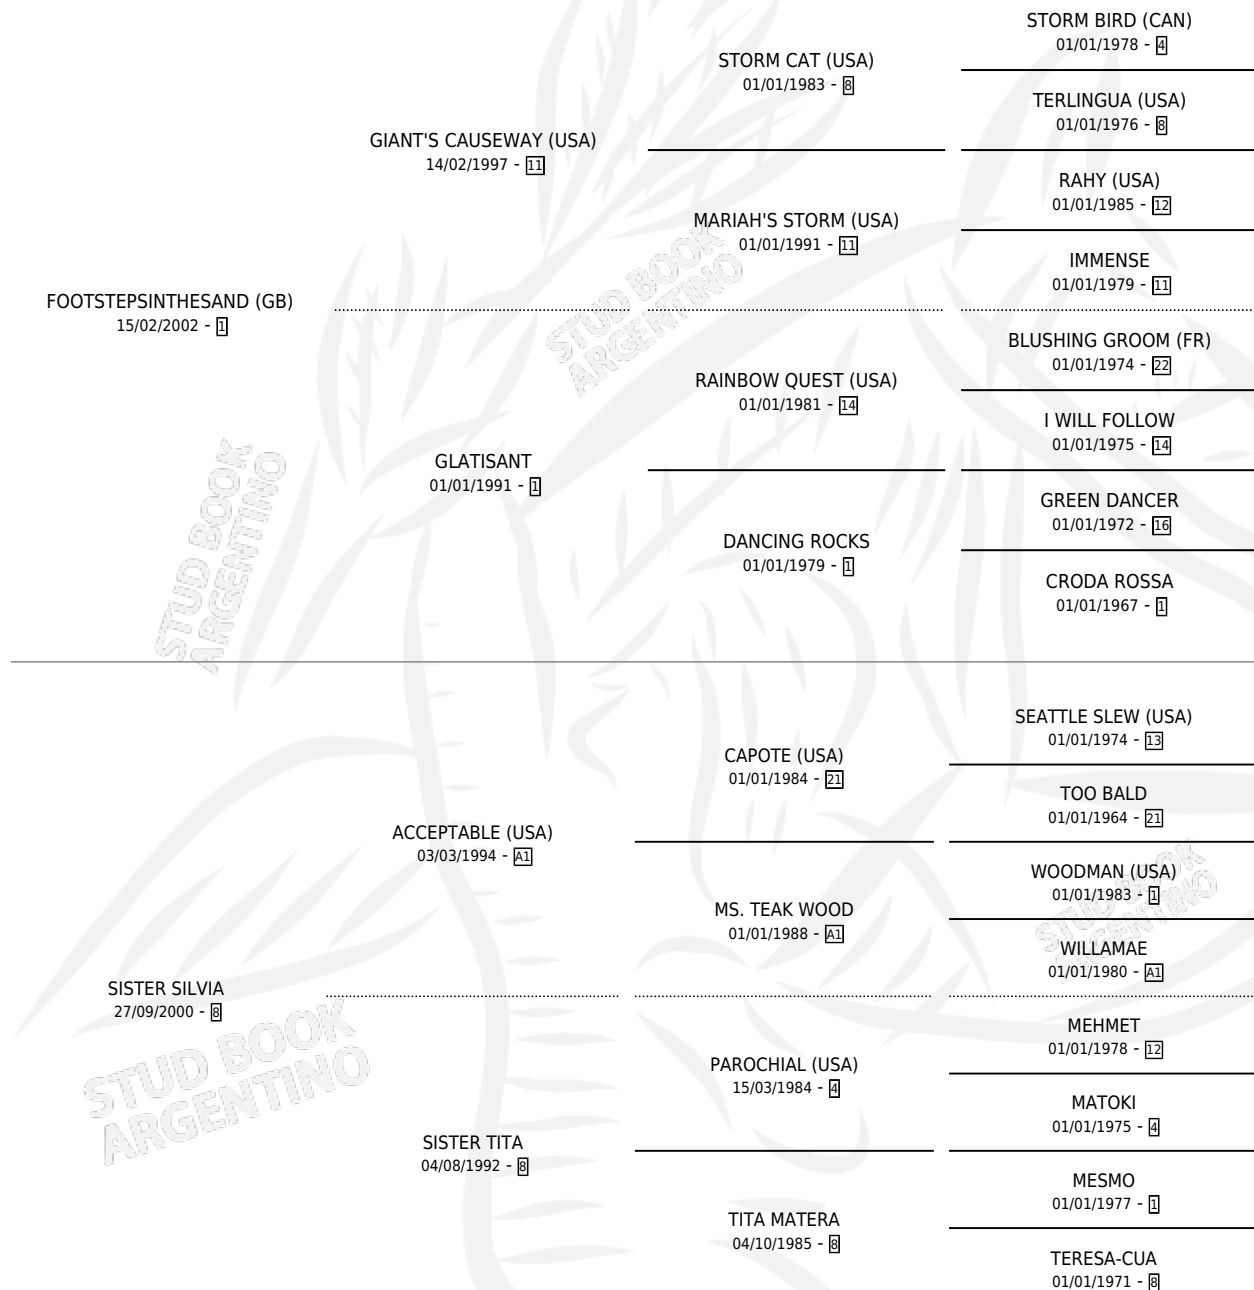

BROTHER SILVIO

por FOOTSTEPSINTHESAND (GB) y SISTER SILVIA por
ACCEPTABLE (USA)

Argentina · Macho · Alazan · SP · 07/07/2009
Familia 8-a · Volumen 40

ESTADO

TIPIFICACIÓN SANGUÍNEA	X
TIPIFICACIÓN POR ADN	✓
PASAPORTE	✓
IDENTIFICACIÓN POR MICROCHIP	✓
REPRODUCTOR	X

Lugar de nacimiento: El Mallin
Criador: Savi Sergio Oscar

PEDIGREE

CAMPAÑA

Solo carreras oficiales de Argentina

POR EDAD

EDAD	CC	1°	2°	3°	4°	5°	NP	CLC	CLG	CLCG1	CLGG1	IMPORTE	GANANCIA / CC
3 AÑOS	2	2	0	0	0	0	0	0	0	0	0	\$92,000	\$46,000
4 AÑOS	2	0	0	0	0	0	2	0	0	0	0	\$0	\$0
5 AÑOS	3	0	0	0	0	0	3	1	0	0	0	\$0	\$0
6 AÑOS	1	0	0	0	0	0	1	0	0	0	0	\$0	\$0
TOTALES	8	2	0	0	0	0	6	1	0	0	0	\$92,000	\$11,500
%		25.0%	0.0%	0.0%	0.0%	0.0%	75.0%	12.5%	0.0%	0.0%	0.0%		