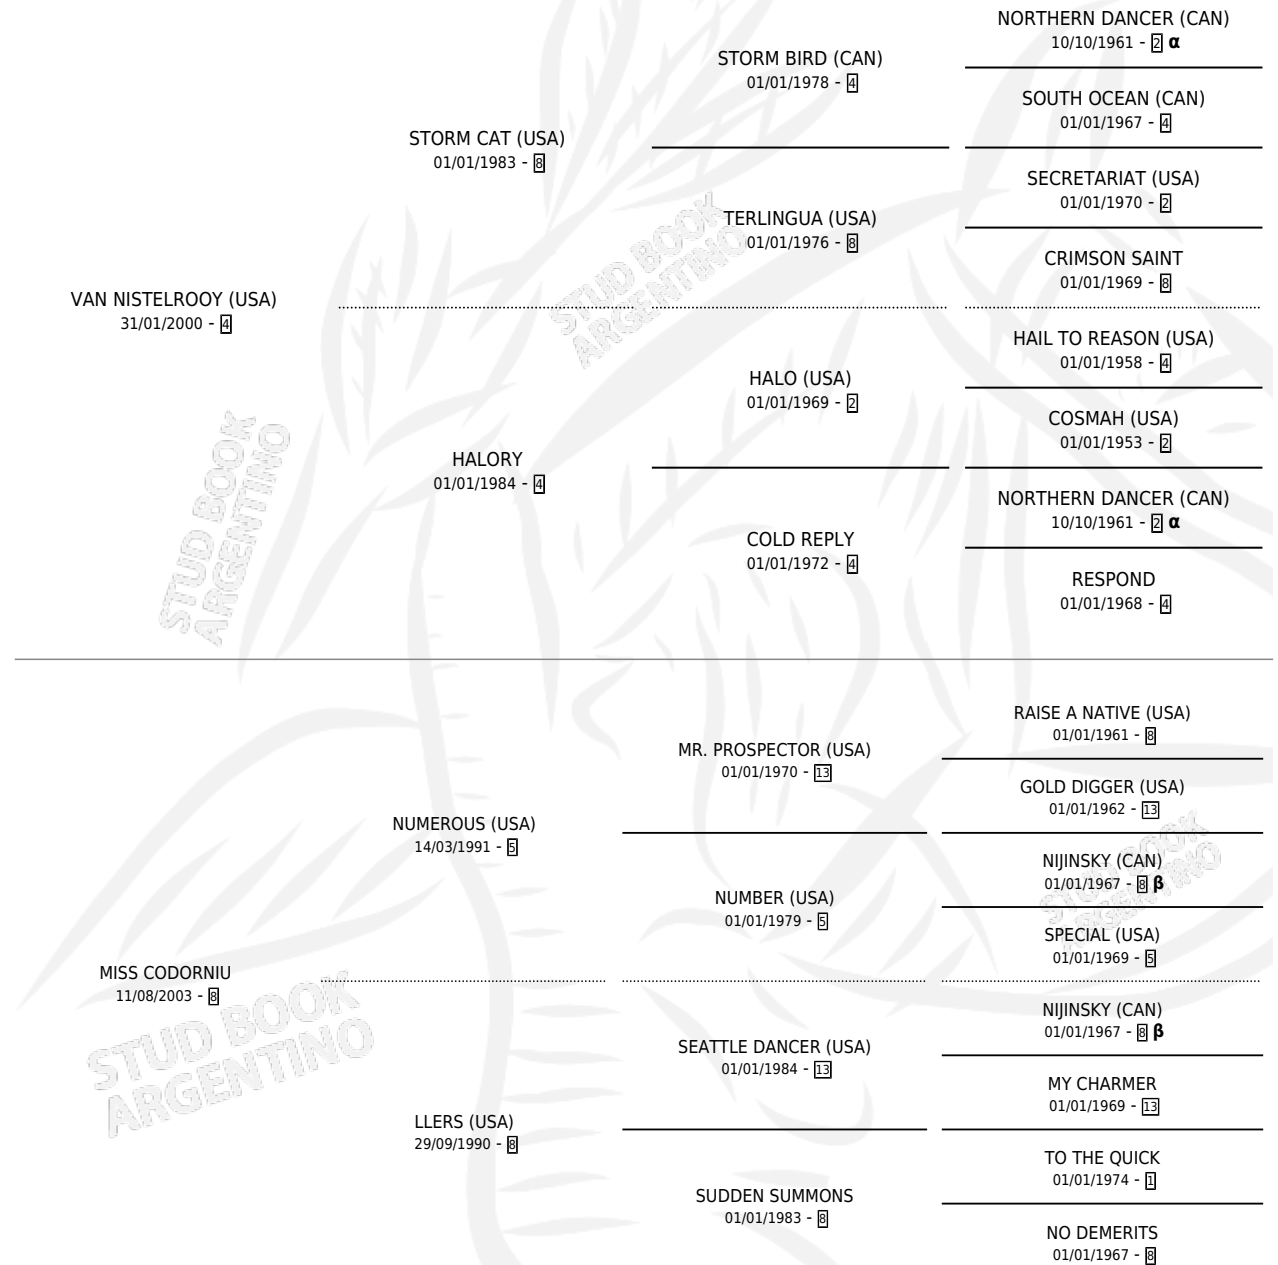

Lugar de nacimiento: Firmamento
Criador: Firmamento

~

HIJOS

	MACHOS	HEMBRAS
7 NACIERON	3	4
4 CORRIERON	1	3

SIN ACTUACIONES

PEDIGREE

INBREEDING : α, β

CAMPAÑA

Solo carreras oficiales de Argentina

POR EDAD

EDAD	CC	1°	2°	3°	4°	5°	NP	CLC	CLG	CLCG1	CLGG1	IMPORTE	GANANCIA / CC
3 AÑOS	2	1	0	0	0	0	1	0	0	0	0	\$43,500	\$21,750
TOTALES	2	1	0	0	0	0	1	0	0	0	0	\$43,500	\$21,750
%		50.0%	0.0%	0.0%	0.0%	0.0%	50.0%	0.0%	0.0%	0.0%	0.0%		