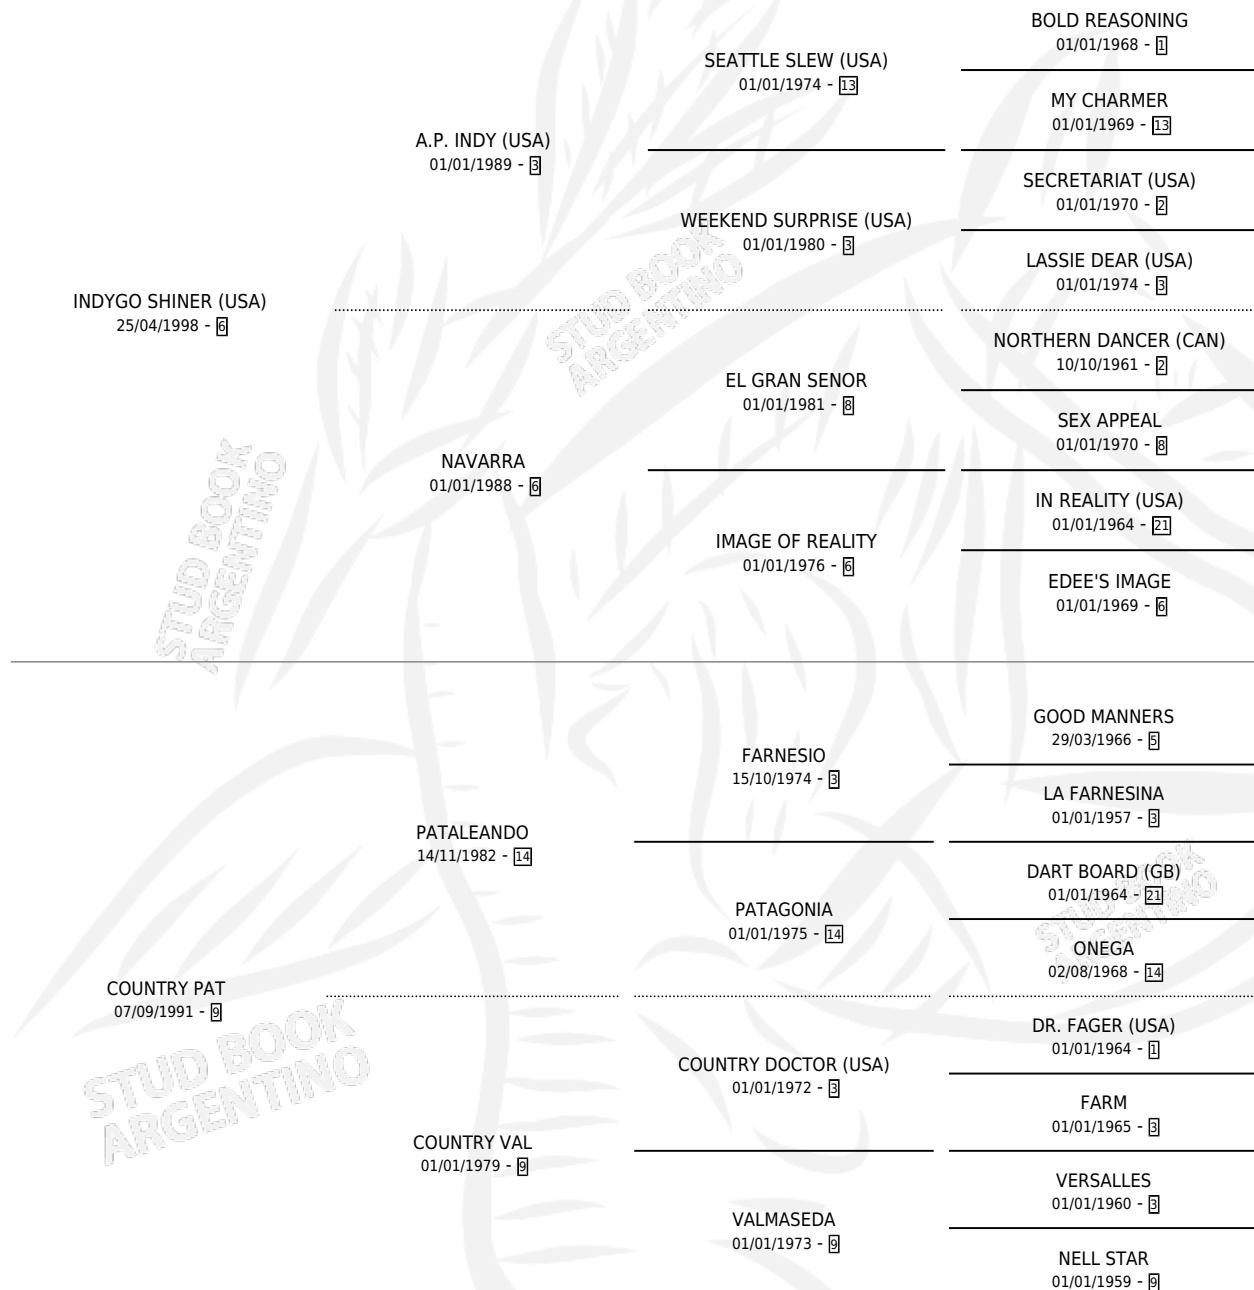

COUNTRY SHINER

por **INDYGO SHINER (USA)** y **COUNTRY PAT** por **PATALEANDO**

Argentina · Hembra · Alazan · SP · 26/09/2009
Familia 9-b · Volumen 40

ESTADO

TIPIFICACIÓN SANGUÍNEA	X
TIPIFICACIÓN POR ADN	✓
PASAPORTE	✓
IDENTIFICACIÓN POR MICROCHIP	✓
REPRODUCTOR	✓

Lugar de nacimiento: Masama
Criador: Masama

~

HIJOS

	MACHOS	HEMBRAS
9 NACIERON	6	3
3 CORRIERON	2	1
1 GANARON	1	0
0 GANADORES CL	0 GANADORES GR	0 GANADORES G1

PEDIGREE

CAMPAÑA

Solo carreras oficiales de Argentina

SERVICIOS

Servicios **9** / Nacimientos **9** / Efectividad **100%**

PADRILLO	PRODUCTO	CRIADOR	1ER SERVICIO	ÚLTIMO SERVICIO
NASHVILLE TEXAN	TEXAN SHINER (H Z, 16/09/2023)	14 DE JULIO	26/09/2022	26/09/2022
NASHVILLE TEXAN	BRILLANTE TEXANA (H Z, 31/08/2022)	MASAMA	29/09/2021	29/09/2021
MALENCINI	MALSHINER (M A, 27/07/2021)	MASAMA	16/08/2020	16/08/2020
SAN KIRICO	SANTA LUZ (H A, 24/10/2019)	MASAMA	27/10/2018	19/11/2018
ANDROMEDA'S HERO (USA)	COUNTHERO (M A, 05/10/2018)	MASAMA	08/11/2017	08/11/2017
EL COPADO	EL SHINER (M Z, 12/08/2017)	MASAMA	09/09/2016	10/09/2016
EL COPADO	EL BRILLOSO (M Z, 16/08/2016)	MASAMA	11/09/2015	11/09/2015
ANDROMEDA'S HERO (USA)	ANDRU SHINER (M A, 19/08/2015)	MASAMA	10/08/2014	17/09/2014
SAN KIRICO	SANTRY (M Z, 19/07/2014)	MASAMA	13/08/2013	15/08/2013