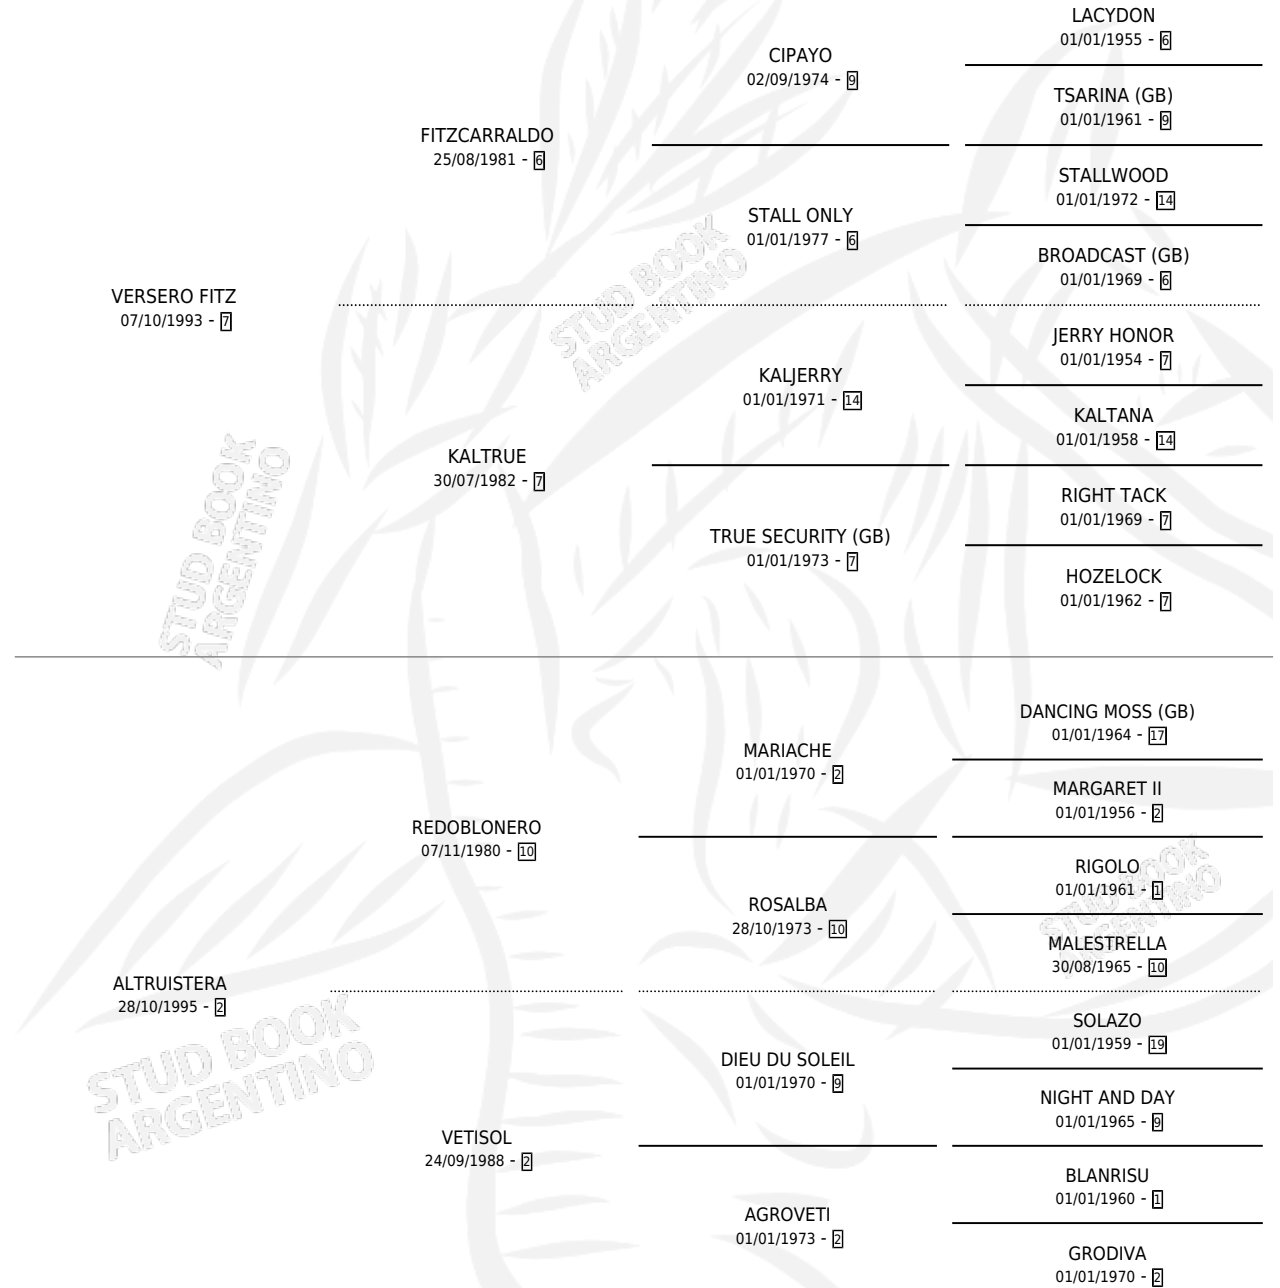

FITZ ROY

por **VERSERO FITZ** y **ALTRUISTERA** por **REDOBLONERO**

Argentina · Macho · Zaino · SP · 06/09/2009
Familia 2-I · Volumen 40

ESTADO

TIPIFICACIÓN SANGUÍNEA	X
TIPIFICACIÓN POR ADN	✓
PASAPORTE	X
IDENTIFICACIÓN POR MICROCHIP	✓
REPRODUCTOR	X

Lugar de nacimiento: Aguas Buenas
Criador: La Caballeriza S.A.

PEDIGREE

FITZ ROY

Datos oficiales del Stud Book Argentino

Documento generado el 04/05/2026

studbook.org.ar