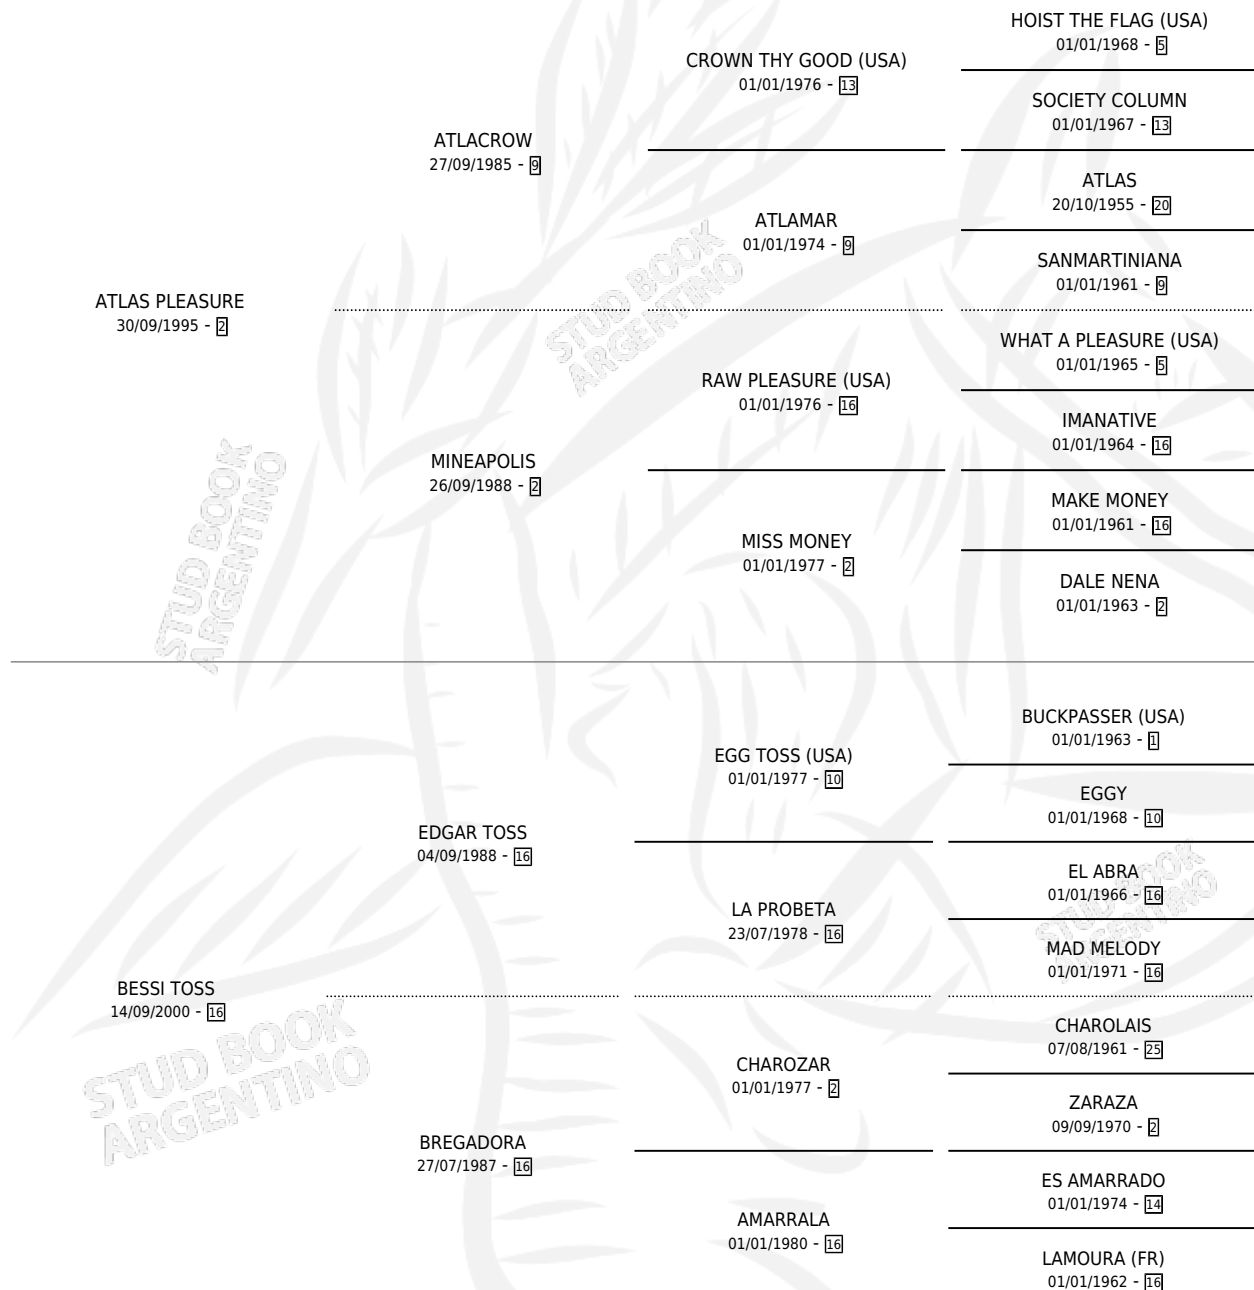

MORENA TOSS

por ATLAS PLEASURE y BESSI TOSS por EDGAR TOSS

Argentina · Hembra · Alazan · SP · 13/09/2009
Familia 16-h · Volumen 40

ESTADO

TIPIFICACIÓN SANGUÍNEA	X
TIPIFICACIÓN POR ADN	✓
PASAPORTE	✓
IDENTIFICACIÓN POR MICROCHIP	✓
REPRODUCTOR	✓

Lugar de nacimiento: Tiempo Record

Criador: Hernandez Jose Manuel

~

HIJOS

	MACHOS	HEMBRAS
1 NACIERON	0	1
1 CORRIERON	0	1

SIN ACTUACIONES

PEDIGREE