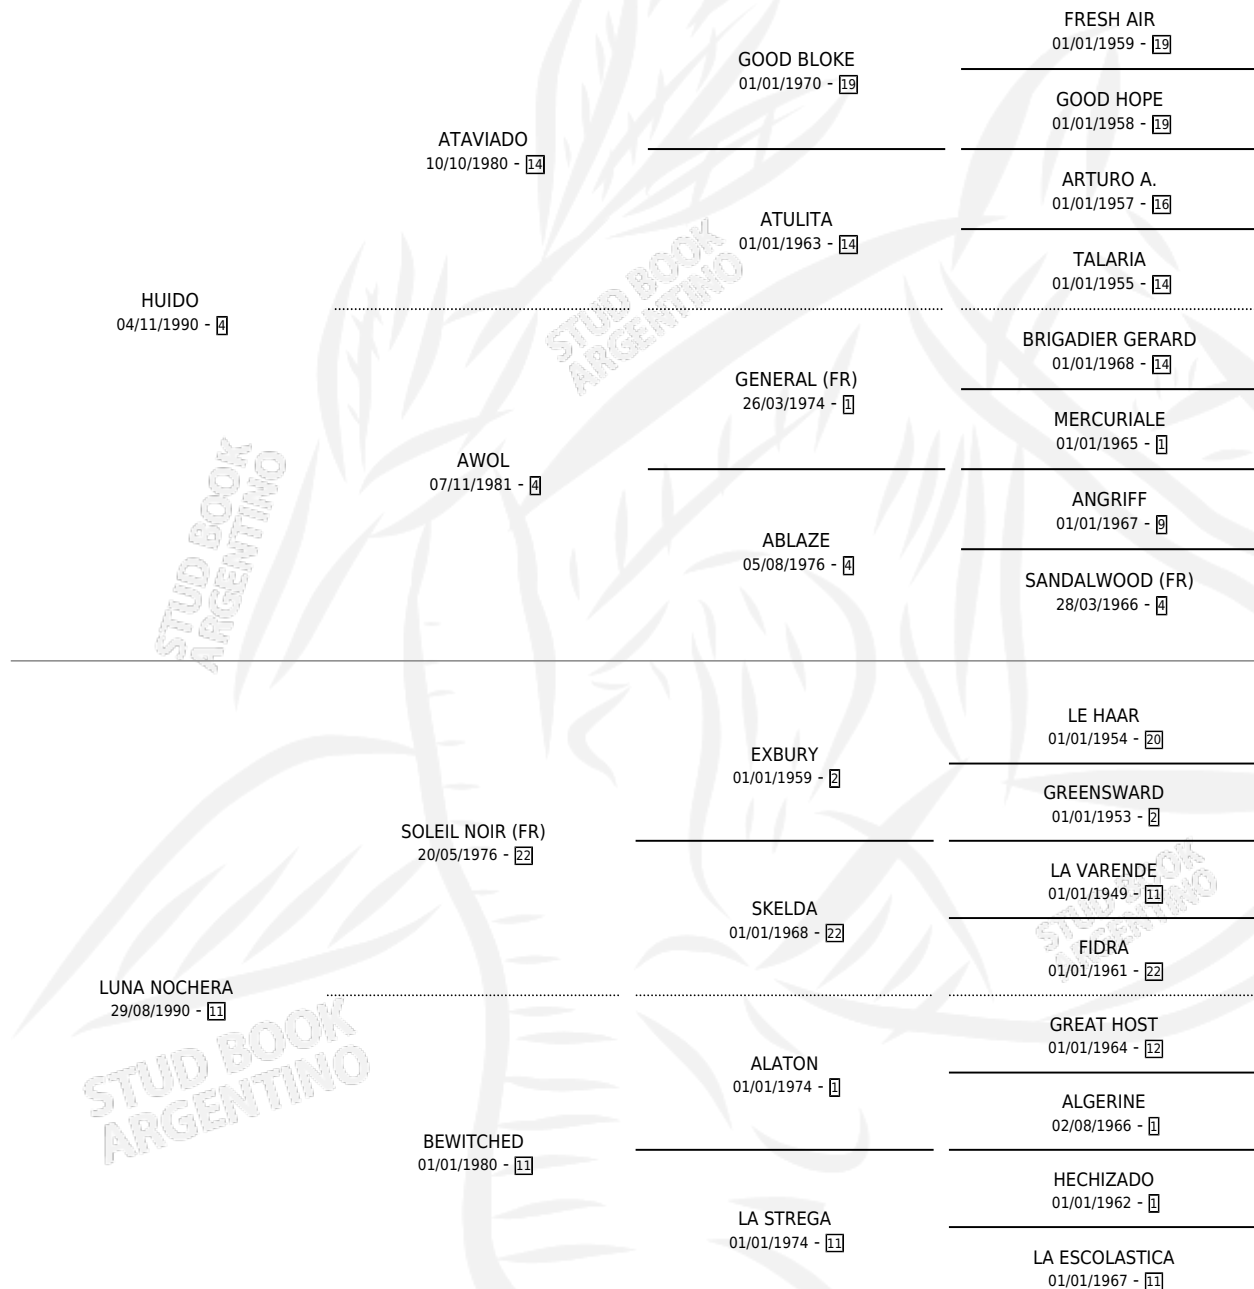

ENGRILLADA HUI

por HUIDO y LUNA NOCHERA por SOLEIL NOIR (FR)

Argentina · Hembra · Alazan · SP · 09/09/2009
Familia 11-g · Volumen 40

ESTADO

TIPIFICACIÓN SANGUÍNEA	X
TIPIFICACIÓN POR ADN	✓
PASAPORTE	✓
IDENTIFICACIÓN POR MICROCHIP	✓
REPRODUCTOR	✓

Lugar de nacimiento: Tiempo Record

Criador: Sin dato

PEDIGREE

S

mientos 0 / Efectividad 0.00%

PADRILLO	PRODUCTO	CRIADOR	1ER SERVICIO	ÚLTIMO SERVICIO
TENET	∅		10/08/2018	10/08/2018
TELEMÁTICO	∅		23/11/2016	08/12/2016