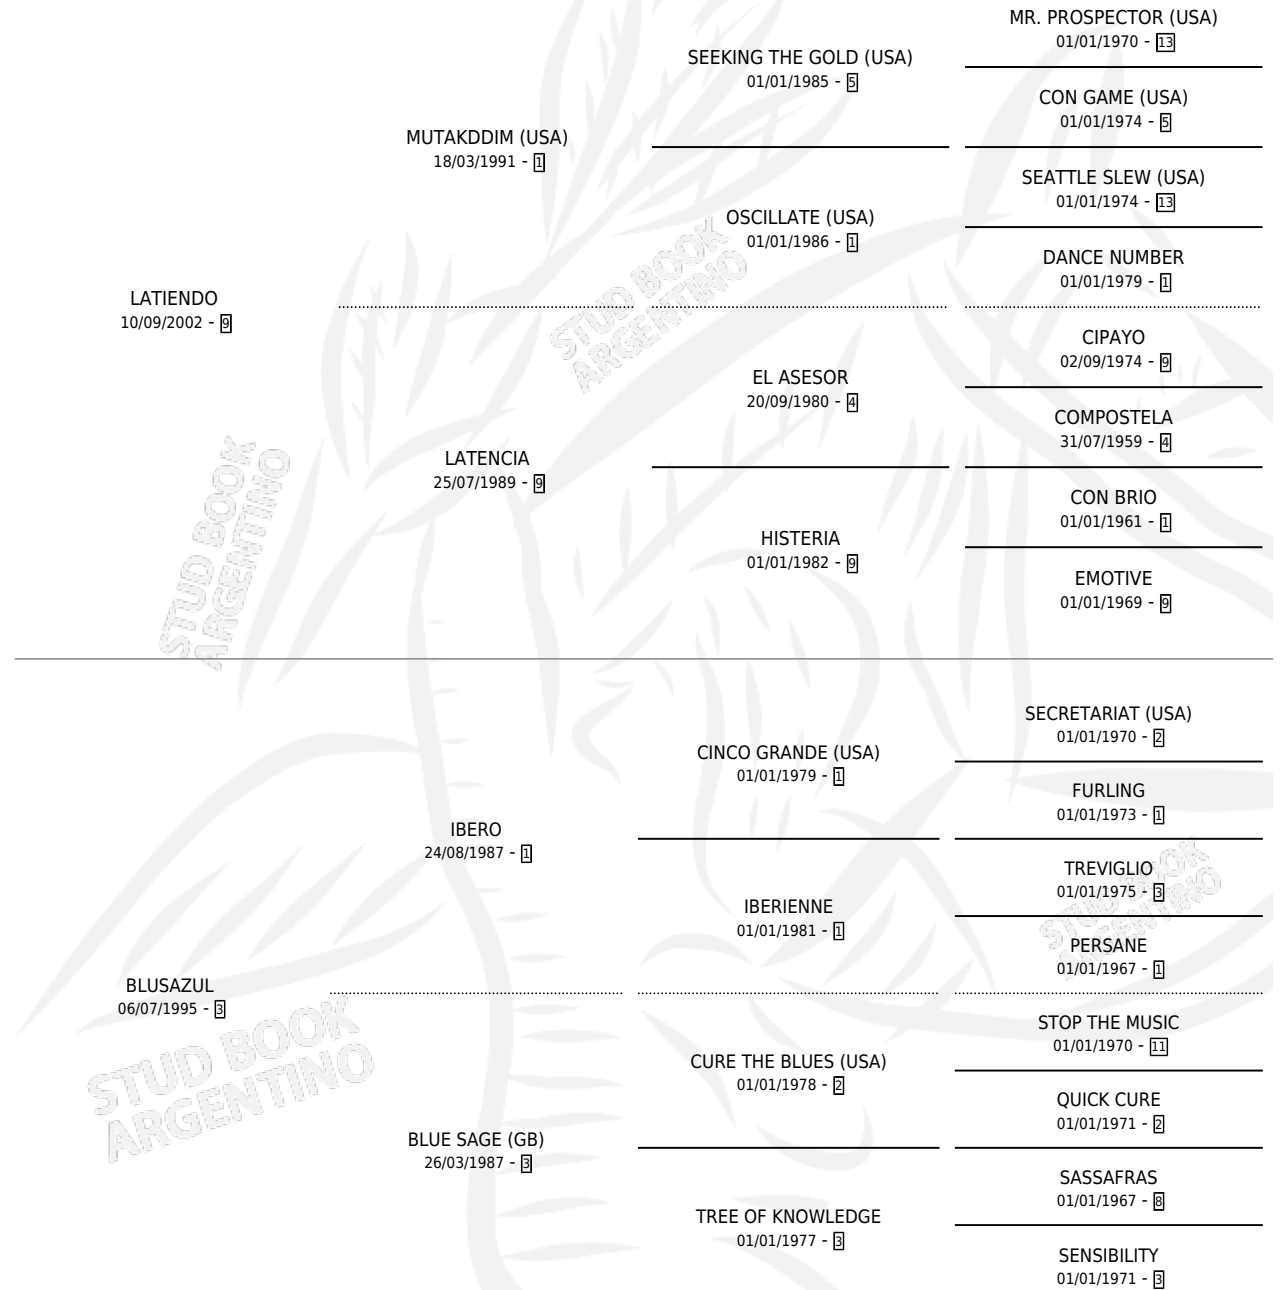

BLUFFER

por LATIENDO y BLUSAZUL por IBERO

Argentina · Macho · Zaino · SP · 09/09/2009
Familia 3-h · Volumen 40

ESTADO

TIPIFICACIÓN SANGUÍNEA	X
TIPIFICACIÓN POR ADN	✓
PASAPORTE	✓
IDENTIFICACIÓN POR MICROCHIP	✓
REPRODUCTOR	X

Lugar de nacimiento: Las Dos Manos

Criador: Las Dos Manos

PEDIGREE

BLUFFER

Datos oficiales del Stud Book Argentino

Documento generado el 25/04/2026

studbook.org.ar