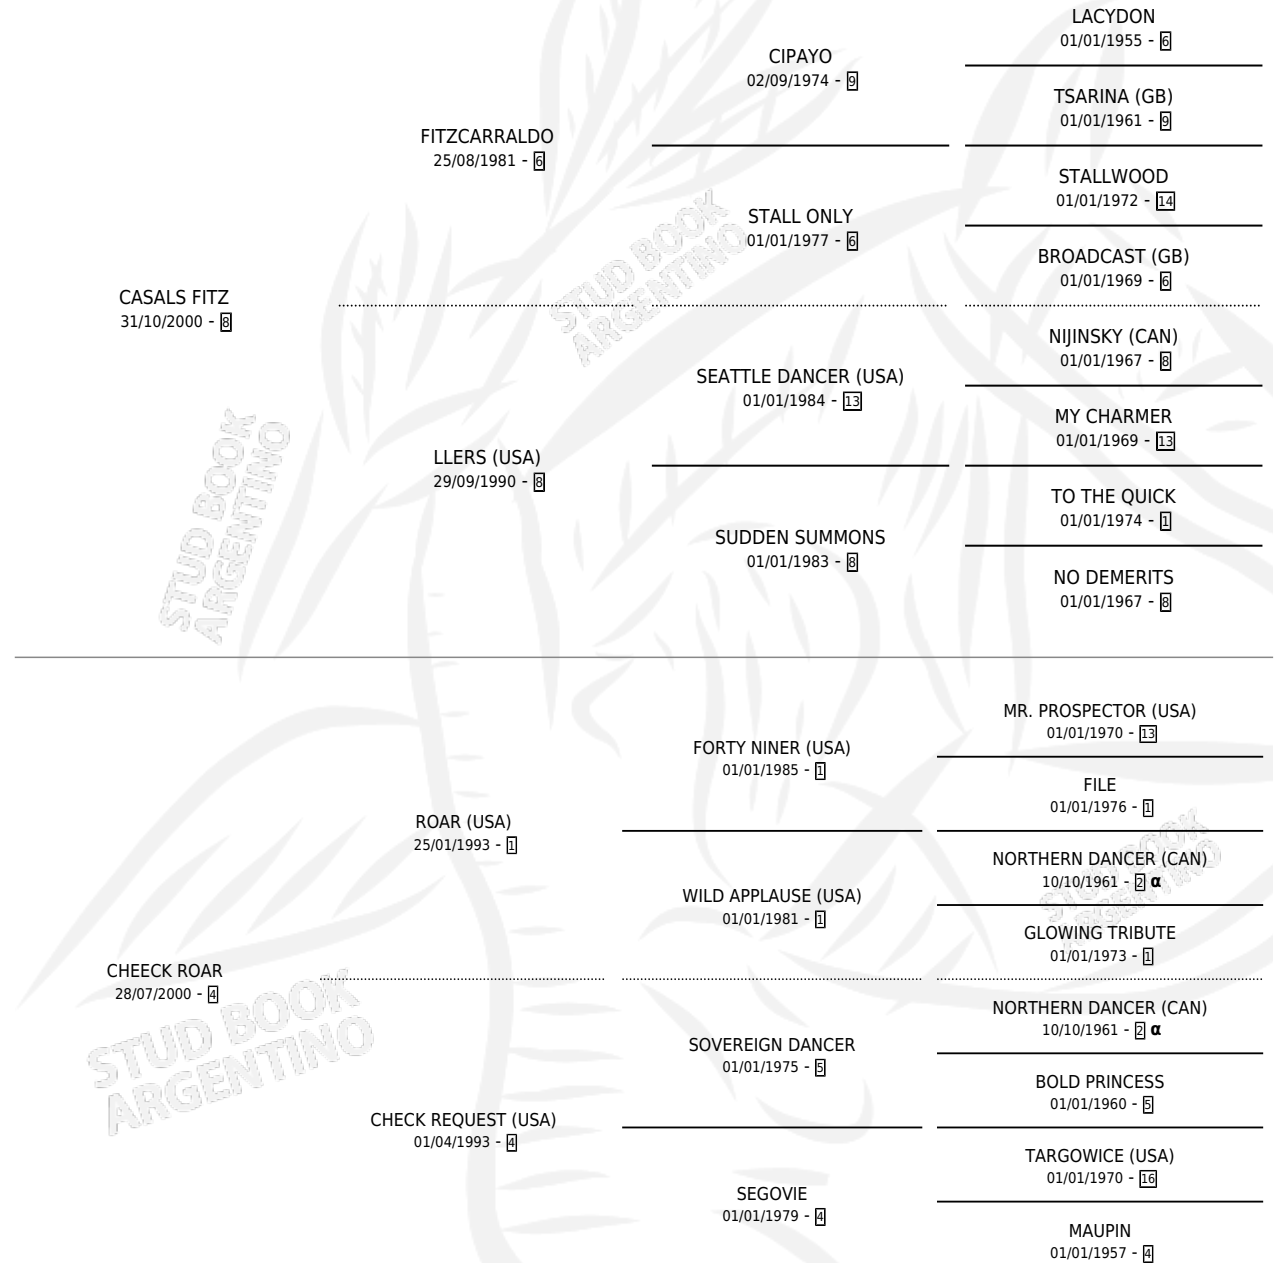

KING PILO

por CASALS FITZ y CHEECK ROAR por ROAR (USA)

Argentina · Macho · Zaino · SP · 19/09/2009

Familia 4-j · Volumen 40

ESTADO

TIPIFICACIÓN SANGUÍNEA	X
TIPIFICACIÓN POR ADN	✓
PASAPORTE	✓
IDENTIFICACIÓN POR MICROCHIP	✓
REPRODUCTOR	X

Lugar de nacimiento: El Cartujo

Criador: El Cartujo

PEDIGREE

INBREEDING : α