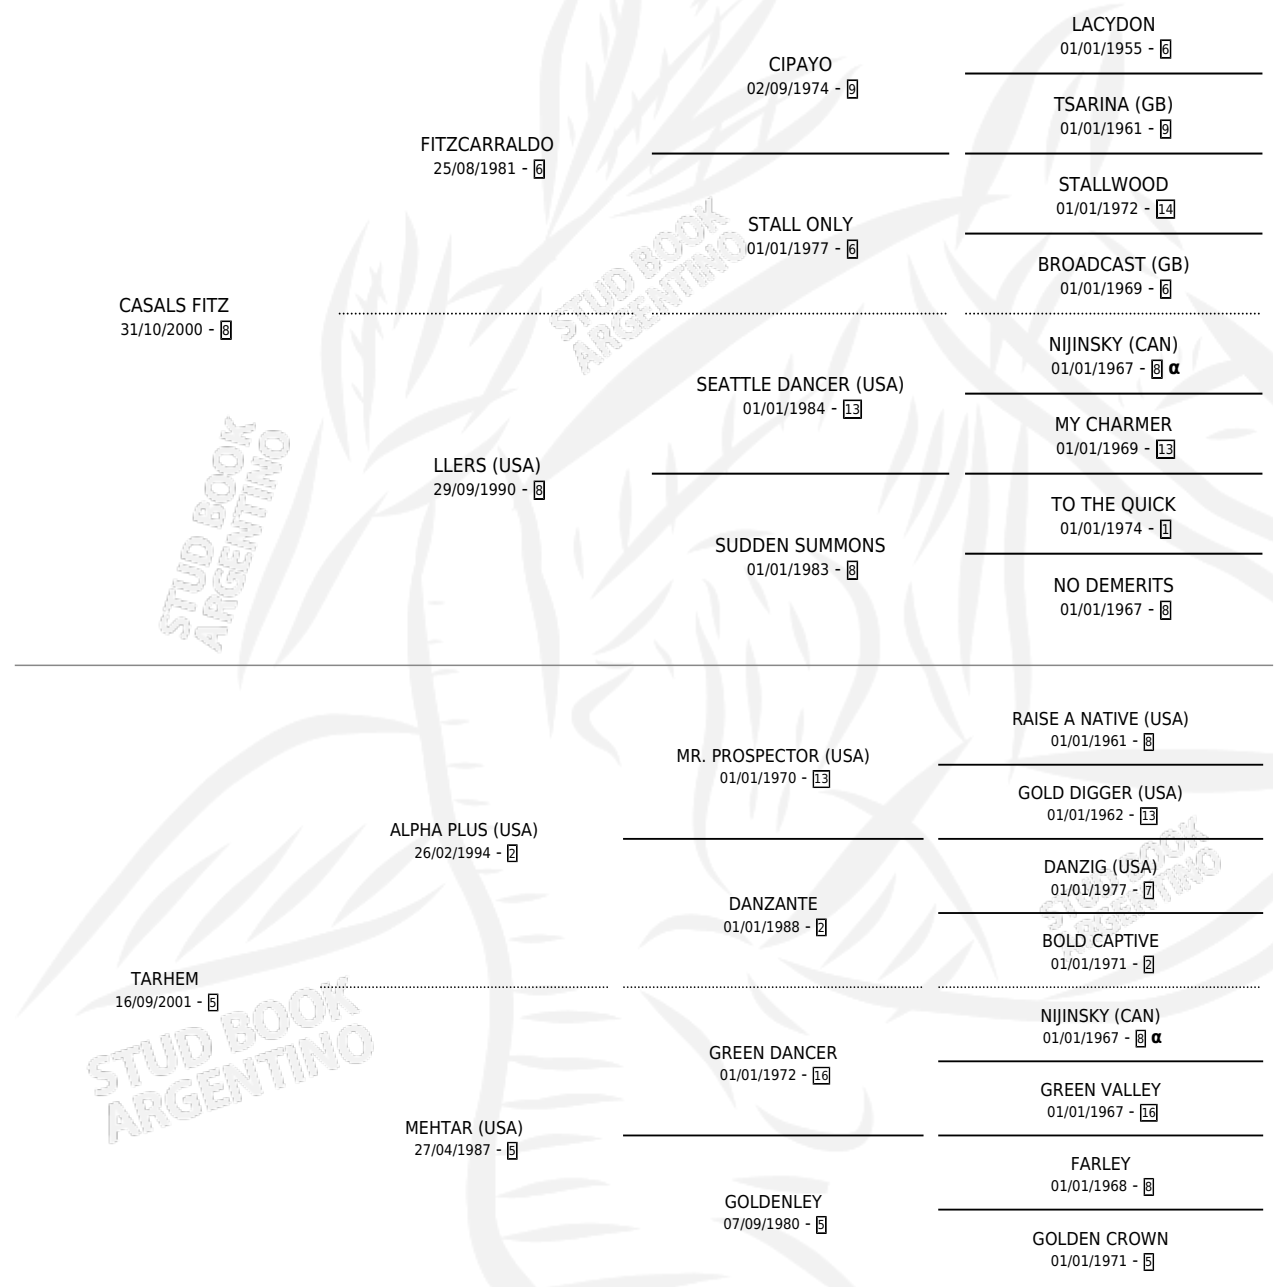

THELMA

por CASALS FITZ y TARHEM por ALPHA PLUS (USA)

Argentina · Hembra · Alazan · SP · 10/09/2009
Familia 5-e · Volumen 40

ESTADO

TIPIFICACIÓN SANGUÍNEA	X
TIPIFICACIÓN POR ADN	✓
PASAPORTE	✓
IDENTIFICACIÓN POR MICROCHIP	✓
REPRODUCTOR	X

Lugar de nacimiento: El Cartujo

Criador: El Cartujo

PEDIGREE

INBREEDING : α

CAMPAÑA

Solo carreras oficiales de Argentina

POR EDAD

EDAD	CC	1°	2°	3°	4°	5°	NP	CLC	CLG	CLCG1	CLGG1	IMPORTE	GANANCIA / CC
4 AÑOS	4	0	0	1	2	0	1	0	0	0	0	\$16,800	\$4,200
5 AÑOS	6	1	0	4	0	0	1	0	0	0	0	\$60,300	\$10,050
TOTALES	10	1	0	5	2	0	2	0	0	0	0	\$77,100	\$7,710
%		10.0%	0.0%	50.0%	20.0%	0.0%	20.0%	0.0%	0.0%	0.0%	0.0%		

Ganadora en Palermo - \$77,100, a los 5 años.

POR DISTANCIA

HIPODROMO	CC	1°	2°	3°	4°	5°	NP	CLC	CLG	CLCG1	CLGG1	IMPORTE
LA PLATA	4	0	0	3	0	0	1	0	0	0	0	\$24,300
1100 MTS	1	0	0	0	0	0	1	0	0	0	0	\$0
1200 MTS	3	0	0	3	0	0	0	0	0	0	0	\$24,300
SAN ISIDRO	4	0	0	1	2	0	1	0	0	0	0	\$12,000
1200 MTS	3	0	0	1	2	0	0	0	0	0	0	\$12,000
1400 MTS	1	0	0	0	0	0	1	0	0	0	0	\$0
PALERMO	2	1	0	1	0	0	0	0	0	0	0	\$40,800
1200 MTS	2	1	0	1	0	0	0	0	0	0	0	\$40,800