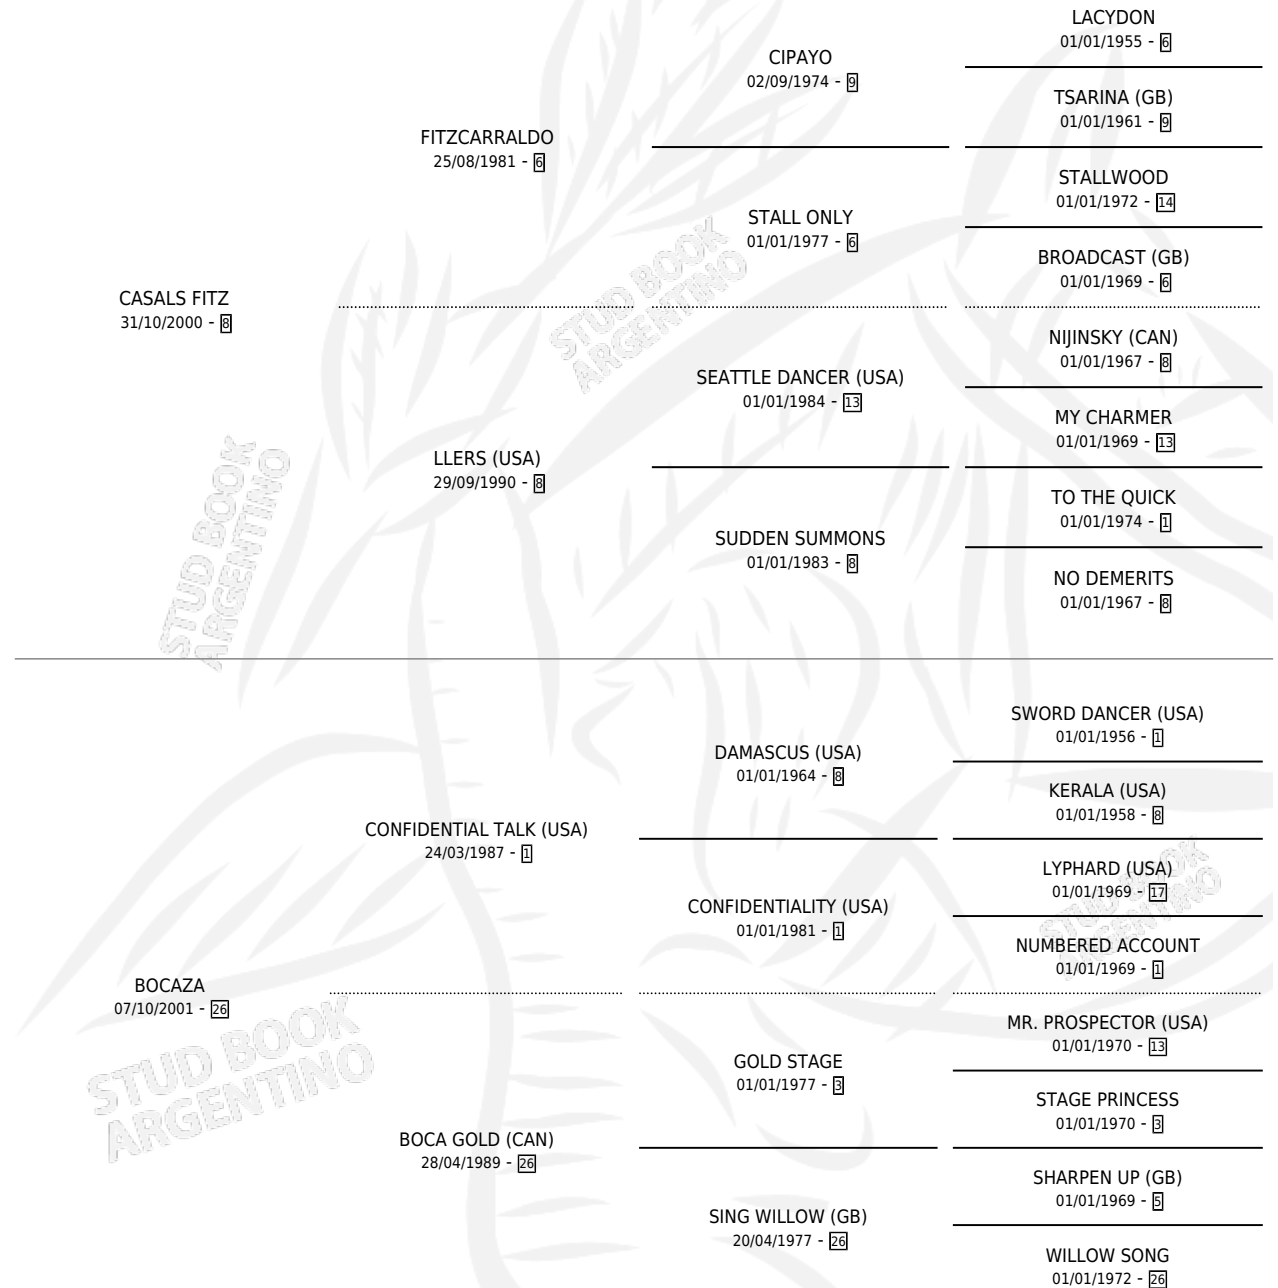

CASALS GOLD

por CASALS FITZ y BOCAZA por CONFIDENTIAL TALK (USA)

Argentina · Macho · Alazan · SP · 21/09/2009
Familia 26 · Volumen 40

ESTADO

TIPIFICACIÓN SANGUÍNEA	X
TIPIFICACIÓN POR ADN	✓
PASAPORTE	✓
IDENTIFICACIÓN POR MICROCHIP	✓
REPRODUCTOR	X

Lugar de nacimiento: El Cartujo
Criador: El Cartujo

PEDIGREE

CAMPAÑA

Solo carreras oficiales de Argentina

POR EDAD

EDAD	CC	1°	2°	3°	4°	5°	NP	CLC	CLG	CLCG1	CLGG1	IMPORTE	GANANCIA / CC
4 AÑOS	3	0	0	0	0	0	3	0	0	0	0	\$0	\$0
5 AÑOS	3	0	0	0	0	1	2	0	0	0	0	\$2,600	\$867
6 AÑOS	2	0	0	0	0	0	2	0	0	0	0	\$0	\$0
TOTALES	8	0	0	0	0	1	7	0	0	0	0	\$2,600	\$325
%		0.0%	0.0%	0.0%	0.0%	12.5%	87.5%	0.0%	0.0%	0.0%	0.0%		