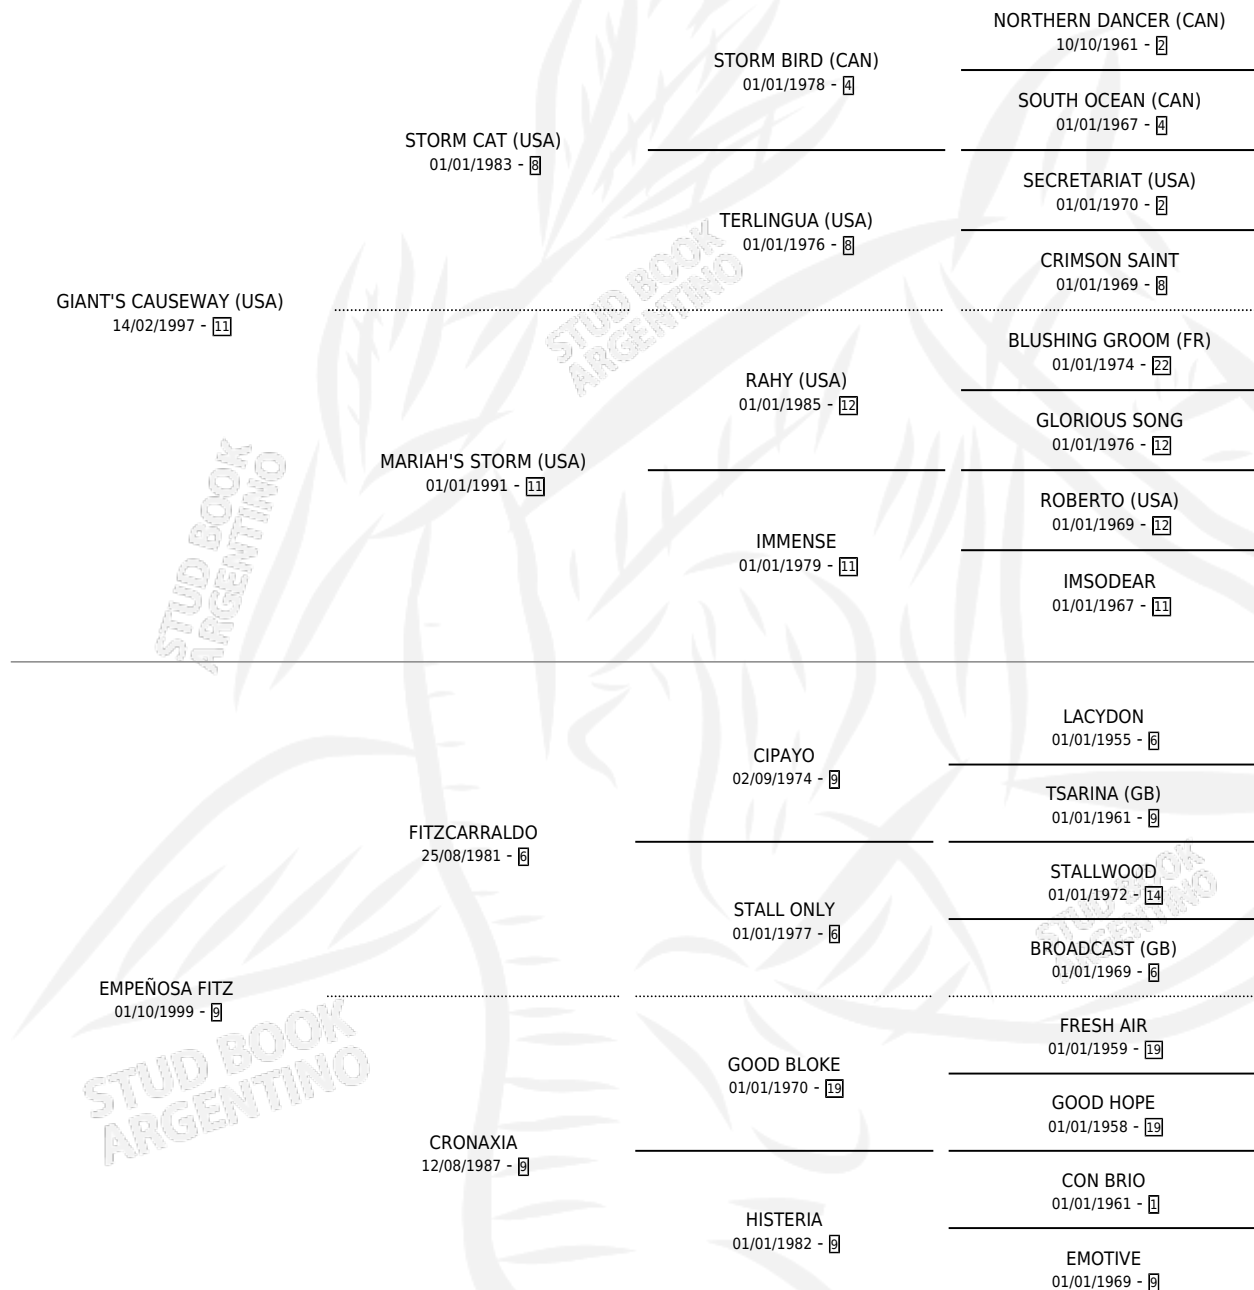

EMPEÑOSA TOP

por GIANT'S CAUSEWAY (USA) y EMPEÑOSA FITZ por FITZCARRALDO

Argentina · Hembra · Zaino · SP · 19/09/2009
Familia 9-g · Volumen 40

ESTADO

TIPIFICACIÓN SANGUÍNEA	X
TIPIFICACIÓN POR ADN	✓
PASAPORTE	✓
IDENTIFICACIÓN POR MICROCHIP	✓
REPRODUCTOR	✓

Lugar de nacimiento: Firmamento
Criador: Firmamento

HIJOS

	MACHOS	HEMBRAS
7 NACIERON	4	3
4 CORRIERON	3	1
3 GANARON	2	1

1	0	0
GANADORES CL	GANADORES GR	GANADORES G1

PEDIGREE

CAMPAÑA

Solo carreras oficiales de Argentina