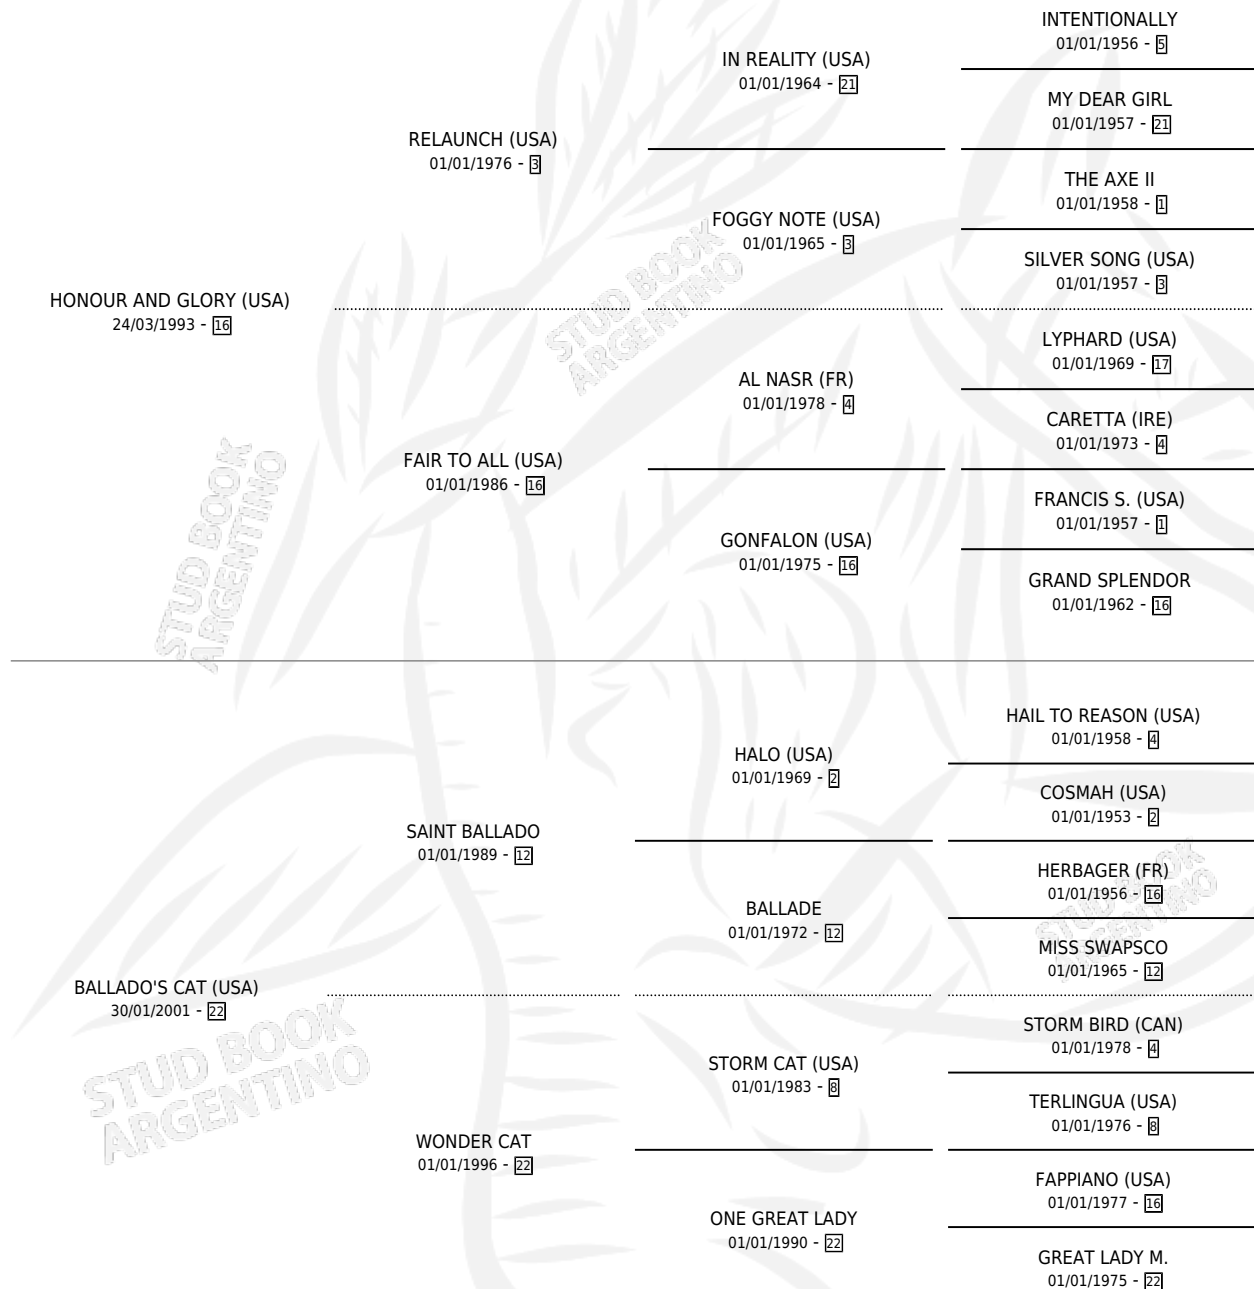

MARY'S GIFT

por **HONOUR AND GLORY (USA)** y **BALLADO'S CAT (USA)**
por **SAINT BALLADO**

Argentina · Hembra · Zaino · SP · 21/09/2009
Familia 22-d · Volumen 40

ESTADO

TIPIFICACIÓN SANGUÍNEA	X
TIPIFICACIÓN POR ADN	✓
PASAPORTE	✓
IDENTIFICACIÓN POR MICROCHIP	✓
REPRODUCTOR	✓

Lugar de nacimiento: Orilla Del Monte
Criador: Garat Juan Martin

PEDIGREE