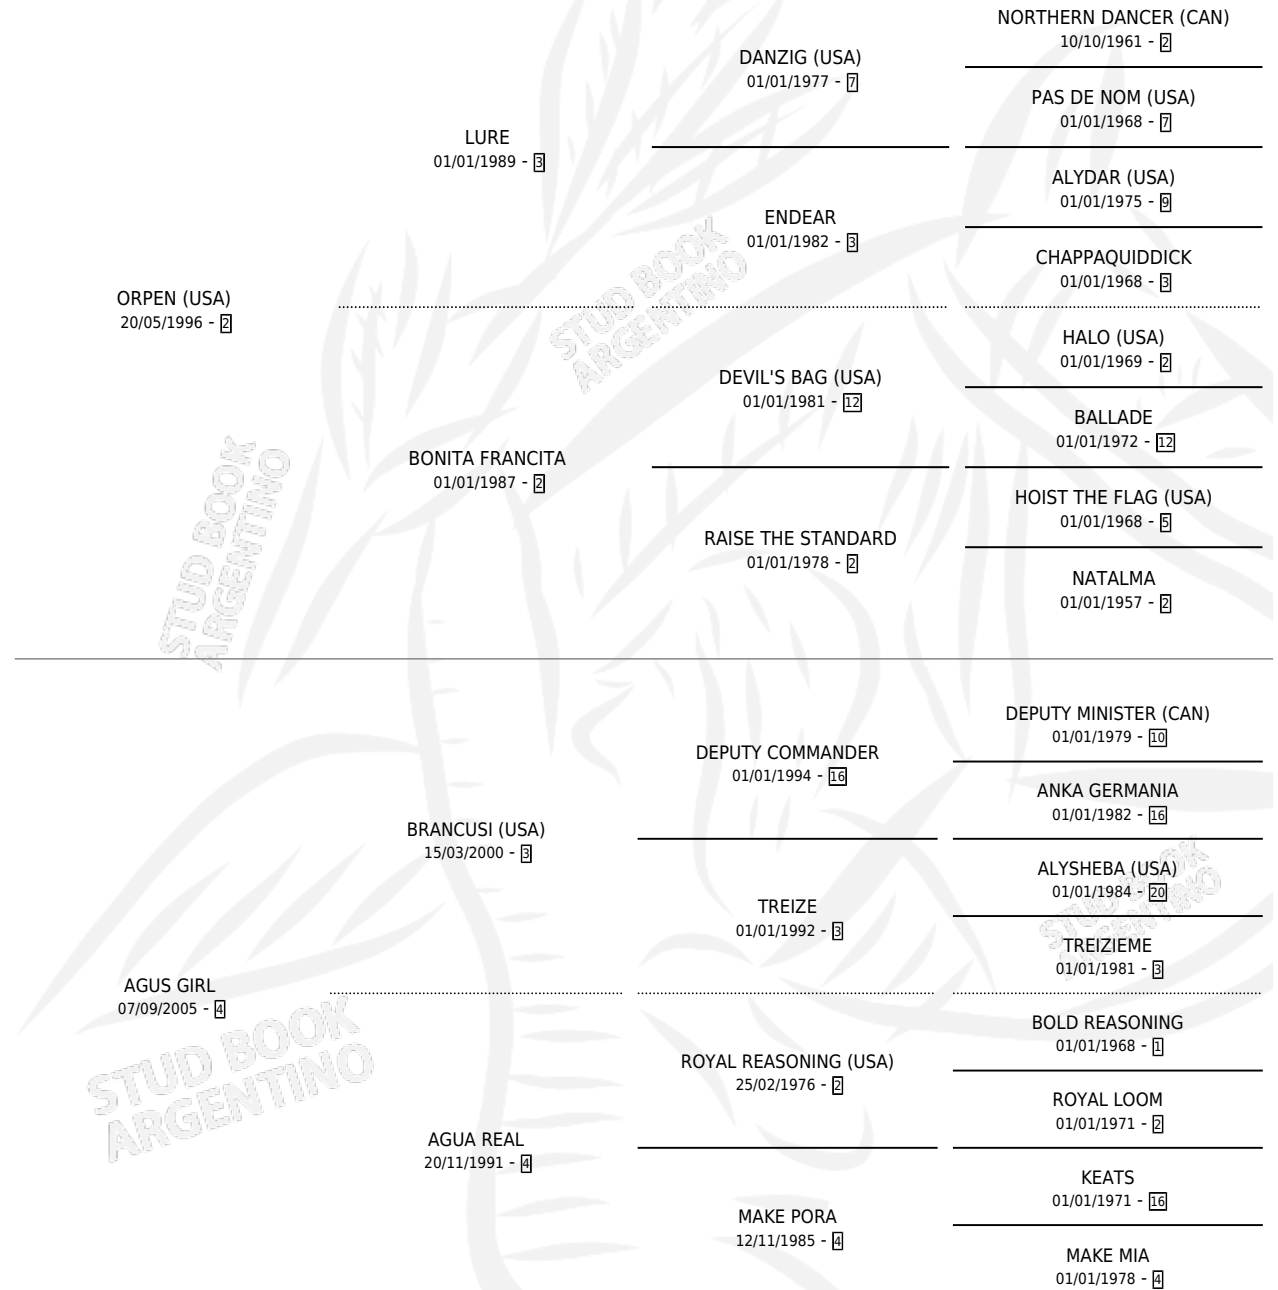

ATTACK RUNNER

por **ORPEN (USA)** y **AGUS GIRL** por **BRANCUSI (USA)**

Argentina · Macho · Zaino · SP · 14/09/2009
Familia 4-b · Volumen 40

ESTADO

TIPIFICACIÓN SANGUÍNEA	X
TIPIFICACIÓN POR ADN	✓
PASAPORTE	✓
IDENTIFICACIÓN POR MICROCHIP	✓
REPRODUCTOR	X

Lugar de nacimiento: Orilla Del Monte

Criador: Orilla Del Monte

PEDIGREE

CAMPAÑA

Solo carreras oficiales de Argentina

POR EDAD

EDAD	CC	1°	2°	3°	4°	5°	NP	CLC	CLG	CLCG1	CLGG1	IMPORTE	GANANCIA / CC
3 AÑOS	6	2	0	1	0	1	2	0	0	0	0	\$116,200	\$19,367
4 AÑOS	3	0	0	2	0	0	1	0	0	0	0	\$16,560	\$5,520
5 AÑOS	2	1	0	0	0	0	1	0	0	0	0	\$46,000	\$23,000
6 AÑOS	1	0	0	0	0	0	1	0	0	0	0	\$0	\$0
TOTALES	12	3	0	3	0	1	5	0	0	0	0	\$178,760	\$14,897
%		25.0%	0.0%	25.0%	0.0%	8.3%	41.7%	0.0%	0.0%	0.0%	0.0%		

Ganador de 3 carreras en Palermo y La Plata - \$178,760, a los 3 y 5 años.

POR DISTANCIA

HIPODROMO	CC	1°	2°	3°	4°	5°	NP	CLC	CLG	CLCG1	CLGG1	IMPORTE
PALERMO	8	2	0	1	0	1	4	0	0	0	0	\$116,200
1000 MTS	2	0	0	0	0	0	2	0	0	0	0	\$0
1400 MTS	1	0	0	0	0	0	1	0	0	0	0	\$0
1200 MTS	5	2	0	1	0	1	1	0	0	0	0	\$116,200
SAN ISIDRO	1	0	0	0	0	0	1	0	0	0	0	\$0
1100 MTS	1	0	0	0	0	0	1	0	0	0	0	\$0
LA PLATA	3	1	0	2	0	0	0	0	0	0	0	\$62,560
1000 MTS	1	1	0	0	0	0	0	0	0	0	0	\$46,000
1100 MTS	2	0	0	2	0	0	0	0	0	0	0	\$16,560