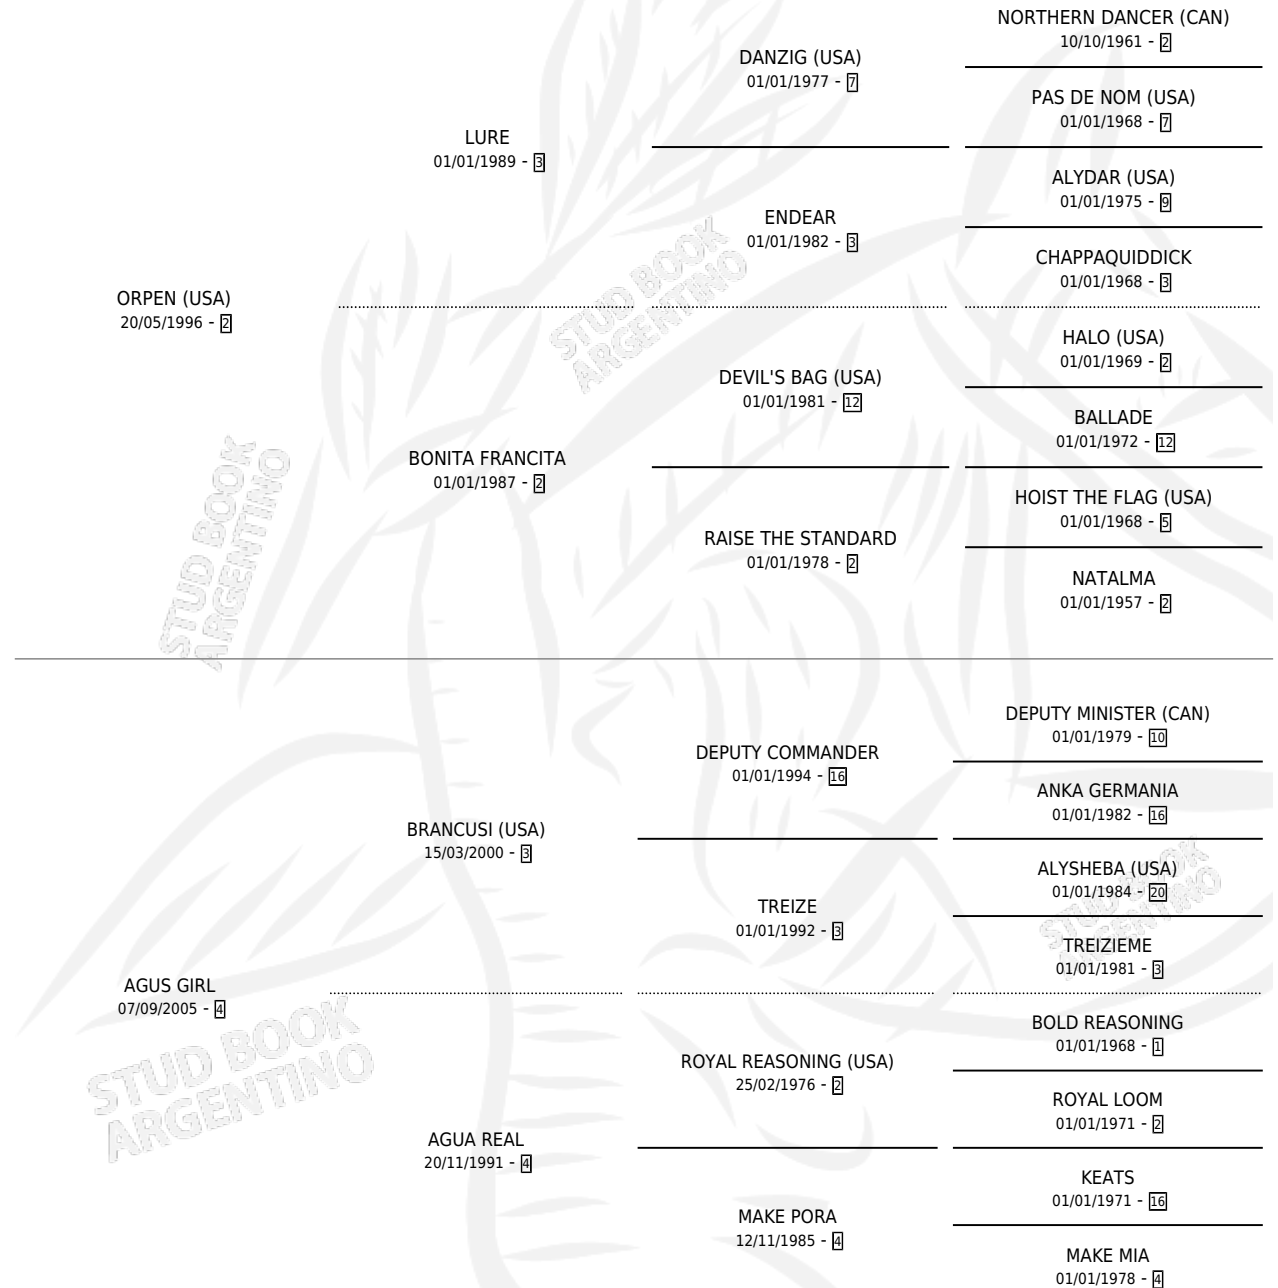

ATTACK RUNNER

por **ORPEN (USA)** y **AGUS GIRL** por **BRANCUSI (USA)**

Argentina · Macho · Zaino · SP · 14/09/2009
Familia 4-b · Volumen 40

ESTADO

TIPIFICACIÓN SANGUÍNEA	X
TIPIFICACIÓN POR ADN	✓
PASAPORTE	✓
IDENTIFICACIÓN POR MICROCHIP	✓
REPRODUCTOR	X

Lugar de nacimiento: Orilla Del Monte

Criador: Orilla Del Monte

PEDIGREE

CAMPAÑA

Solo carreras oficiales de Argentina

POR EDAD

EDAD	CC	1°	2°	3°	4°	5°	NP	CLC	CLG	CLCG1	CLGG1	IMPORTE	GANANCIA / CC
3 AÑOS	6	2	0	1	0	1	2	0	0	0	0	\$116,200	\$19,367
4 AÑOS	3	0	0	2	0	0	1	0	0	0	0	\$16,560	\$5,520
5 AÑOS	2	1	0	0	0	0	1	0	0	0	0	\$46,000	\$23,000
6 AÑOS	1	0	0	0	0	0	1	0	0	0	0	\$0	\$0
TOTALES	12	3	0	3	0	1	5	0	0	0	0	\$178,760	\$14,897
%		25.0%	0.0%	25.0%	0.0%	8.3%	41.7%	0.0%	0.0%	0.0%	0.0%		

Ganador de 3 carreras en Palermo y La Plata - \$178,760, a los 3 y 5 años.

POR DISTANCIA

HIPODROMO	CC	1°	2°	3°	4°	5°	NP	CLC	CLG	CLCG1	CLGG1	IMPORTE
PALERMO	8	2	0	1	0	1	4	0	0	0	0	\$116,200
1000 MTS	2	0	0	0	0	0	2	0	0	0	0	\$0
1400 MTS	1	0	0	0	0	0	1	0	0	0	0	\$0
1200 MTS	5	2	0	1	0	1	1	0	0	0	0	\$116,200
SAN ISIDRO	1	0	0	0	0	0	1	0	0	0	0	\$0
1100 MTS	1	0	0	0	0	0	1	0	0	0	0	\$0
LA PLATA	3	1	0	2	0	0	0	0	0	0	0	\$62,560
1000 MTS	1	1	0	0	0	0	0	0	0	0	0	\$46,000
1100 MTS	2	0	0	2	0	0	0	0	0	0	0	\$16,560