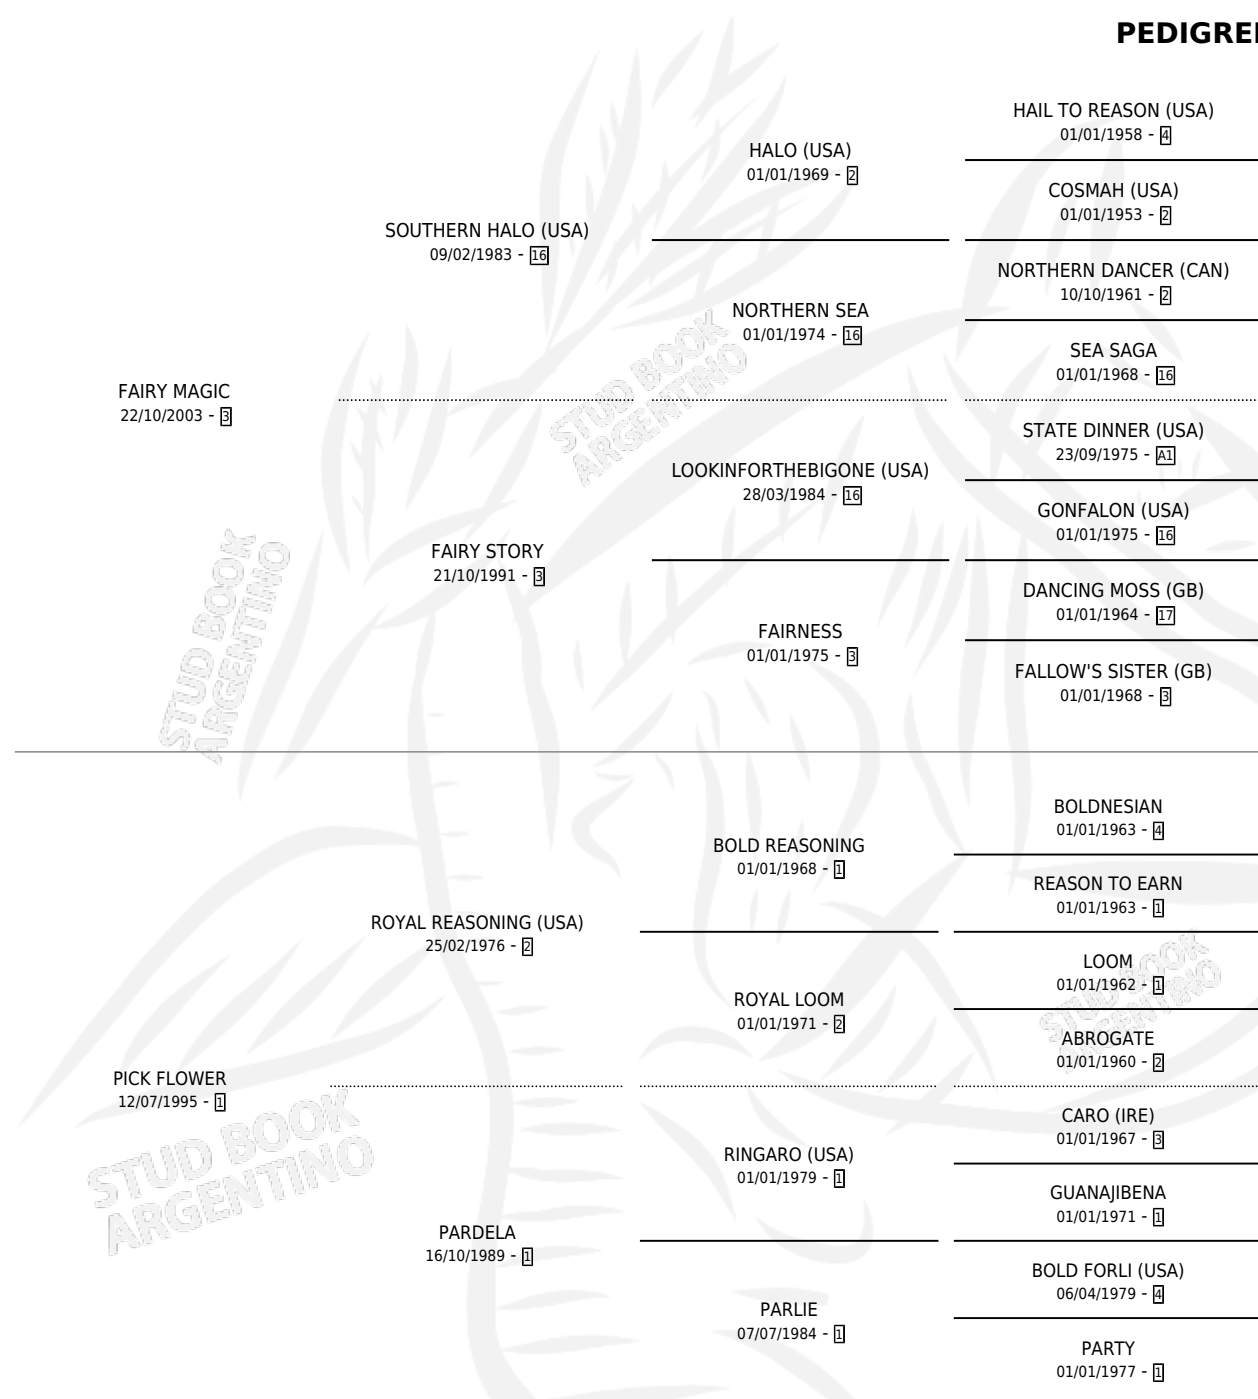

PRIVATE SECRET

PEDIGREE

por **FAIRY MAGIC** y **PICK FLOWER** por **ROYAL REASONING (USA)**

Argentina · Hembra · Tordillo · SP · 14/09/2009
Familia 1-t · Volumen 40

ESTADO

TIPIFICACIÓN SANGUÍNEA	X
TIPIFICACIÓN POR ADN	✓
PASAPORTE	✓
IDENTIFICACIÓN POR MICROCHIP	✓
REPRODUCTOR	X

Lugar de nacimiento: Orilla Del Monte
Criador: Sin dato

CAMPAÑA

Solo carreras oficiales de Argentina

POR EDAD

EDAD	CC	1°	2°	3°	4°	5°	NP	CLC	CLG	CLCG1	CLGG1	IMPORTE	GANANCIA / CC
2 AÑOS	1	0	0	0	0	0	1	1	0	0	0	\$0	\$0
3 AÑOS	9	0	0	0	1	1	7	0	0	0	0	\$13,080	\$1,453
TOTALES	10	0	0	0	1	1	8	1	0	0	0	\$13,080	\$1,308
%		0.0%	0.0%	0.0%	10.0%	10.0%	80.0%	10.0%	0.0%	0.0%	0.0%		