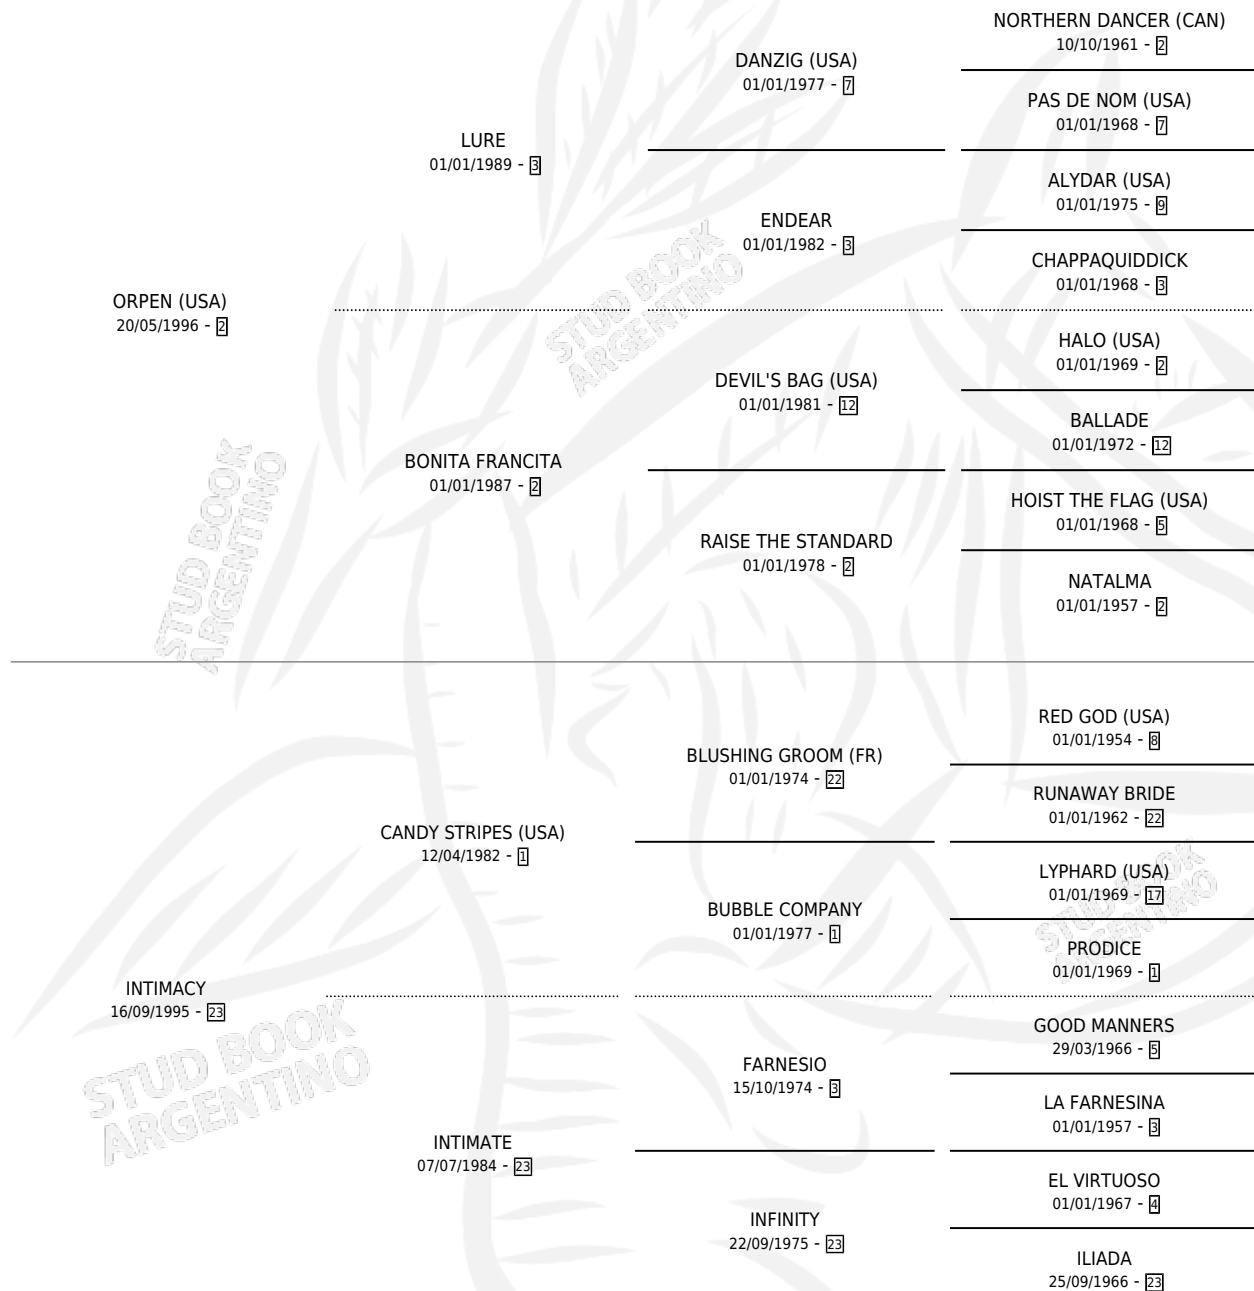

# INSPIRED KISS

por ORPEN (USA) y INTIMACY por CANDY STRIPES (USA)

Argentina · Hembra · Zaino · SP · 26/09/2009  
Familia 23-a · Volumen 40

## ESTADO

TIPIFICACIÓN SANGUÍNEA	X
TIPIFICACIÓN POR ADN	X
PASAPORTE	X
IDENTIFICACIÓN POR MICROCHIP	X
REPRODUCTOR	X

**Lugar de nacimiento:** Orilla Del Monte

**Criador:** Orilla Del Monte

## PEDIGREE