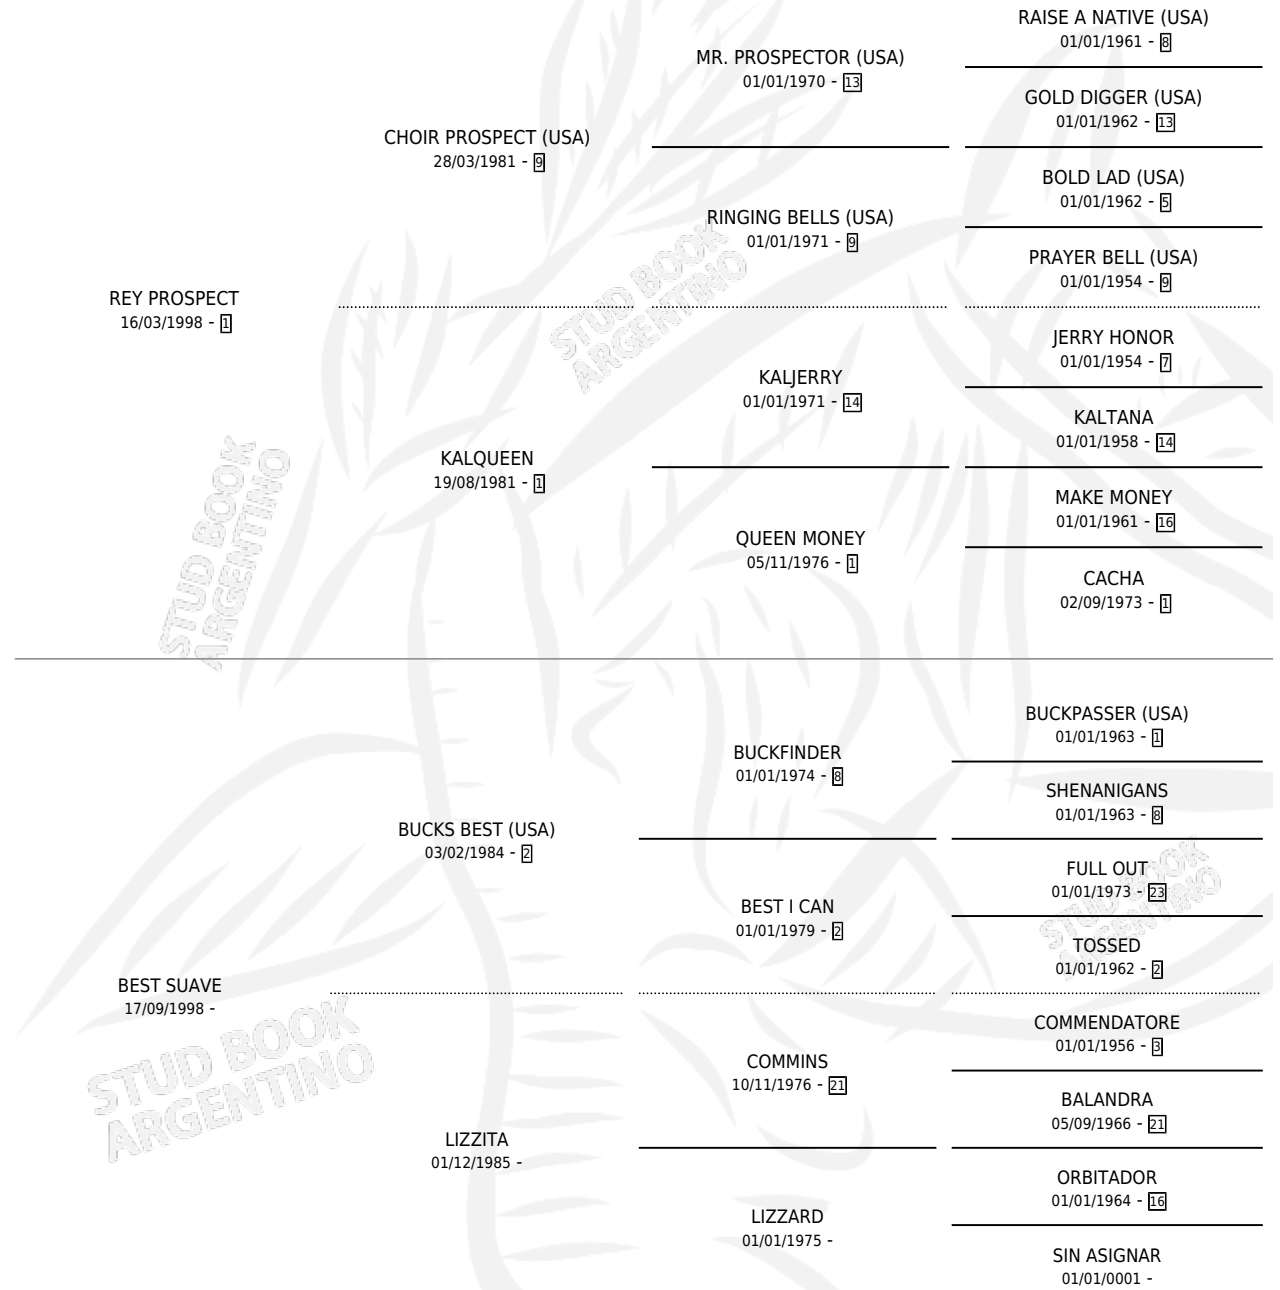

REYNA SILVINA

por **REY PROSPECT** y **BEST SUAVE** por **BUCKS BEST**
(USA)

Argentina · Hembra · Zaino · SP · 02/09/2009
Familia · Volumen 40

ESTADO

TIPIFICACIÓN SANGUÍNEA	X
TIPIFICACIÓN POR ADN	✓
PASAPORTE	✓
IDENTIFICACIÓN POR MICROCHIP	✓
REPRODUCTOR	✓

Lugar de nacimiento: Traslasierra
Criador: Rodriguez Valeria Rosa

PEDIGREE

CAMPAÑA

Solo carreras oficiales de Argentina

POR EDAD

EDAD	CC	1°	2°	3°	4°	5°	NP	CLC	CLG	CLCG1	CLGG1	IMPORTE	GANANCIA / CC
4 AÑOS	2	0	0	0	1	1	0	0	0	0	0	\$6,300	\$3,150
5 AÑOS	1	0	1	0	0	0	0	0	0	0	0	\$5,824	\$5,824
TOTALES	3	0	1	0	1	1	0	0	0	0	0	\$12,124	\$4,041
%		0.0%	33.3%	0.0%	33.3%	33.3%	0.0%	0.0%	0.0%	0.0%	0.0%		