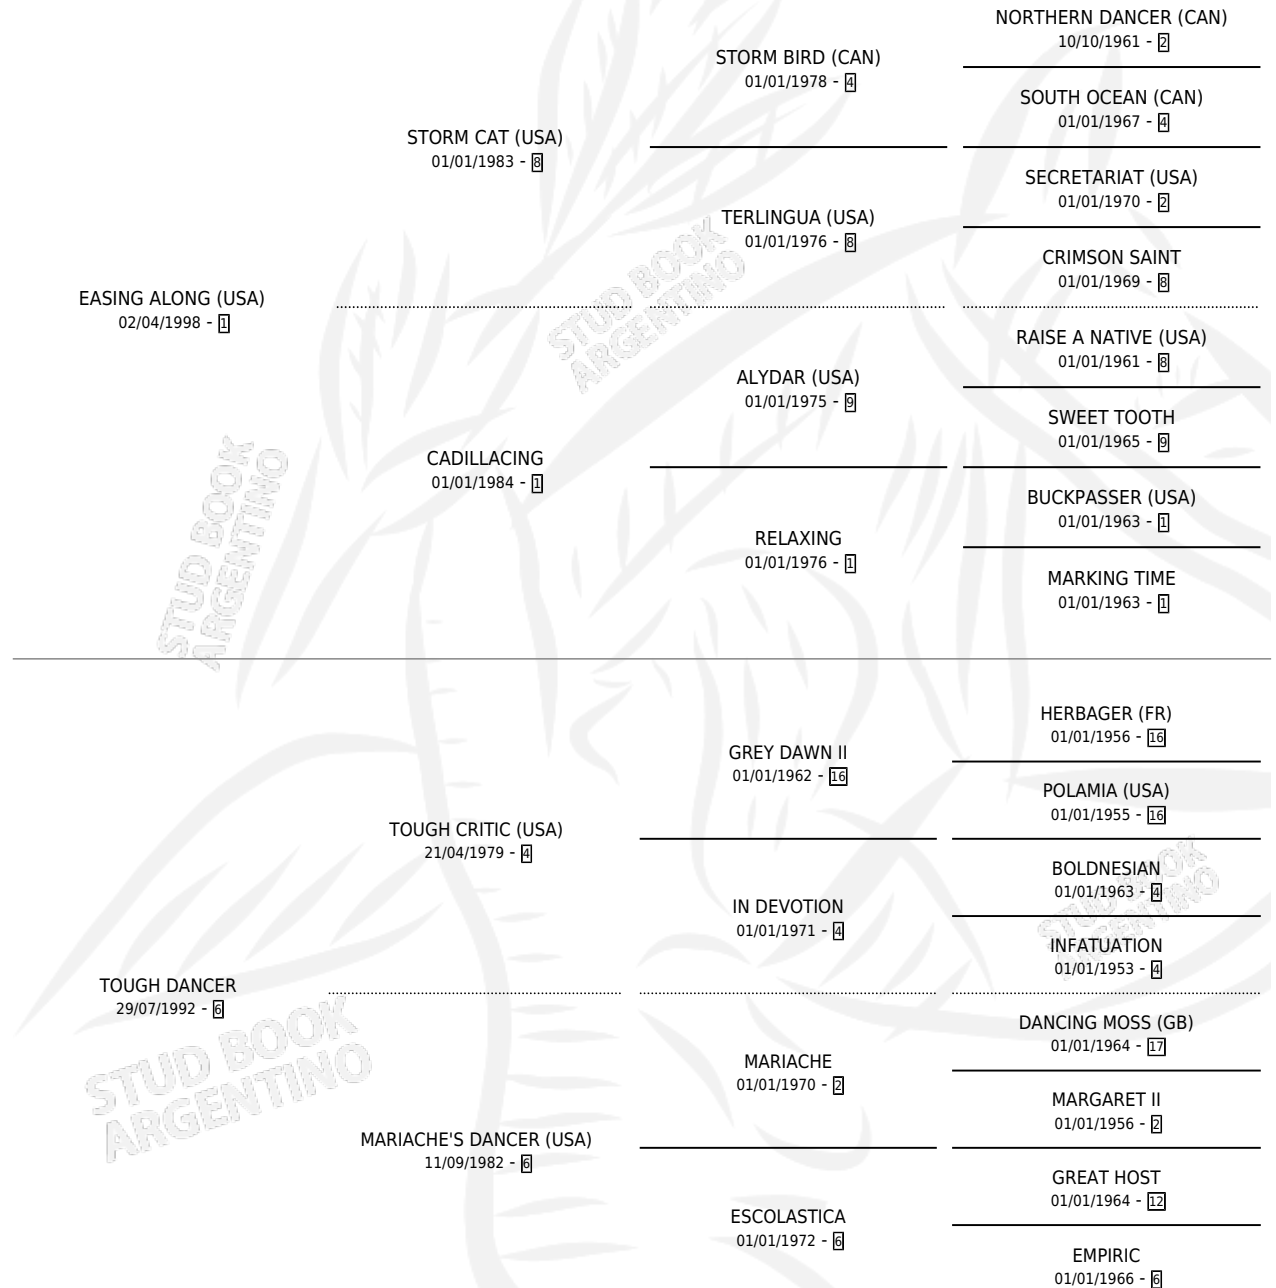

LOLUCHI

por **EASING ALONG (USA)** y **TOUGH DANCER** por **TOUGH CRITIC (USA)**

Argentina · Hembra · Zaino Doradillo · SP · 10/10/2009
Familia 6-f · Volumen 40

ESTADO

TIPIFICACIÓN SANGUÍNEA	X
TIPIFICACIÓN POR ADN	✓
PASAPORTE	✓
IDENTIFICACIÓN POR MICROCHIP	✓
REPRODUCTOR	✓

Lugar de nacimiento: Don Yeye

Criador: Atilena Sca

~

HIJOS

	MACHOS	HEMBRAS
8 NACIERON	2	6
2 CORRIERON	0	2

SIN ACTUACIONES

PEDIGREE