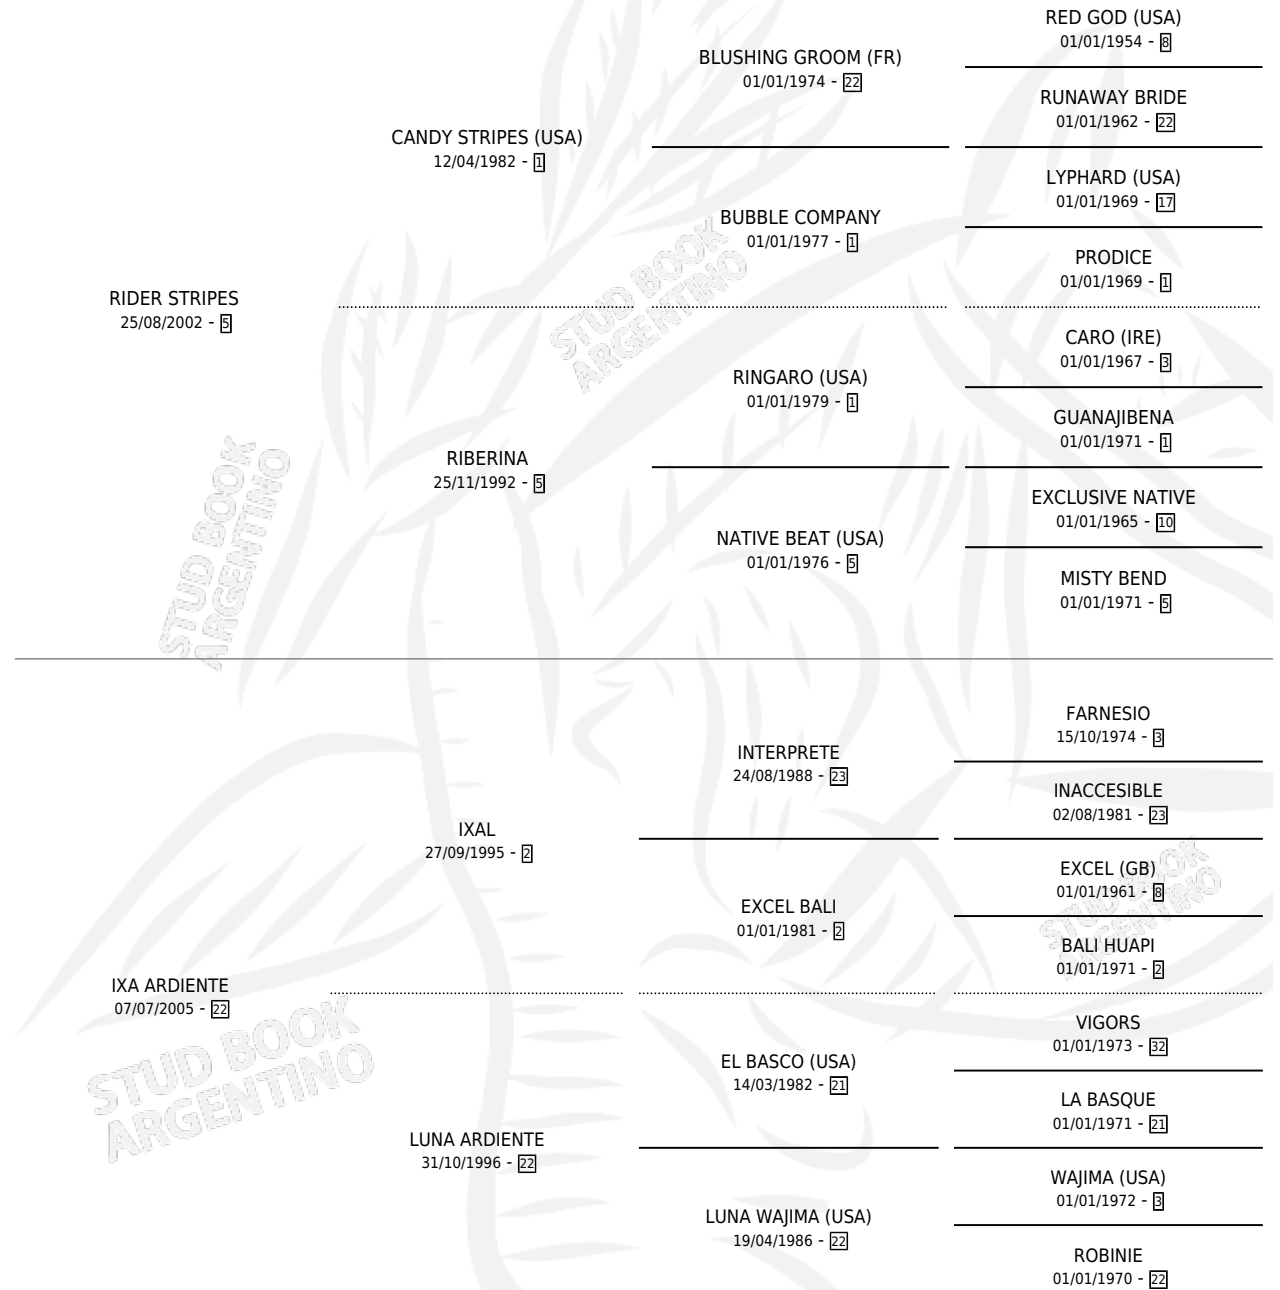

LUNA RIDER

por RIDER STRIPES y IXA ARDIENTE por IXAL

Argentina · Hembra · Zaino · SP · 20/09/2009
Familia 22-d · Volumen 40

ESTADO

TIPIFICACIÓN SANGUÍNEA	X
TIPIFICACIÓN POR ADN	✓
PASAPORTE	✓
IDENTIFICACIÓN POR MICROCHIP	✓
REPRODUCTOR	X

Lugar de nacimiento: El Jaguel

Criador: Sin dato

PEDIGREE

CAMPAÑA

Solo carreras oficiales de Argentina

POR EDAD

EDAD	CC	1°	2°	3°	4°	5°	NP	CLC	CLG	CLCG1	CLGG1	IMPORTE	GANANCIA / CC
3 AÑOS	1	0	0	0	0	0	1	0	0	0	0	\$0	\$0
4 AÑOS	1	0	0	0	0	0	1	0	0	0	0	\$0	\$0
TOTALES	2	0	0	0	0	0	2	0	0	0	0	\$0	\$0
%		0.0%	0.0%	0.0%	0.0%	0.0%	100%	0.0%	0.0%	0.0%	0.0%		