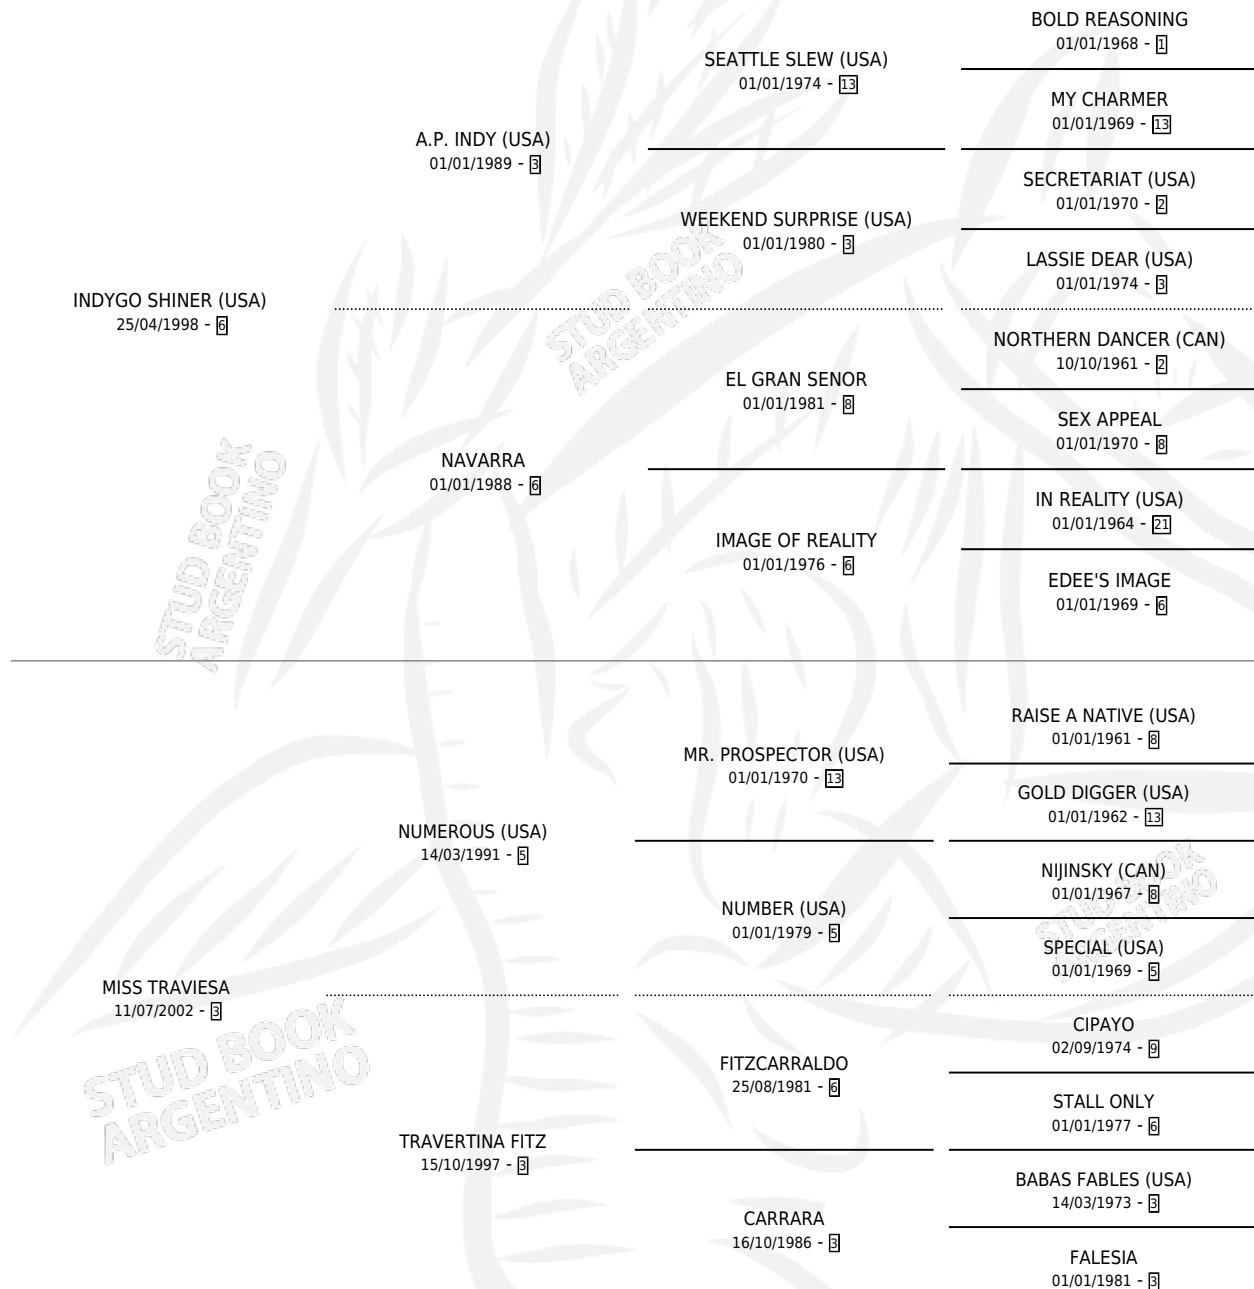

SHINNY SPRING

por **INDYGO SHINER (USA)** y **MISS TRAVIESA** por **NUMEROUS (USA)**

Argentina · Hembra · Zaino Doradillo · SP · 21/09/2009
Familia 3-b · Volumen 40

ESTADO

TIPIFICACIÓN SANGUÍNEA	X
TIPIFICACIÓN POR ADN	✓
PASAPORTE	✓
IDENTIFICACIÓN POR MICROCHIP	✓
REPRODUCTOR	✓

Lugar de nacimiento: La Payasada
Criador: Rooseleer Alejandra

~

HIJOS

	MACHOS	HEMBRAS
6 NACIERON	2	4
1 CORRIERON	0	1

SIN ACTUACIONES

PEDIGREE

CAMPAÑA

Solo carreras oficiales de Argentina