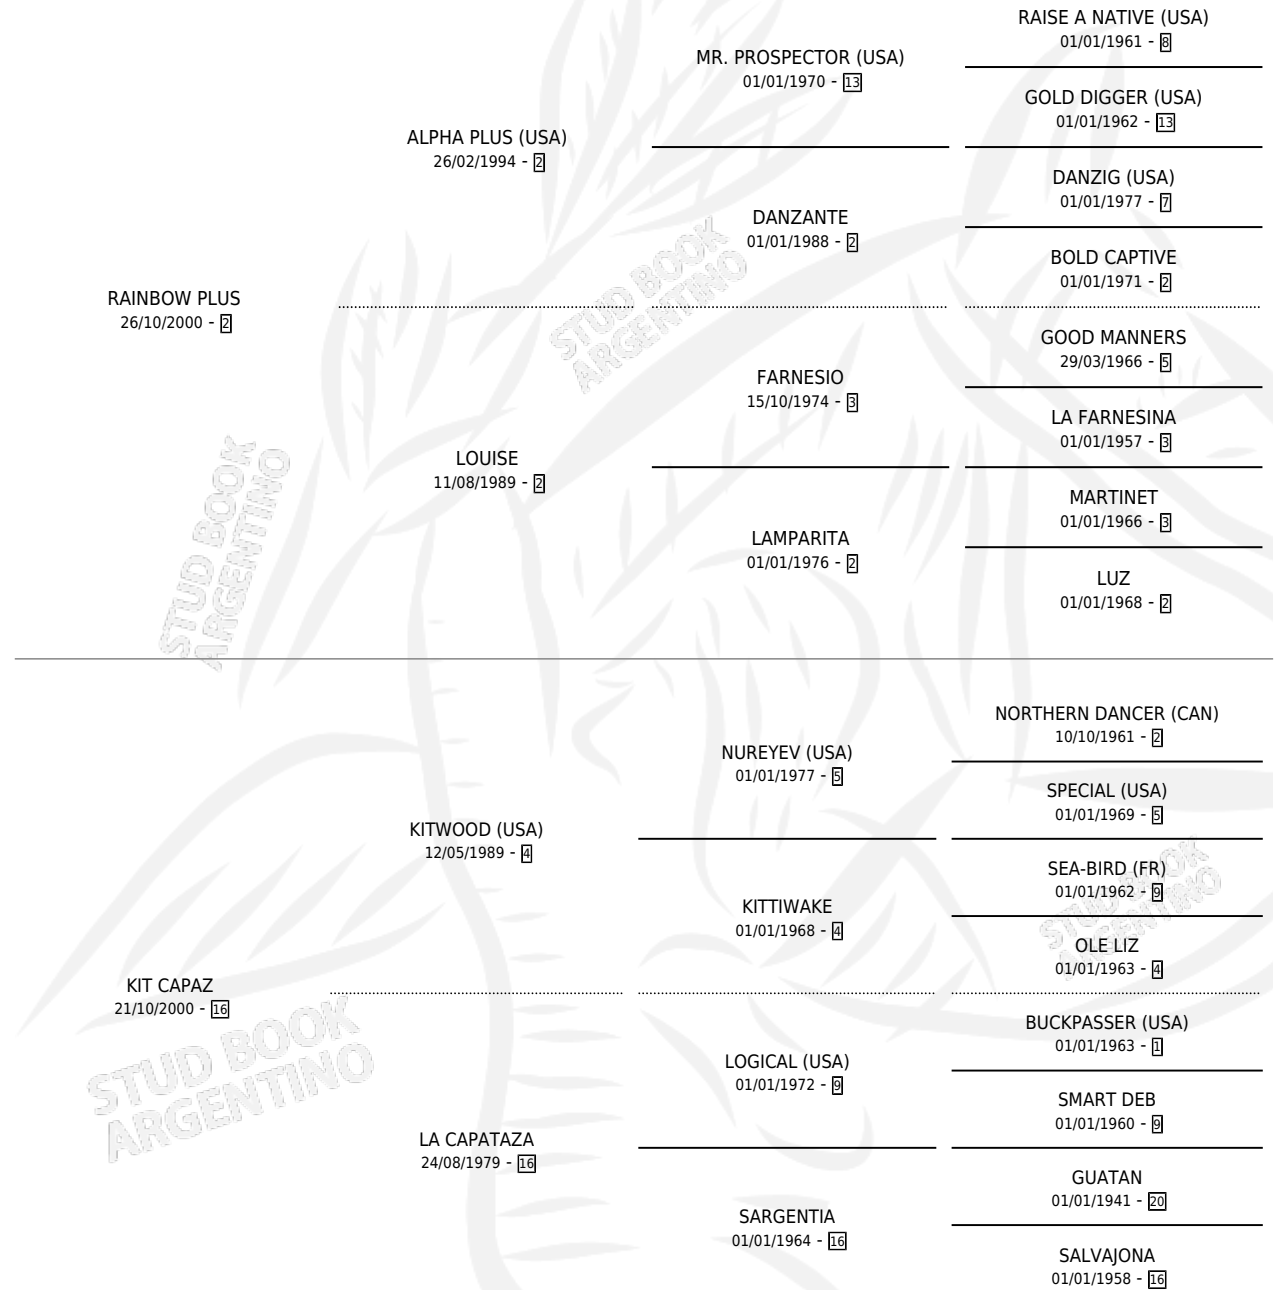

DEL POTRO PLUS

por RAINBOW PLUS y KIT CAPAZ por KITWOOD (USA)

Argentina · Macho · Alazan · SP · 13/09/2009
Familia 16-e · Volumen 40

ESTADO

TIPIFICACIÓN SANGUÍNEA	X
TIPIFICACIÓN POR ADN	✓
PASAPORTE	✓
IDENTIFICACIÓN POR MICROCHIP	✓
REPRODUCTOR	X

Lugar de nacimiento: Paraje Victoria

Criador: Garcia Manuel Francisco

PEDIGREE