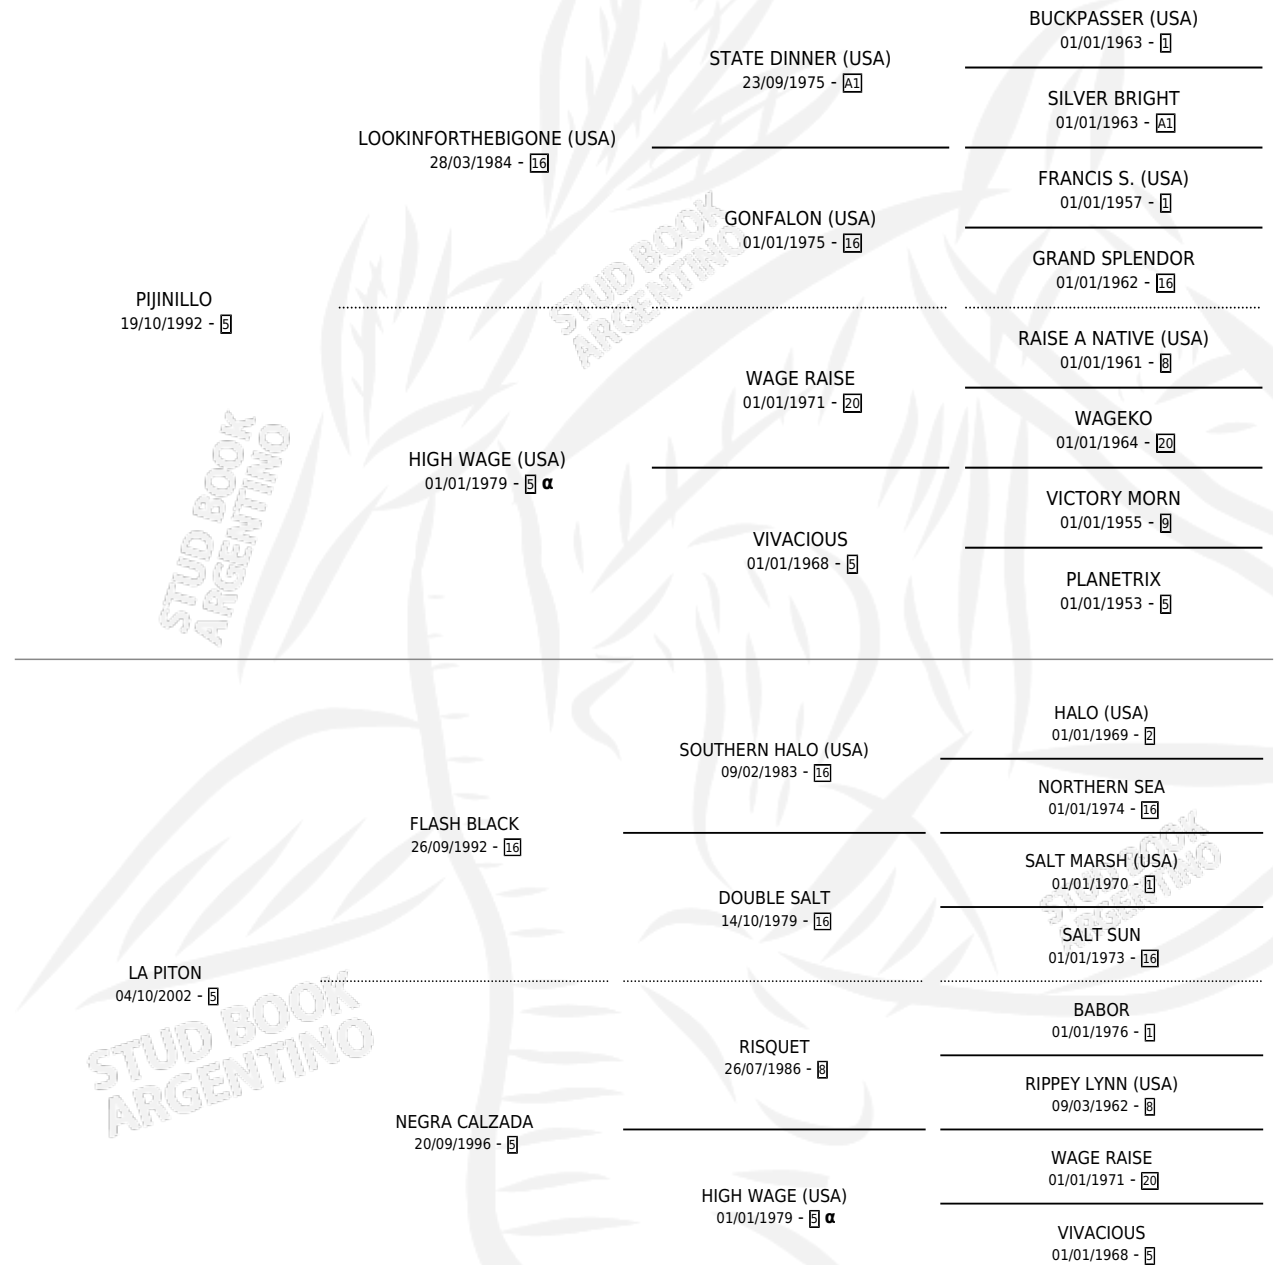

AILIN

por PIJINILLO y LA PITON por FLASH BLACK

Argentina · Hembra · Alazan · SP · 23/09/2009
Familia 5-f · Volumen 40

ESTADO

TIPIFICACIÓN SANGUÍNEA	X
TIPIFICACIÓN POR ADN	X
PASAPORTE	X
IDENTIFICACIÓN POR MICROCHIP	X
REPRODUCTOR	X

Lugar de nacimiento: El 52

Criador: El 52

PEDIGREE

INBREEDING : α

AILIN

Datos oficiales del Stud Book Argentino

Documento generado el 10/06/2026

studbook.org.ar