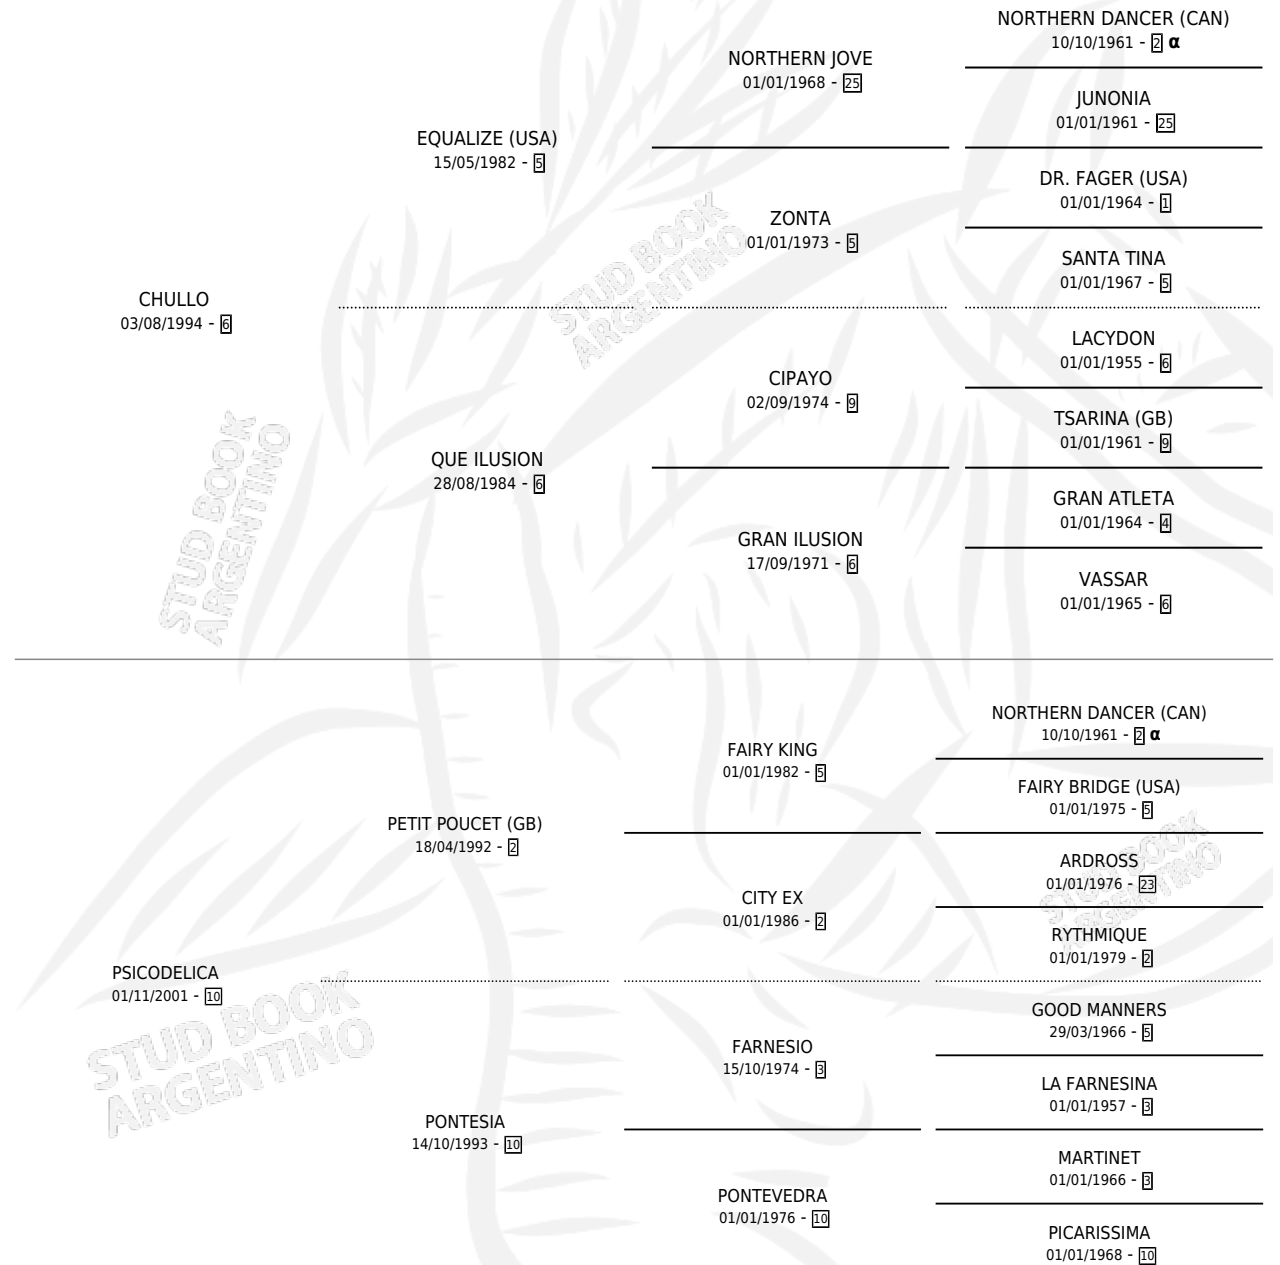

EL PSICOLOGO

por **CHULLO** y **PSICODELICA** por **PETIT POU CET (GB)**

Argentina · Macho · Zaino · SP · 06/10/2009
Familia 10-a · Volumen 40

ESTADO

TIPIFICACIÓN SANGUÍNEA	X
TIPIFICACIÓN POR ADN	✓
PASAPORTE	X
IDENTIFICACIÓN POR MICROCHIP	✓
REPRODUCTOR	X

Lugar de nacimiento: La Magdalena

Criador: Graells Nelson Antonio

PEDIGREE

INBREEDING : α

EL PSICOLOGO

Datos oficiales del Stud Book Argentino

Documento generado el 12/05/2026

studbook.org.ar