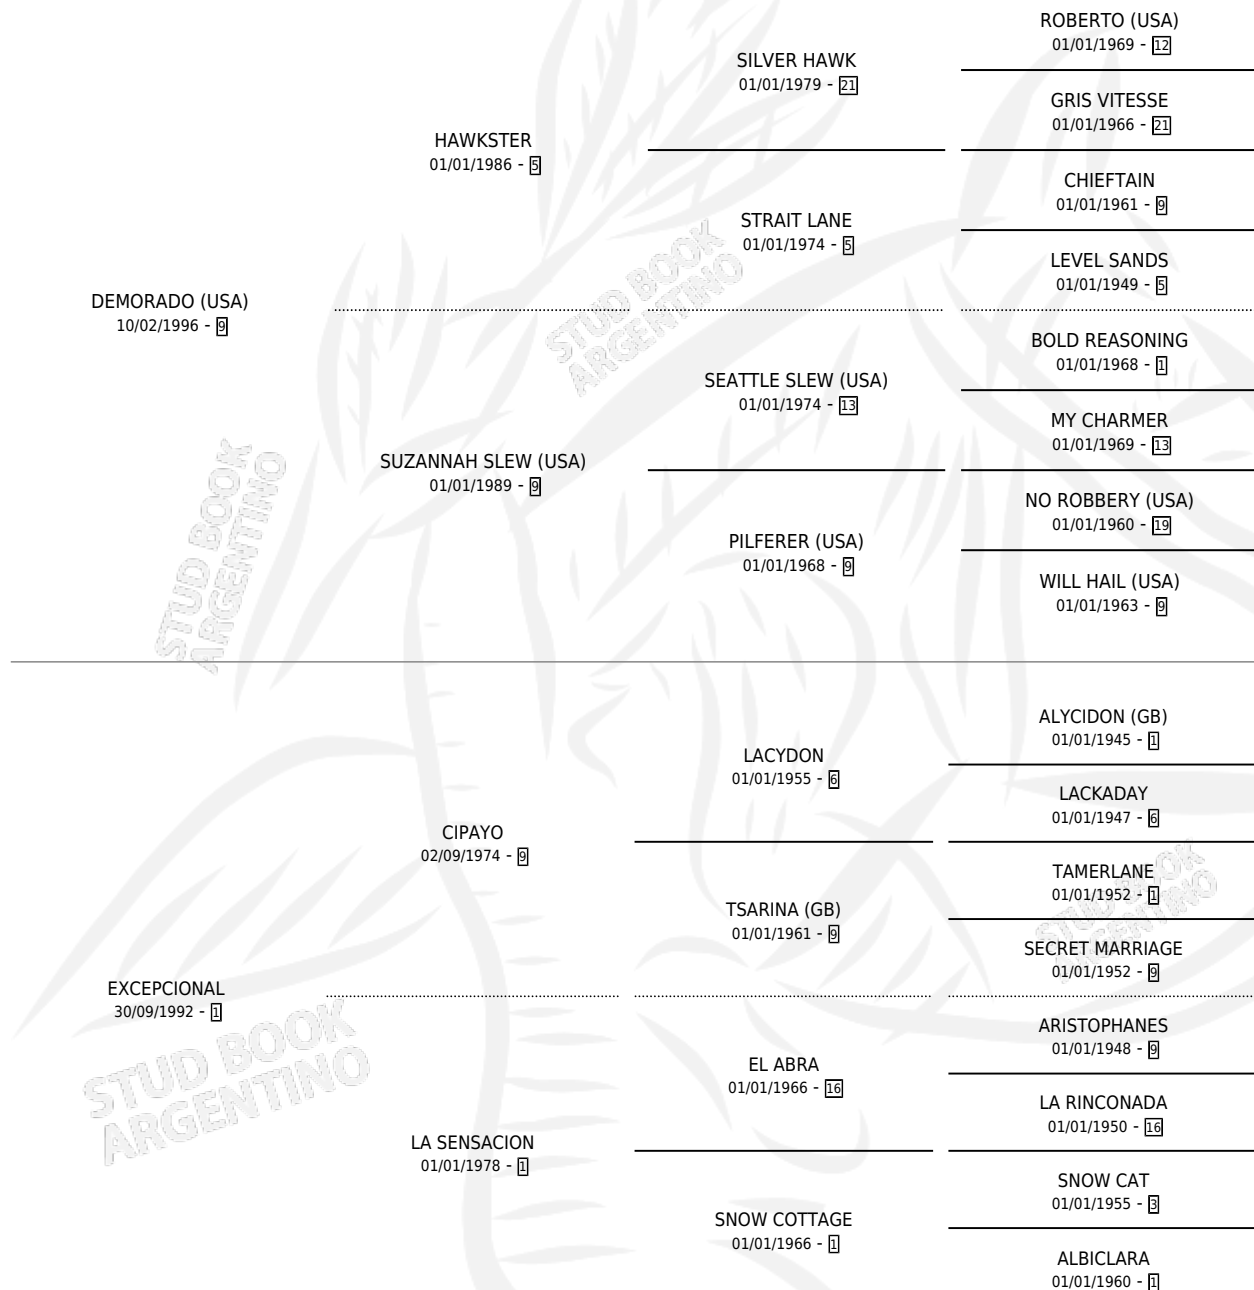

EXPANDIDA

por **DEMORADO (USA)** y **EXCEPCIONAL por CIPAYO**

Argentina · Hembra · Zaino · SP · 04/10/2009
Familia 1-e · Volumen 40

ESTADO

TIPIFICACIÓN SANGUÍNEA	X
TIPIFICACIÓN POR ADN	✓
PASAPORTE	✓
IDENTIFICACIÓN POR MICROCHIP	✓
REPRODUCTOR	✓

Lugar de nacimiento: El Doguito

Criador: El Doguito

PEDIGREE

CAMPAÑA

Solo carreras oficiales de Argentina

POR EDAD

EDAD	CC	1°	2°	3°	4°	5°	NP	CLC	CLG	CLCG1	CLGG1	IMPORTE	GANANCIA / CC
3 AÑOS	4	0	0	0	0	0	4	0	0	0	0	\$0	\$0
4 AÑOS	1	0	0	0	0	0	1	0	0	0	0	\$0	\$0
TOTALES	5	0	0	0	0	0	5	0	0	0	0	\$0	\$0
%		0.0%	0.0%	0.0%	0.0%	0.0%	100%	0.0%	0.0%	0.0%	0.0%		