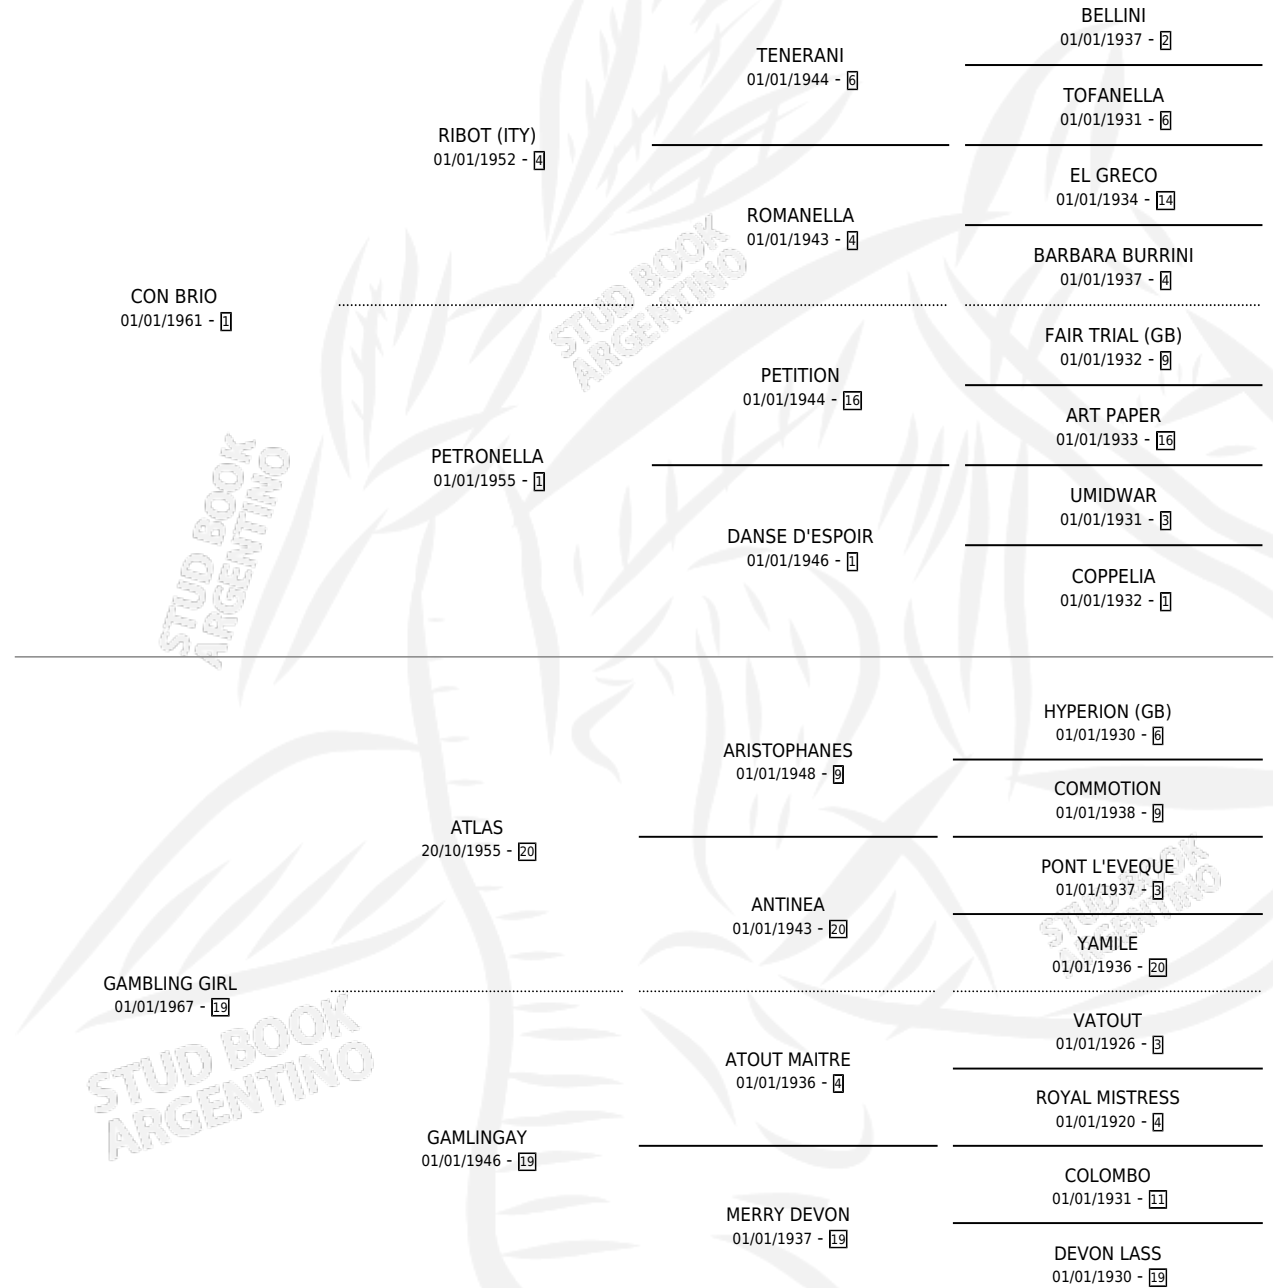

SINFLOR

por CON BRIO y GAMBLING GIRL por ATLAS

Argentina · Hembra · Alazan · SP · 01/01/1975
Familia 19-c · Volumen 29

ESTADO

TIPIFICACIÓN SANGUÍNEA	✓
TIPIFICACIÓN POR ADN	X
PASAPORTE	X
IDENTIFICACIÓN POR MICROCHIP	X
REPRODUCTOR	✓

Lugar de nacimiento: Campo particular

Criador: Sin dato

~

HIJOS

	MACHOS	HEMBRAS
6 NACIERON	4	2
3 CORRIERON	2	1
1 GANARON	1	0
0 GANADORES CL	0 GANADORES GR	0 GANADORES G1

PEDIGREE