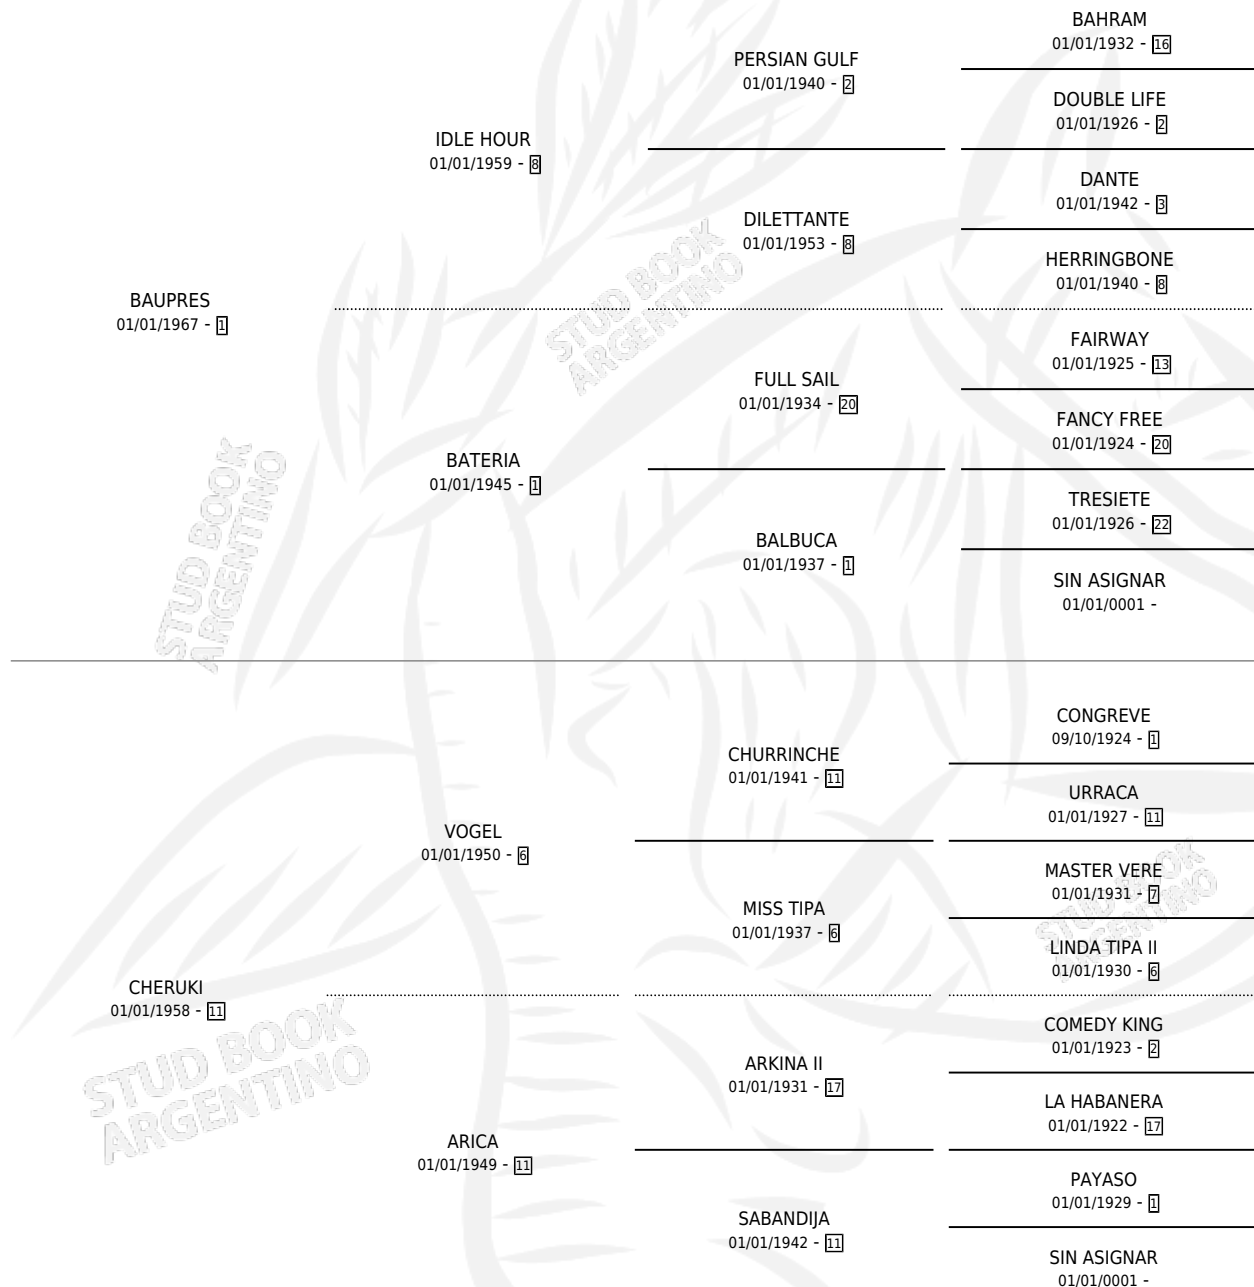

HIJA NUESTRA

por BAUPRES y CHERUKI por VOGEL

Argentina · Hembra · Zaino · SP · 01/01/1975
Familia 11-f · Volumen 29

ESTADO

TIPIFICACIÓN SANGUÍNEA	X
TIPIFICACIÓN POR ADN	X
PASAPORTE	X
IDENTIFICACIÓN POR MICROCHIP	X
REPRODUCTOR	✓

Lugar de nacimiento: Campo particular

Criador: Sin dato

~

HIJOS

	MACHOS	HEMBRAS
4 NACIERON	0	4
1 CORRIERON	0	1

SIN ACTUACIONES

PEDIGREE