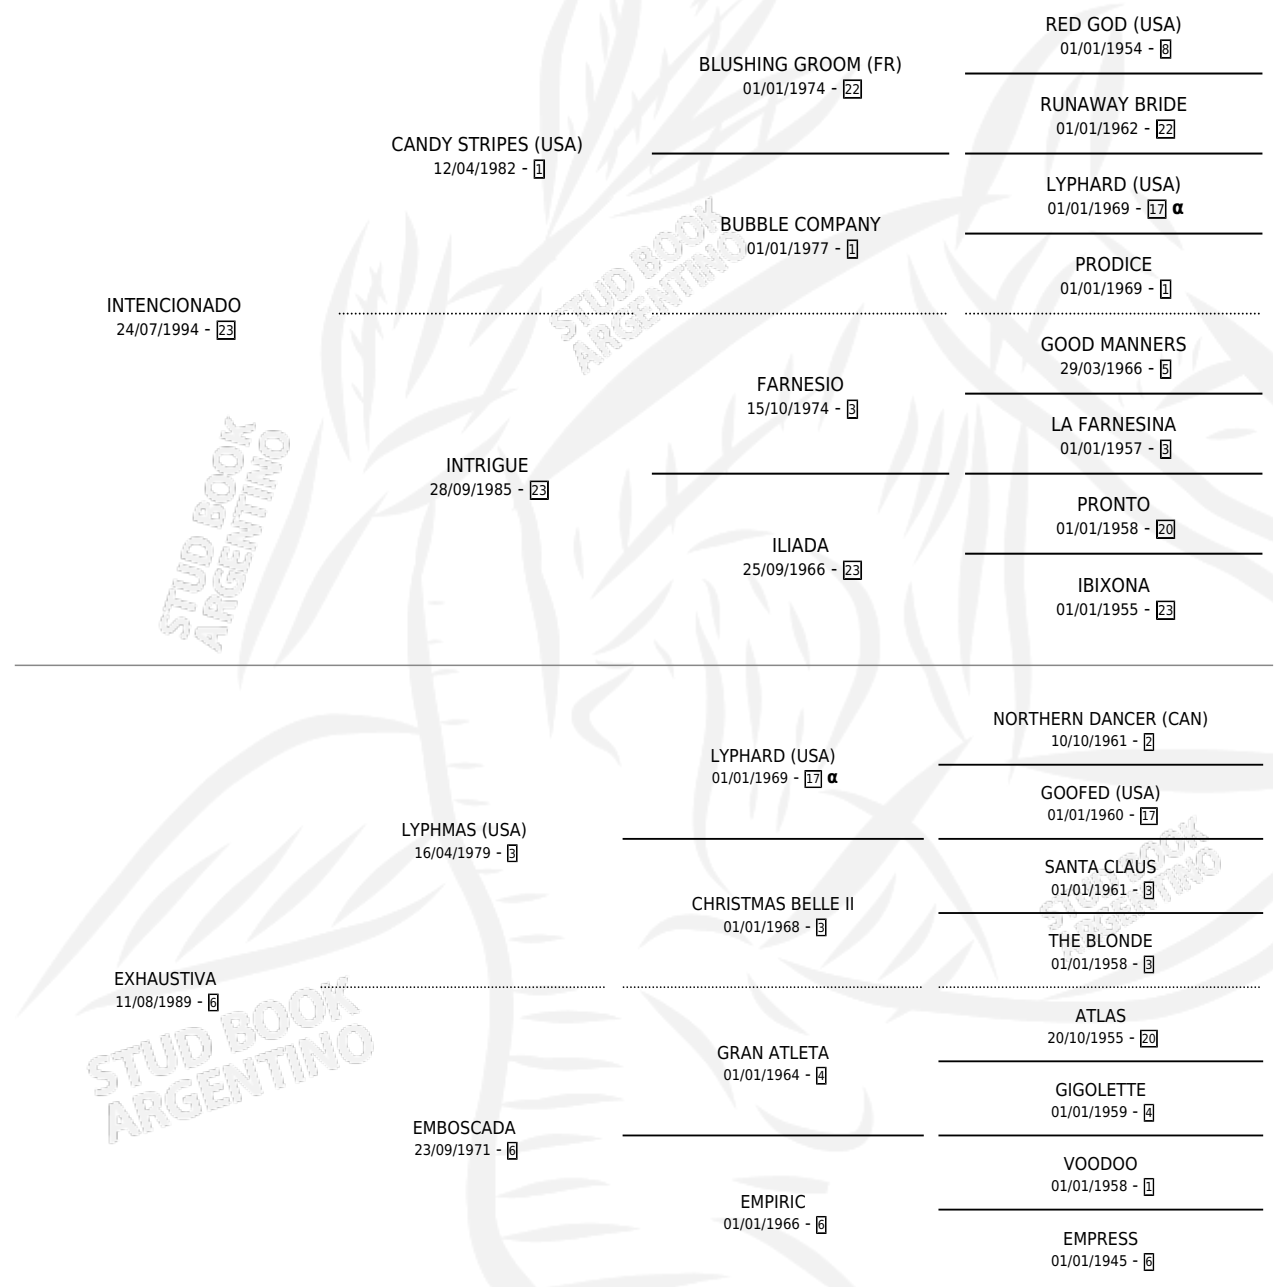

ESASPERATA

por **INTENCIONADO** y **EXHAUSTIVA** por **LYPHMAS (USA)**

Argentina · Hembra · Zaino · SP · 27/09/2009
Familia 6-f · Volumen 40

ESTADO

TIPIFICACIÓN SANGUÍNEA	X
TIPIFICACIÓN POR ADN	✓
PASAPORTE	✓
IDENTIFICACIÓN POR MICROCHIP	✓
REPRODUCTOR	✓

Lugar de nacimiento: La Nobleza
Criador: Abolengo

PEDIGREE

INBREEDING : α

S

mientos 0 / Efectividad 0.00%

PADRILLO

PRODUCTO

CRIADOR

1ER SERVICIO

ÚLTIMO SERVICIO

SUNRAY SPIRIT (USA)

∅

09/09/2012

16/11/2012

ESASPERATA

Datos oficiales del Stud Book Argentino