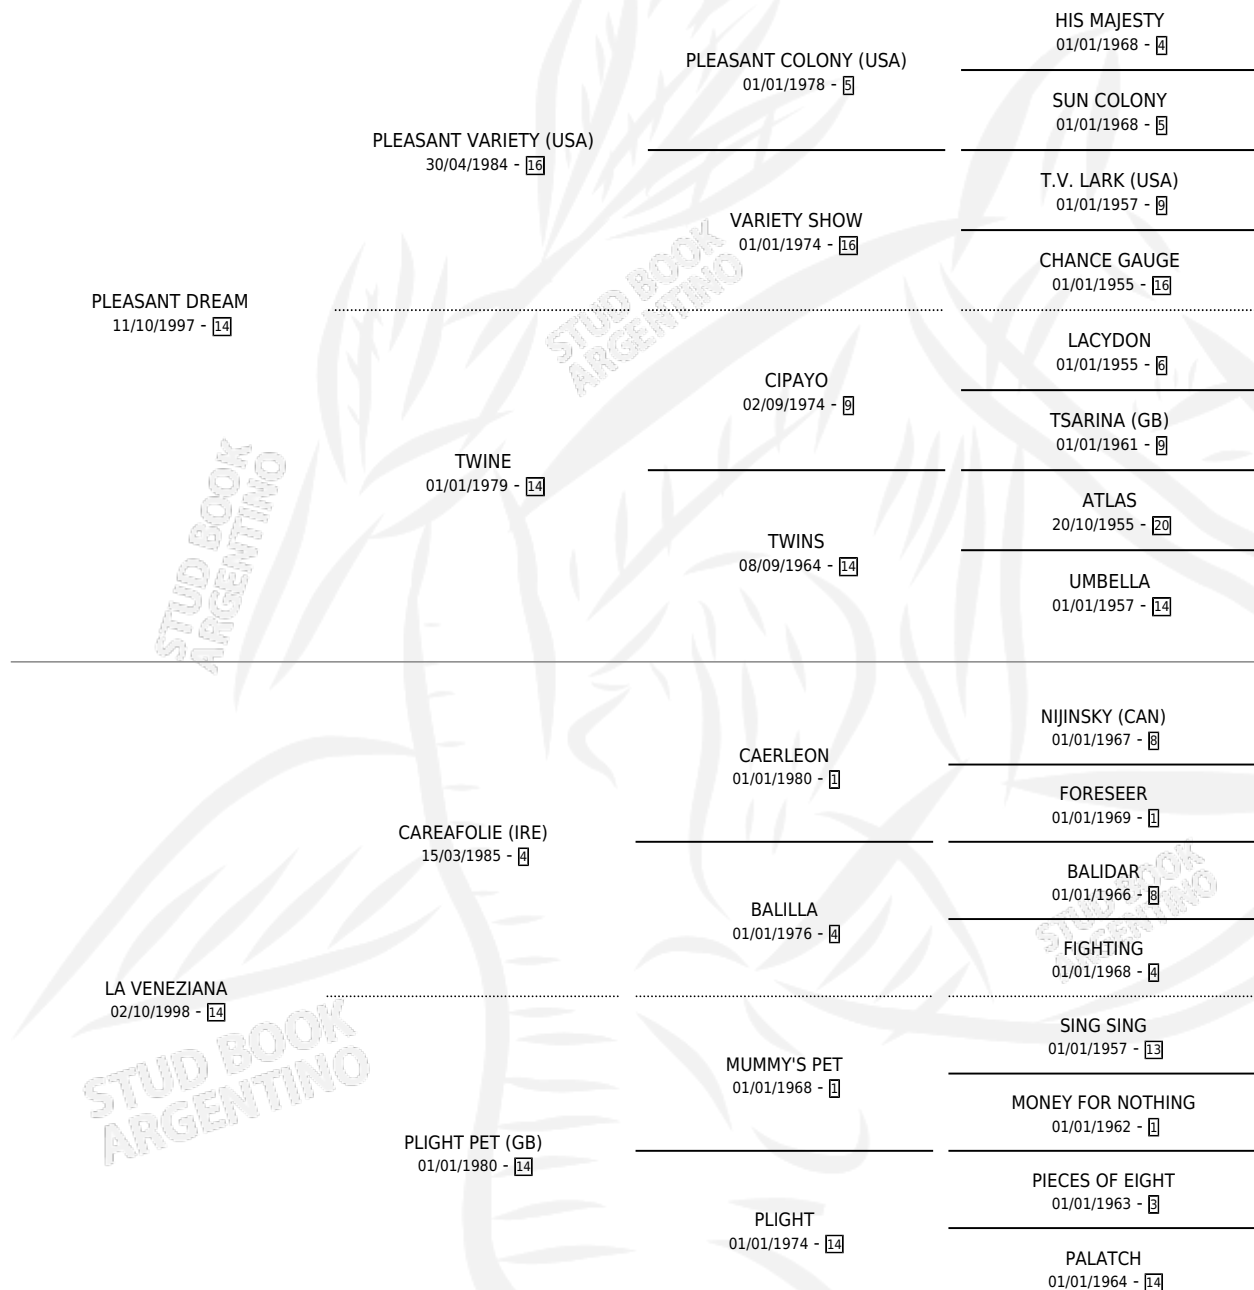

PLACIDA VENECIANA

por PLEASANT DREAM y LA VENEZIANA por CAREAFOLIE (IRE)

Argentina · Hembra · Zaino · SP · 04/09/2009
Familia 14-c · Volumen 40

ESTADO

TIPIFICACIÓN SANGUÍNEA	X
TIPIFICACIÓN POR ADN	✓
PASAPORTE	✓
IDENTIFICACIÓN POR MICROCHIP	✓
REPRODUCTOR	X

Lugar de nacimiento: Capilla De La Sierra
Criador: Capilla De La Sierra

PEDIGREE

CAMPAÑA

Solo carreras oficiales de Argentina

POR EDAD

EDAD	CC	1°	2°	3°	4°	5°	NP	CLC	CLG	CLCG1	CLGG1	IMPORTE	GANANCIA / CC
3 AÑOS	1	0	0	0	0	0	1	0	0	0	0	\$0	\$0
4 AÑOS	1	0	0	0	0	0	1	0	0	0	0	\$0	\$0
TOTALES	2	0	0	0	0	0	2	0	0	0	0	\$0	\$0
%		0.0%	0.0%	0.0%	0.0%	0.0%	100%	0.0%	0.0%	0.0%	0.0%		