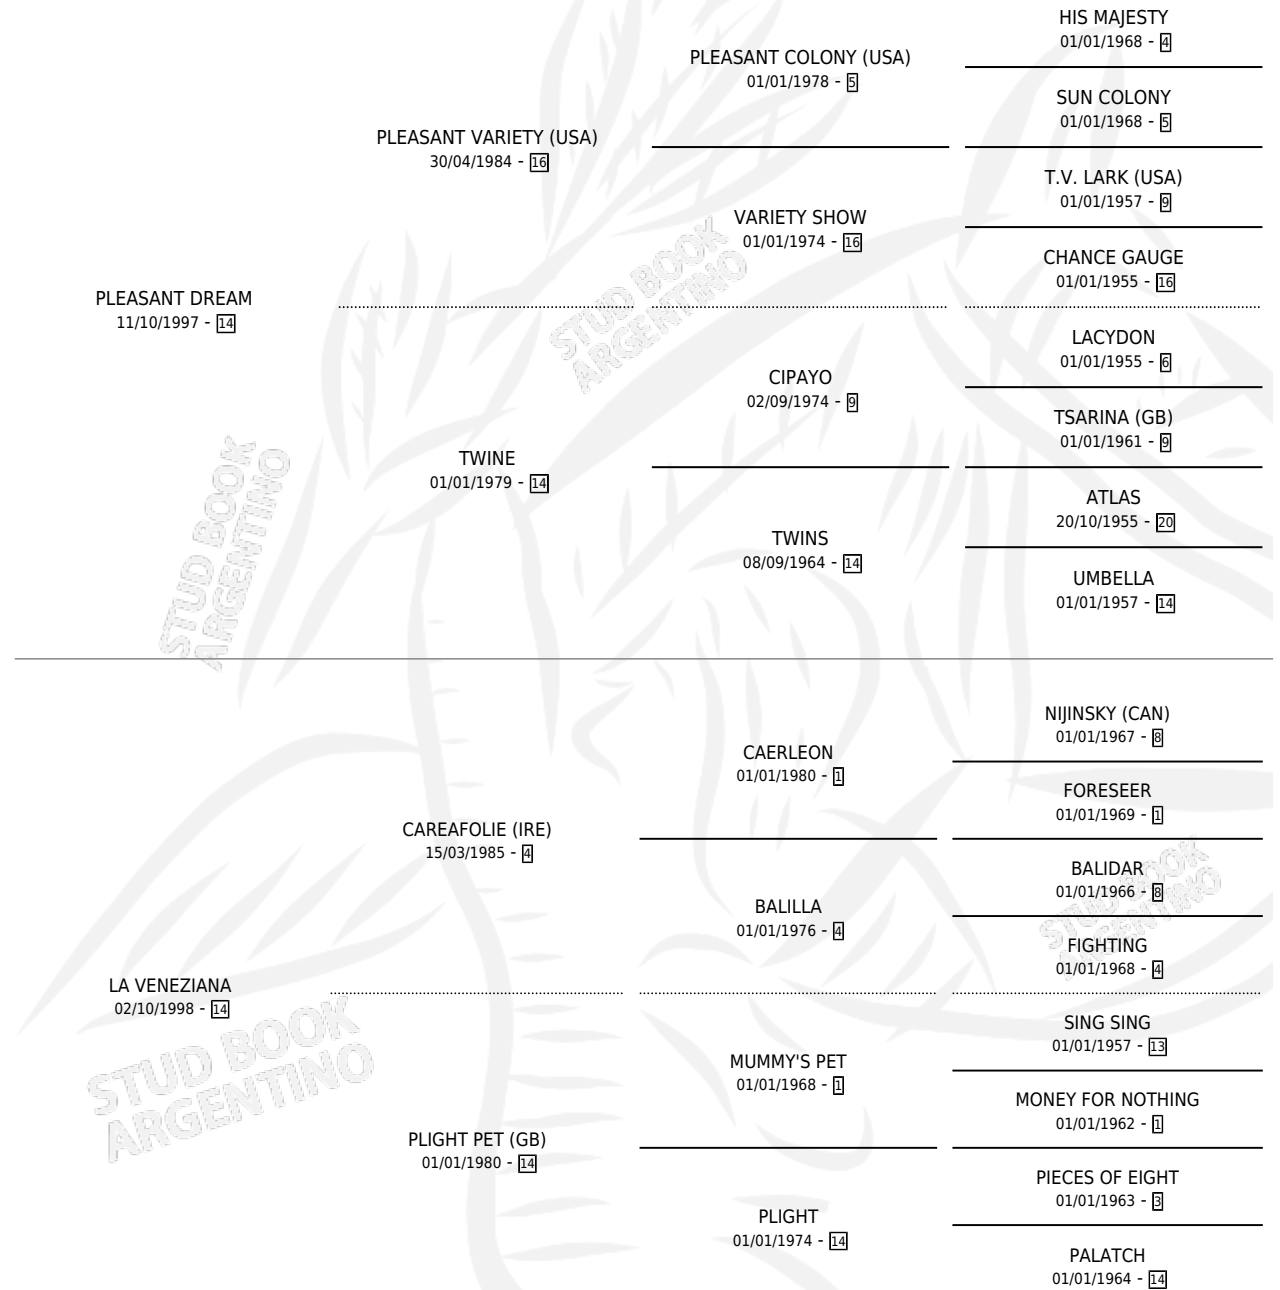

PLACIDA VENECIANA

por PLEASANT DREAM y LA VENEZIANA por CAREAFOLIE (IRE)

Argentina · Hembra · Zaino · SP · 04/09/2009
Familia 14-c · Volumen 40

ESTADO

TIPIFICACIÓN SANGUÍNEA	X
TIPIFICACIÓN POR ADN	✓
PASAPORTE	✓
IDENTIFICACIÓN POR MICROCHIP	✓
REPRODUCTOR	X

Lugar de nacimiento: Capilla De La Sierra
Criador: Capilla De La Sierra

PEDIGREE

CAMPAÑA

Solo carreras oficiales de Argentina

POR EDAD

EDAD	CC	1°	2°	3°	4°	5°	NP	CLC	CLG	CLCG1	CLGG1	IMPORTE	GANANCIA / CC
3 AÑOS	1	0	0	0	0	0	1	0	0	0	0	\$0	\$0
4 AÑOS	1	0	0	0	0	0	1	0	0	0	0	\$0	\$0
TOTALES	2	0	0	0	0	0	2	0	0	0	0	\$0	\$0
%		0.0%	0.0%	0.0%	0.0%	0.0%	100%	0.0%	0.0%	0.0%	0.0%		