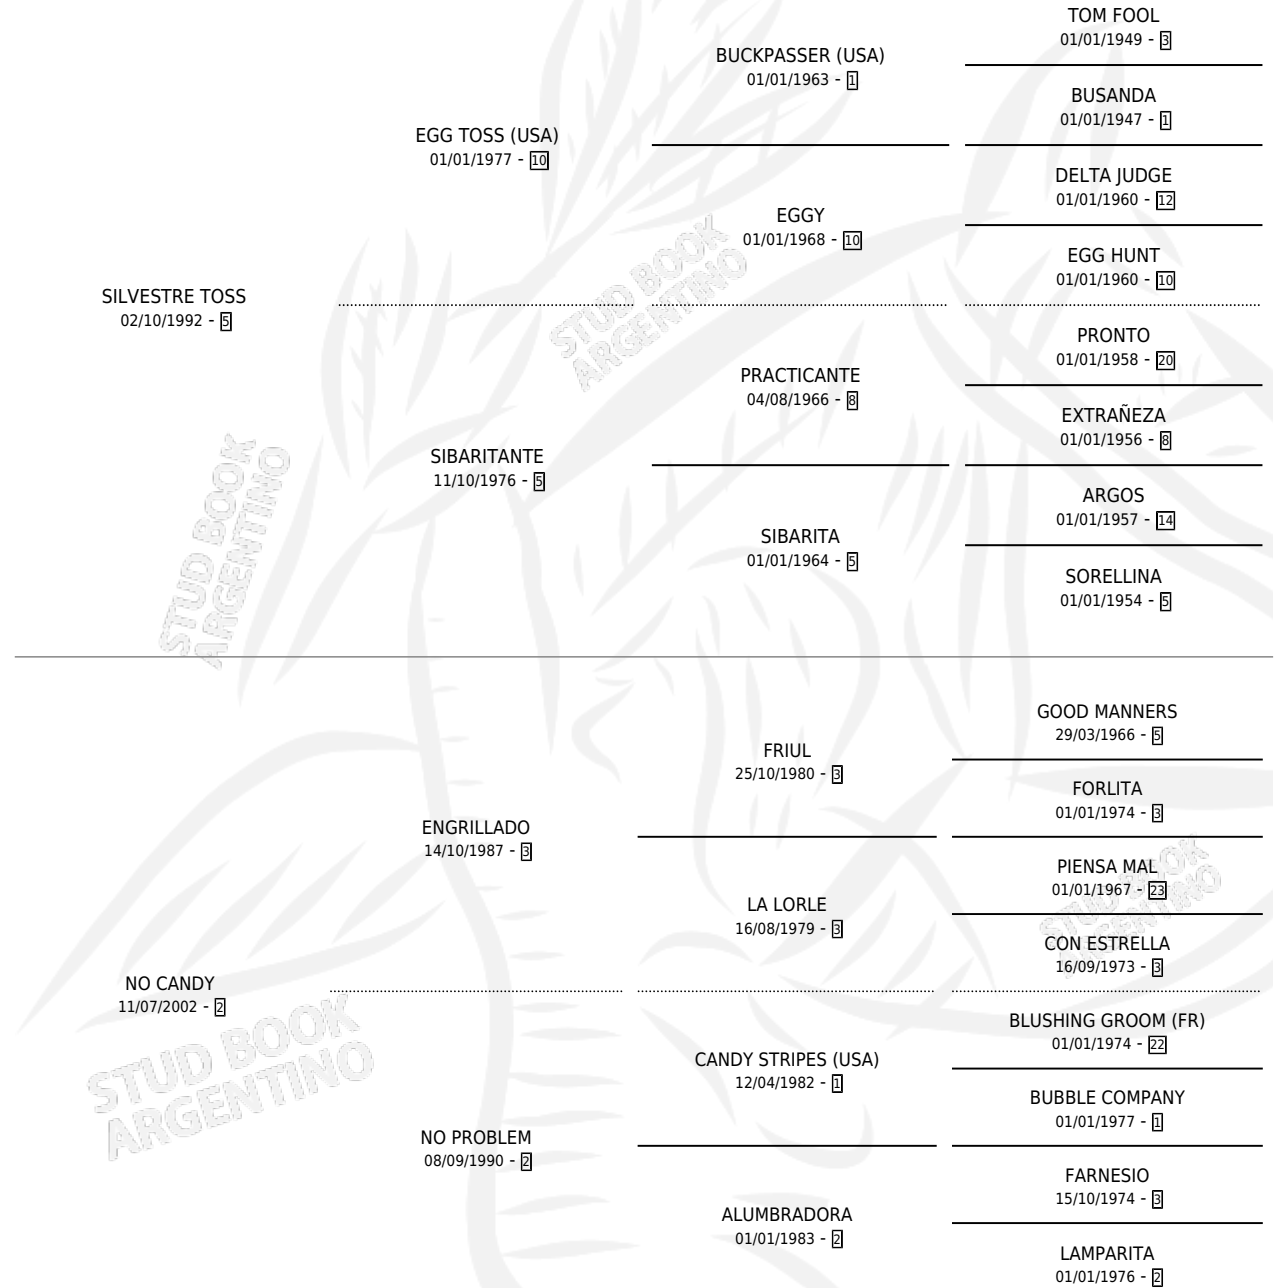

CANDIDO SILVESTRE

por SILVESTRE TOSS y NO CANDY por ENGRILLADO

Argentina · Macho · Zaino · SP · 29/09/2009
Familia 2-h · Volumen 40

ESTADO

TIPIFICACIÓN SANGUÍNEA	X
TIPIFICACIÓN POR ADN	✓
PASAPORTE	✓
IDENTIFICACIÓN POR MICROCHIP	✓
REPRODUCTOR	X

Lugar de nacimiento: Capilla De La Sierra

Criador: Capilla De La Sierra

PEDIGREE

CANDIDO SILVESTRE

Datos oficiales del Stud Book Argentino

Documento generado el 15/05/2026

studbook.org.ar