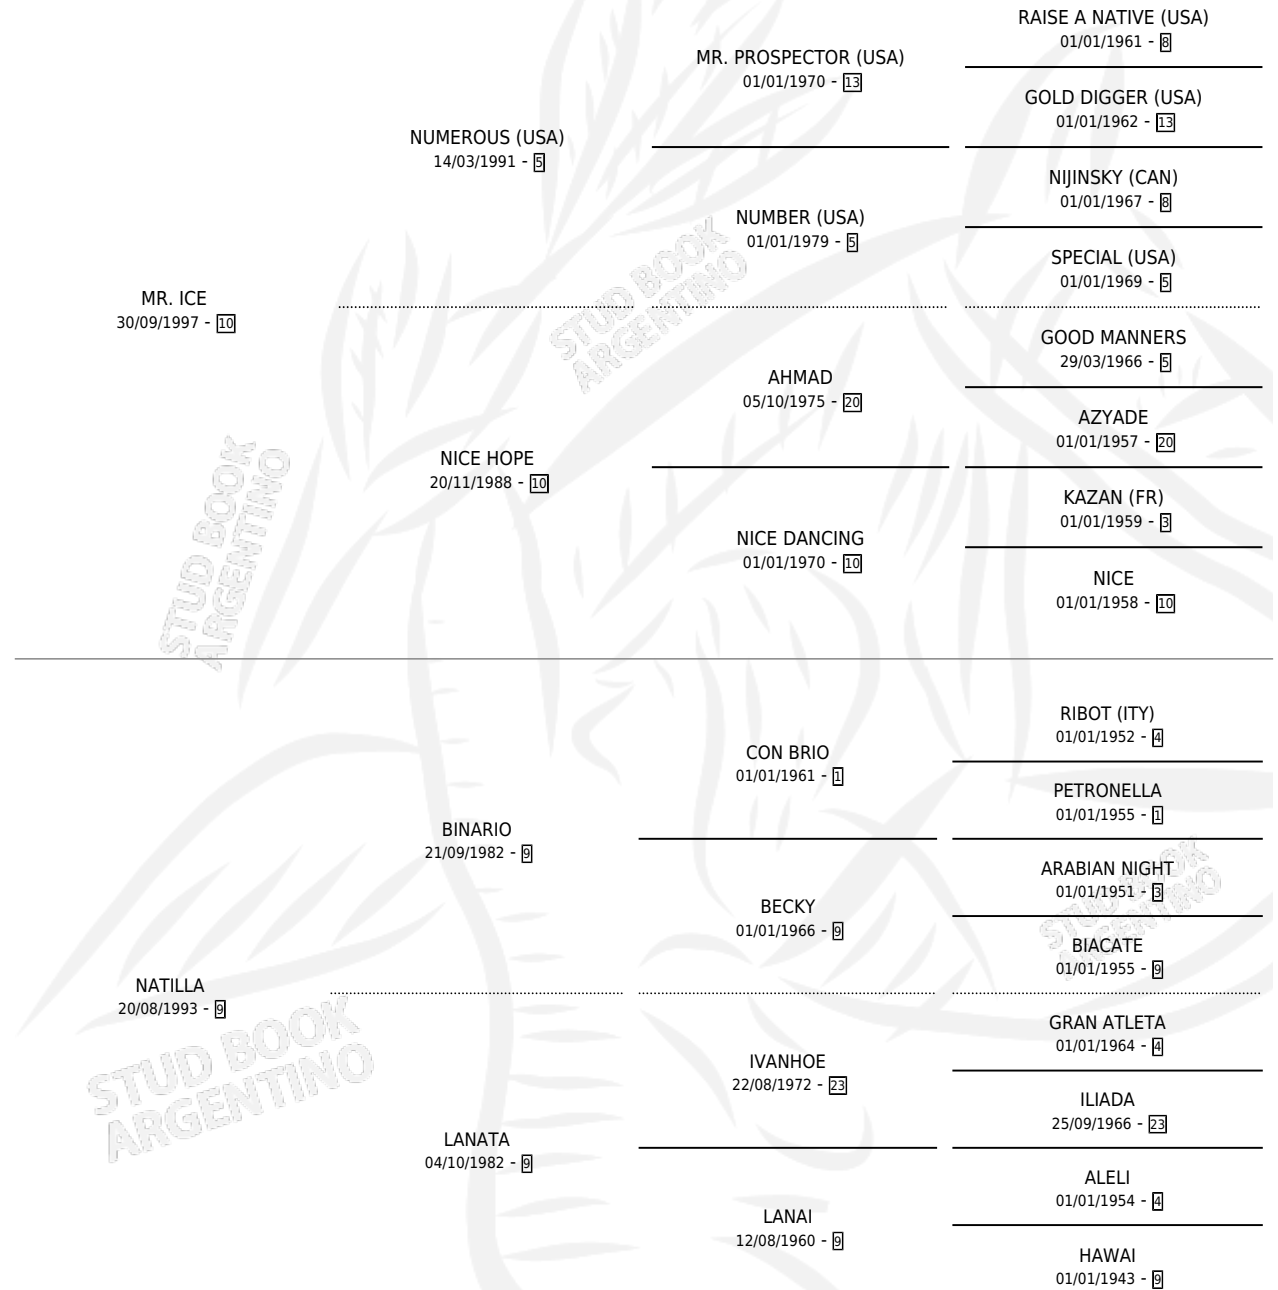

Lugar de nacimiento: Capilla De La Sierra

Criador: Capilla De La Sierra

~

HIJOS

	MACHOS	HEMBRAS
3 NACIERON	1	2
SIN ACTUACIONES		

PEDIGREE

CAMPAÑA

Solo carreras oficiales de Argentina