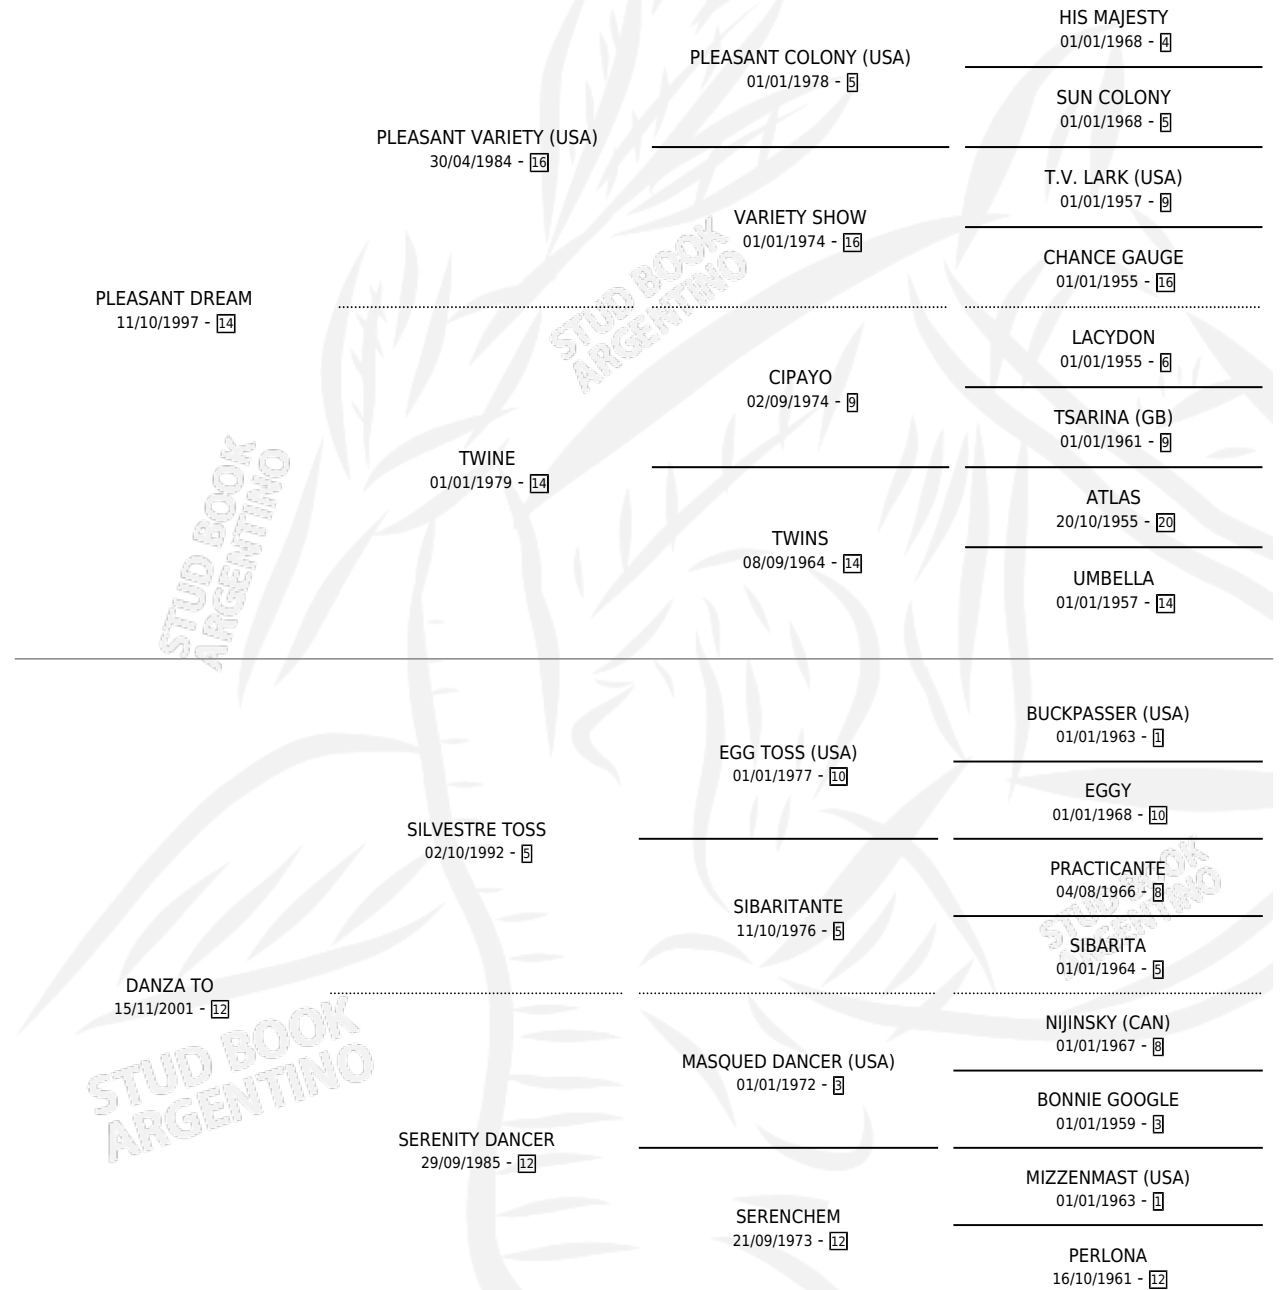

PLACIDA DANZA

por PLEASANT DREAM y DANZA TO por SILVESTRE TOSS

Argentina · Hembra · Alazan · SP · 30/09/2009
Familia 12-a · Volumen 40

ESTADO

TIPIFICACIÓN SANGUÍNEA	X
TIPIFICACIÓN POR ADN	✓
PASAPORTE	✓
IDENTIFICACIÓN POR MICROCHIP	✓
REPRODUCTOR	X

Lugar de nacimiento: Capilla De La Sierra

Criador: Capilla De La Sierra

PEDIGREE

PLACIDA DANZA

Datos oficiales del Stud Book Argentino

Documento generado el 12/06/2026

studbook.org.ar