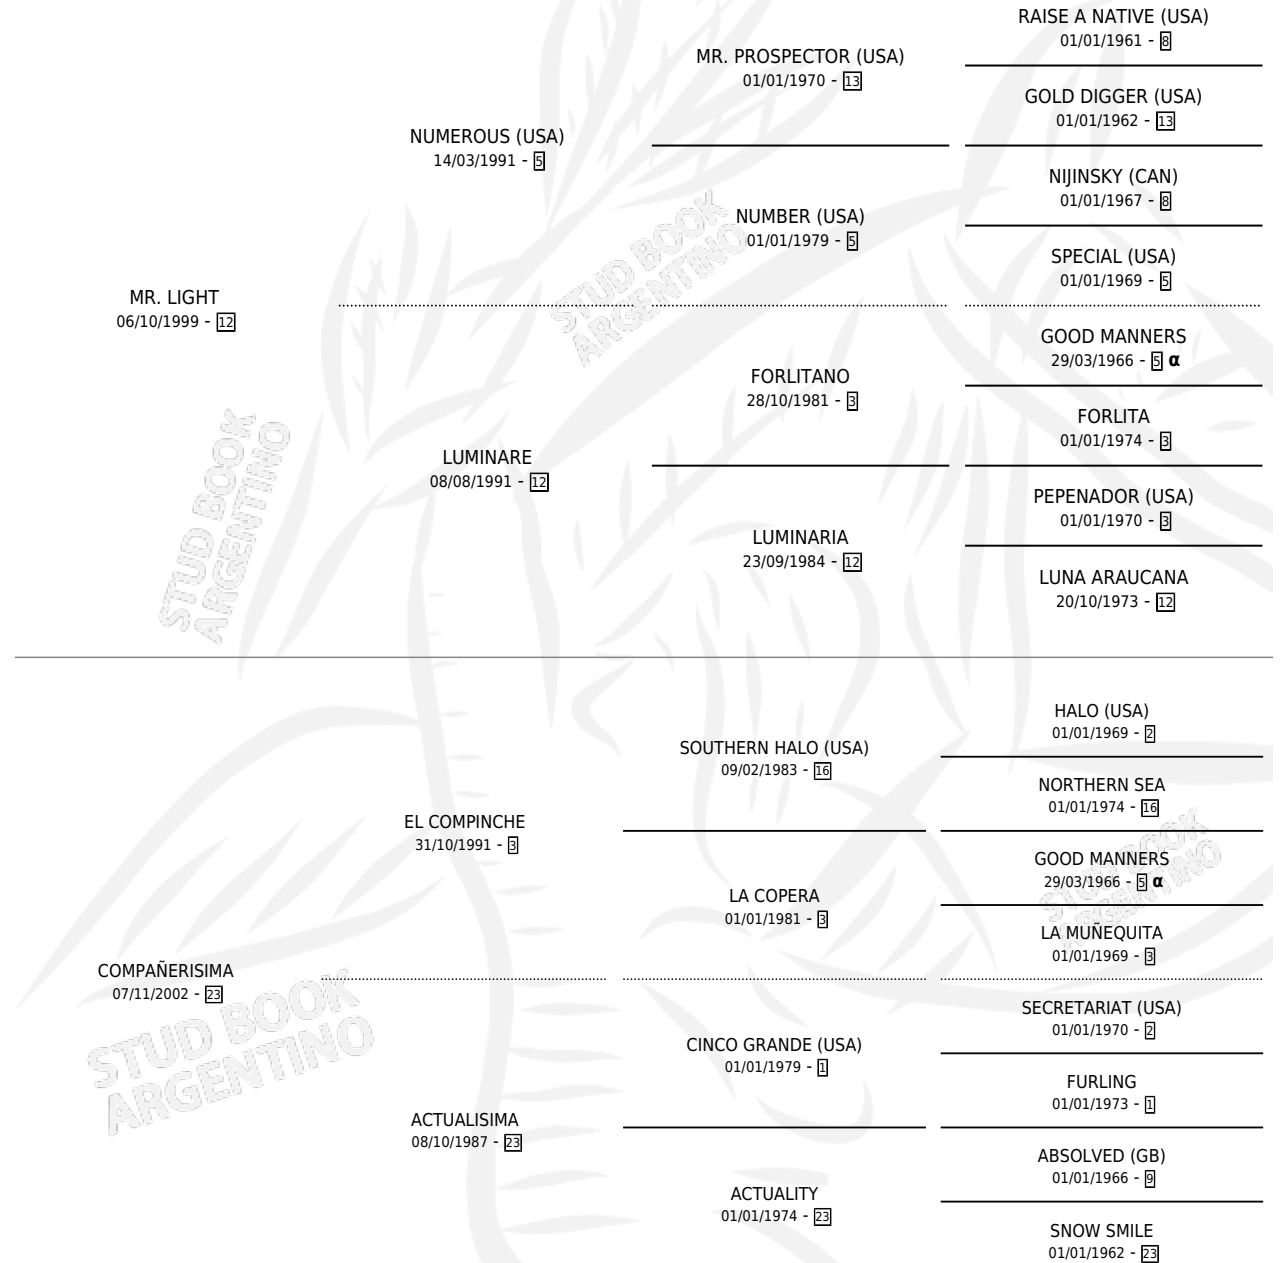

ILUMINADISIMA

por MR. LIGHT y COMPAÑERISIMA por EL COMPINCHE

Argentina · Hembra · Alazan · SP · 07/10/2009
Familia 23-a · Volumen 40

ESTADO

TIPIFICACIÓN SANGUÍNEA	X
TIPIFICACIÓN POR ADN	✓
PASAPORTE	✓
IDENTIFICACIÓN POR MICROCHIP	✓
REPRODUCTOR	X

Lugar de nacimiento: Don Santiago

Criador: Don Santiago

PEDIGREE

INBREEDING : α

ILUMINADISIMA

Datos oficiales del Stud Book Argentino

Documento generado el 04/05/2026

studbook.org.ar