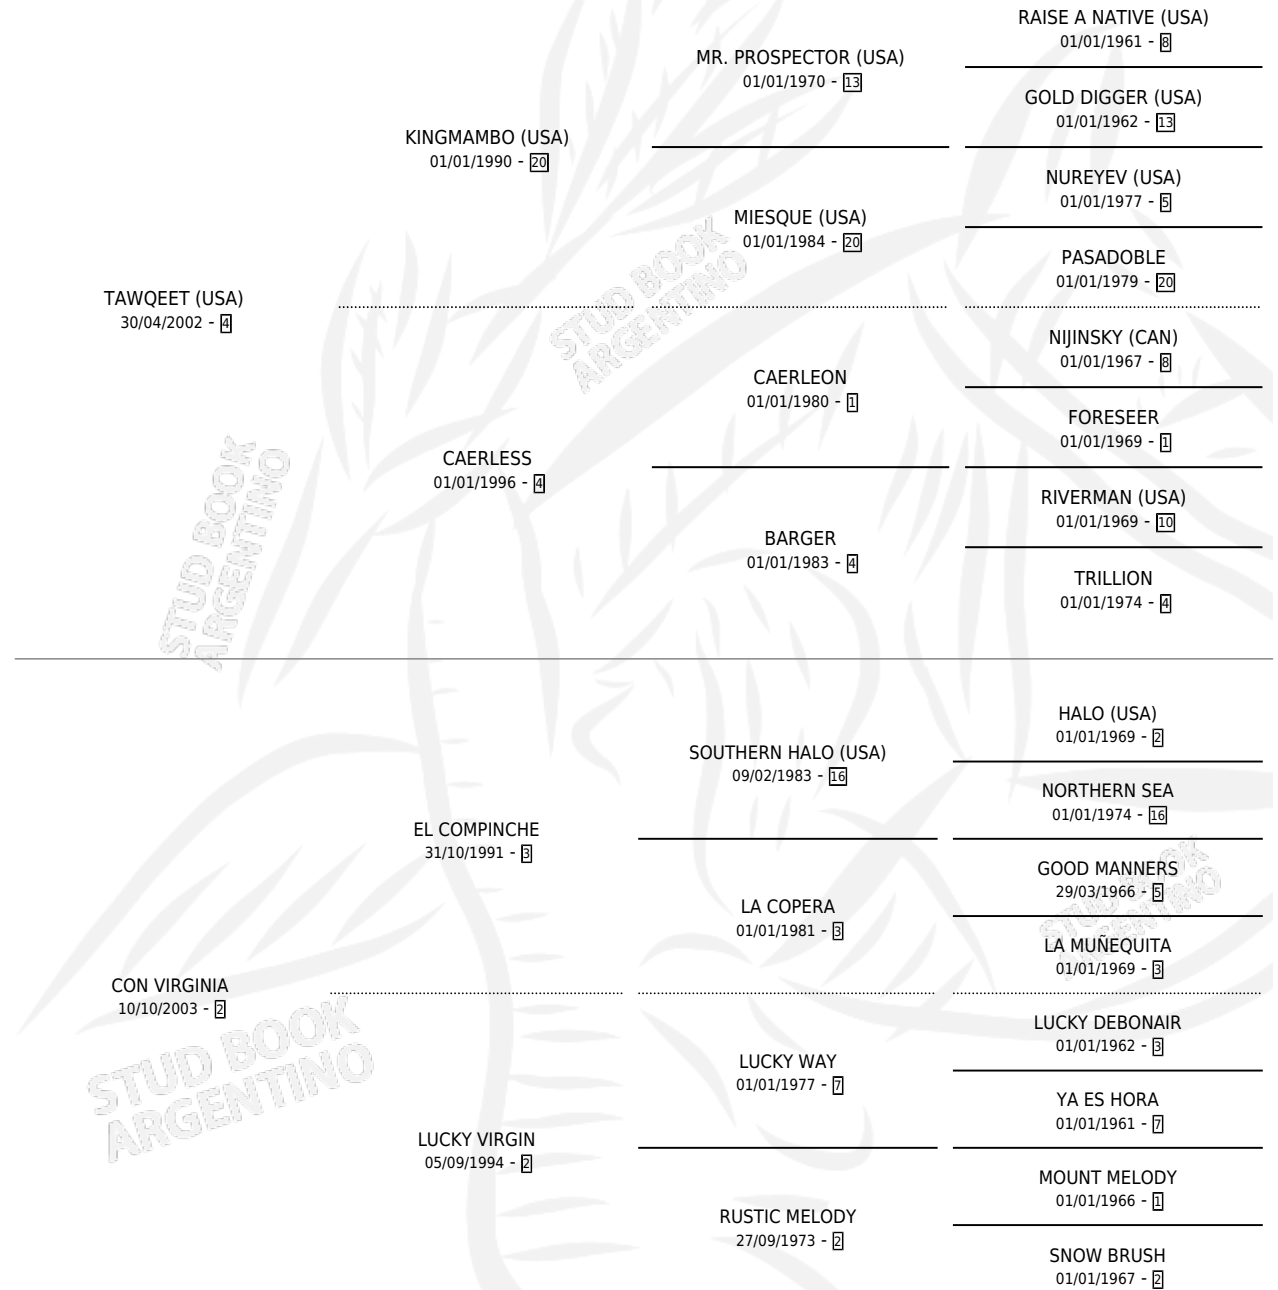

QUIETITO

por TAWQEET (USA) y CON VIRGINIA por EL COMPINCHE

Argentina · Macho · Alazan Tostado · SP · 21/09/2009
Familia 2-h · Volumen 40

ESTADO

TIPIFICACIÓN SANGUÍNEA	X
TIPIFICACIÓN POR ADN	✓
PASAPORTE	✓
IDENTIFICACIÓN POR MICROCHIP	✓
REPRODUCTOR	X

Lugar de nacimiento: Don Santiago

Criador: Don Santiago

PEDIGREE

CAMPAÑA

Solo carreras oficiales de Argentina

POR EDAD

EDAD	CC	1°	2°	3°	4°	5°	NP	CLC	CLG	CLCG1	CLGG1	IMPORTE	GANANCIA / CC
3 AÑOS	3	0	0	0	1	0	2	0	0	0	0	\$2,500	\$833
4 AÑOS	8	0	0	1	1	1	5	0	0	0	0	\$18,430	\$2,304
5 AÑOS	5	1	0	1	0	0	3	0	0	0	0	\$33,200	\$6,640
6 AÑOS	4	0	0	0	0	0	4	0	0	0	0	\$0	\$0
TOTALES	20	1	0	2	2	1	14	0	0	0	0	\$54,130	\$2,707
%		5.0%	0.0%	10.0%	10.0%	5.0%	70.0%	0.0%	0.0%	0.0%	0.0%		