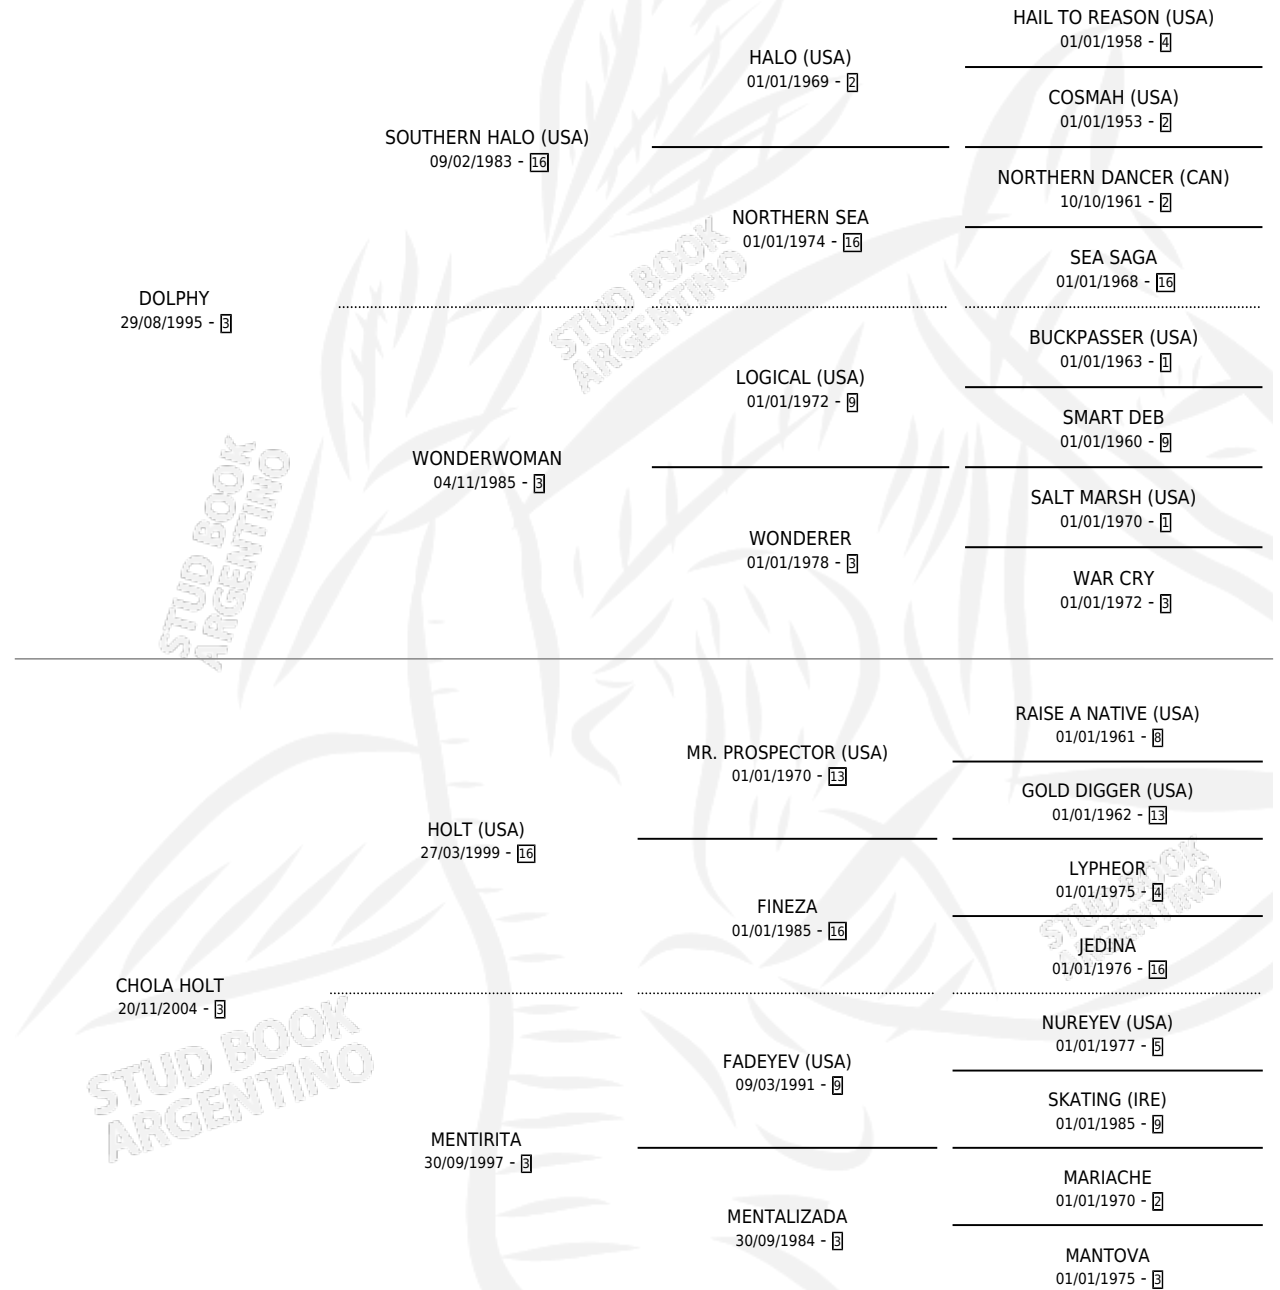

POR CHUCARA

por DOLPHY y CHOLA HOLT por HOLT (USA)

Argentina · Hembra · Zaino · SP · 22/09/2009
Familia 3-f · Volumen 40

ESTADO

TIPIFICACIÓN SANGUÍNEA	X
TIPIFICACIÓN POR ADN	✓
PASAPORTE	✓
IDENTIFICACIÓN POR MICROCHIP	✓
REPRODUCTOR	X

Lugar de nacimiento: Tattersall

Criador: Serra Hugo Omar

PEDIGREE

CAMPAÑA

Solo carreras oficiales de Argentina

POR EDAD

EDAD	CC	1°	2°	3°	4°	5°	NP	CLC	CLG	CLCG1	CLGG1	IMPORTE	GANANCIA / CC
5 AÑOS	6	0	1	0	0	0	5	0	0	0	0	\$11,900	\$1,983
6 AÑOS	3	0	0	0	0	1	2	0	0	0	0	\$1,800	\$600
TOTALES	9	0	1	0	0	1	7	0	0	0	0	\$13,700	\$1,522
%		0.0%	11.1%	0.0%	0.0%	11.1%	77.8%	0.0%	0.0%	0.0%	0.0%		

Placés en San Isidro en 9 carreras disputadas.

POR DISTANCIA

HIPODROMO	CC	1°	2°	3°	4°	5°	NP	CLC	CLG	CLCG1	CLGG1	IMPORTE
PALERMO	3	0	0	0	0	1	2	0	0	0	0	\$1,800
1000 MTS	2	0	0	0	0	1	1	0	0	0	0	\$1,800
1200 MTS	1	0	0	0	0	0	1	0	0	0	0	\$0
SAN ISIDRO	6	0	1	0	0	0	5	0	0	0	0	\$11,900
1200 MTS	4	0	1	0	0	0	3	0	0	0	0	\$11,900
1300 MTS	2	0	0	0	0	0	2	0	0	0	0	\$0