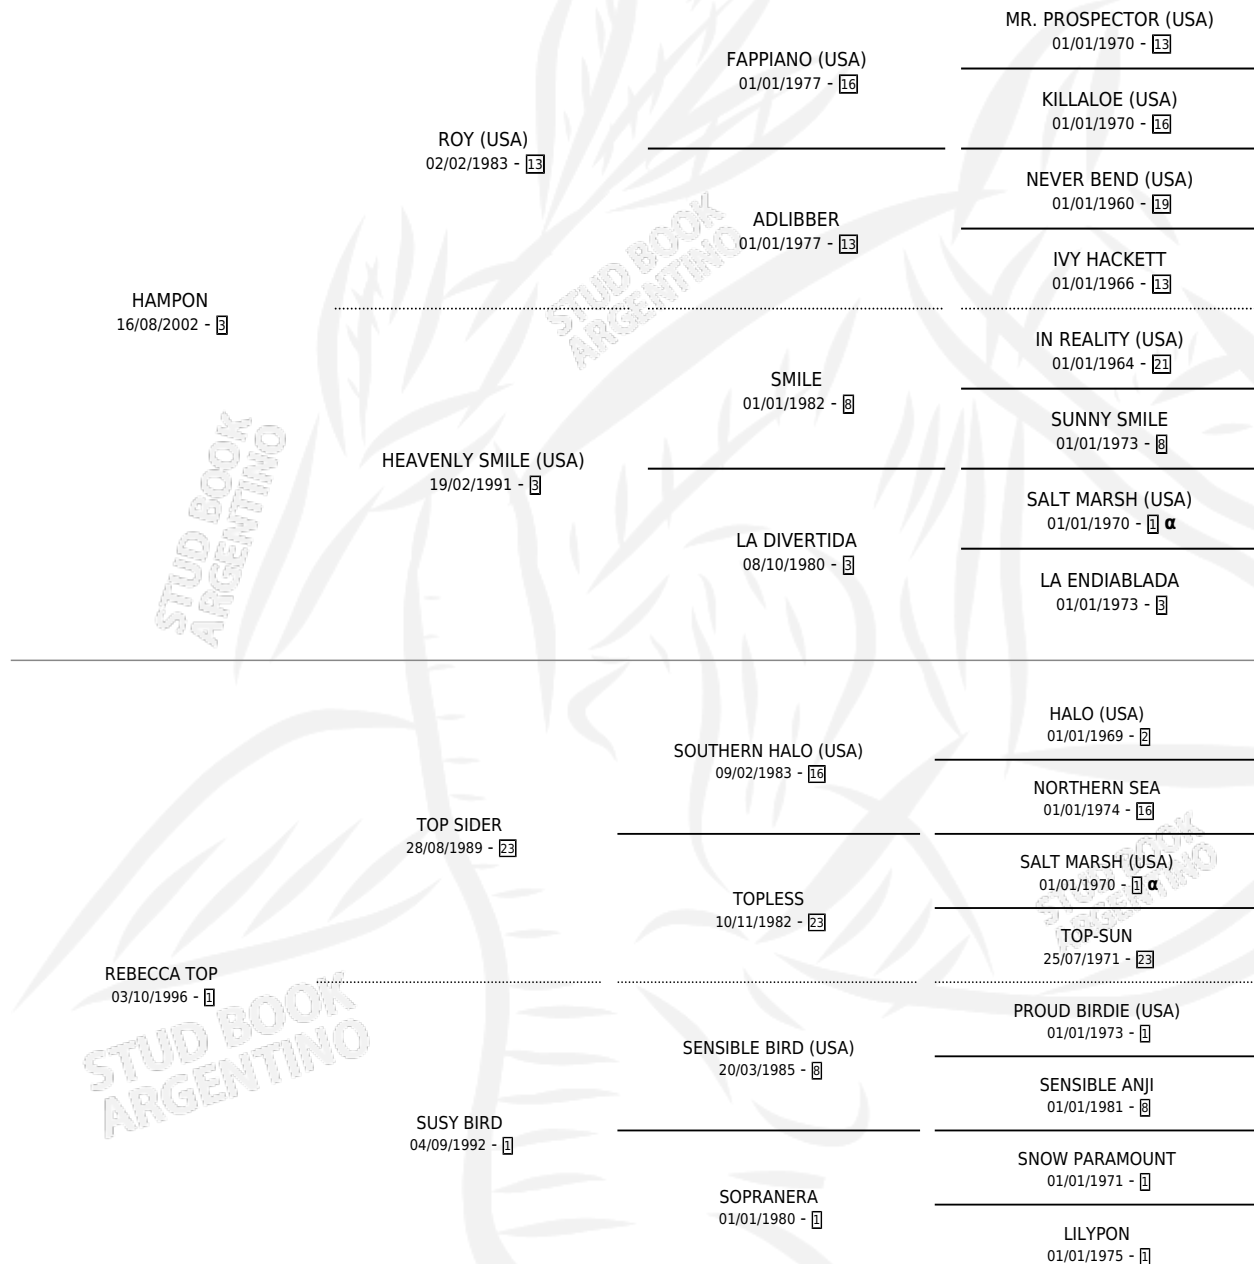

AMIGO REBELDE

por **HAMPON** y **REBECCA TOP** por **TOP SIDER**

Argentina · Macho · Zaino · SP · 28/09/2009
Familia 1-e · Volumen 40

ESTADO

TIPIFICACIÓN SANGUÍNEA	X
TIPIFICACIÓN POR ADN	X
PASAPORTE	X
IDENTIFICACIÓN POR MICROCHIP	X
REPRODUCTOR	X

Lugar de nacimiento: Tattersall

Criador: Haras Fortin Del Sueño Srl

PEDIGREE

INBREEDING : α

AMIGO REBELDE

Datos oficiales del Stud Book Argentino

Documento generado el 08/05/2026

studbook.org.ar