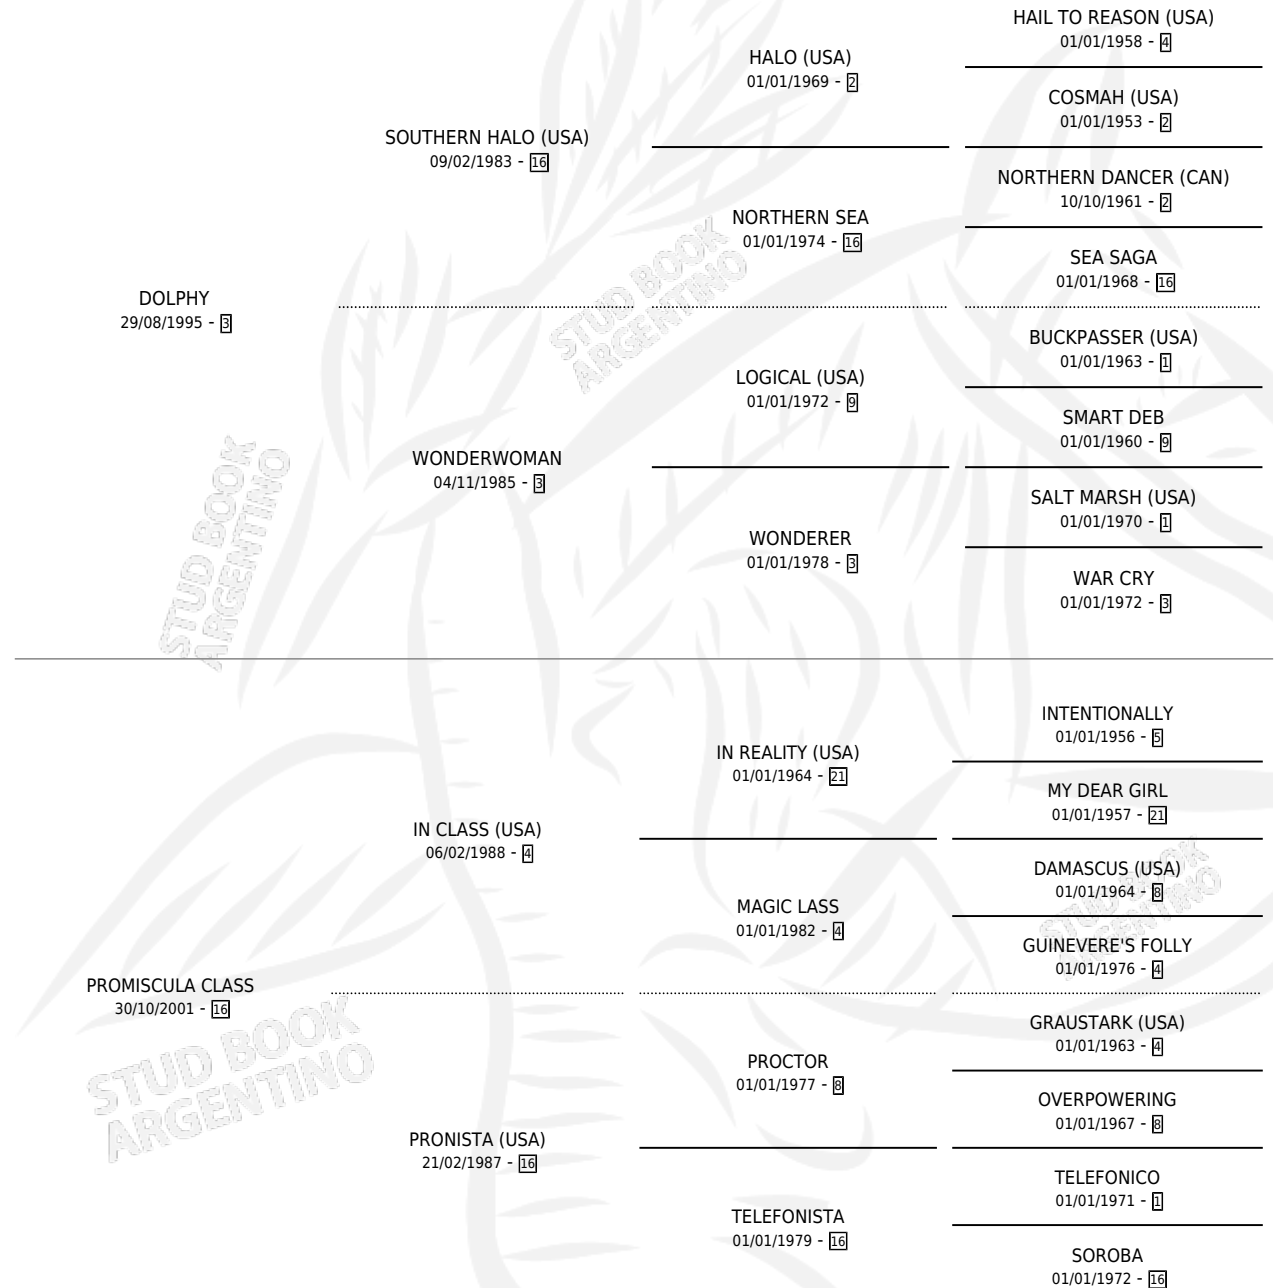

POR PROFETA

por DOLPHY y PROMISCUCLA CLASS por IN CLASS (USA)

Argentina · Macho · Zaino · SP · 26/09/2009
Familia 16-d · Volumen 40

ESTADO

TIPIFICACIÓN SANGUÍNEA	X
TIPIFICACIÓN POR ADN	✓
PASAPORTE	X
IDENTIFICACIÓN POR MICROCHIP	✓
REPRODUCTOR	X

Lugar de nacimiento: Tattersall
Criador: Haras Fortin Del Sueño Srl

PEDIGREE

POR PROFETA

Datos oficiales del Stud Book Argentino

Documento generado el 09/05/2026

studbook.org.ar