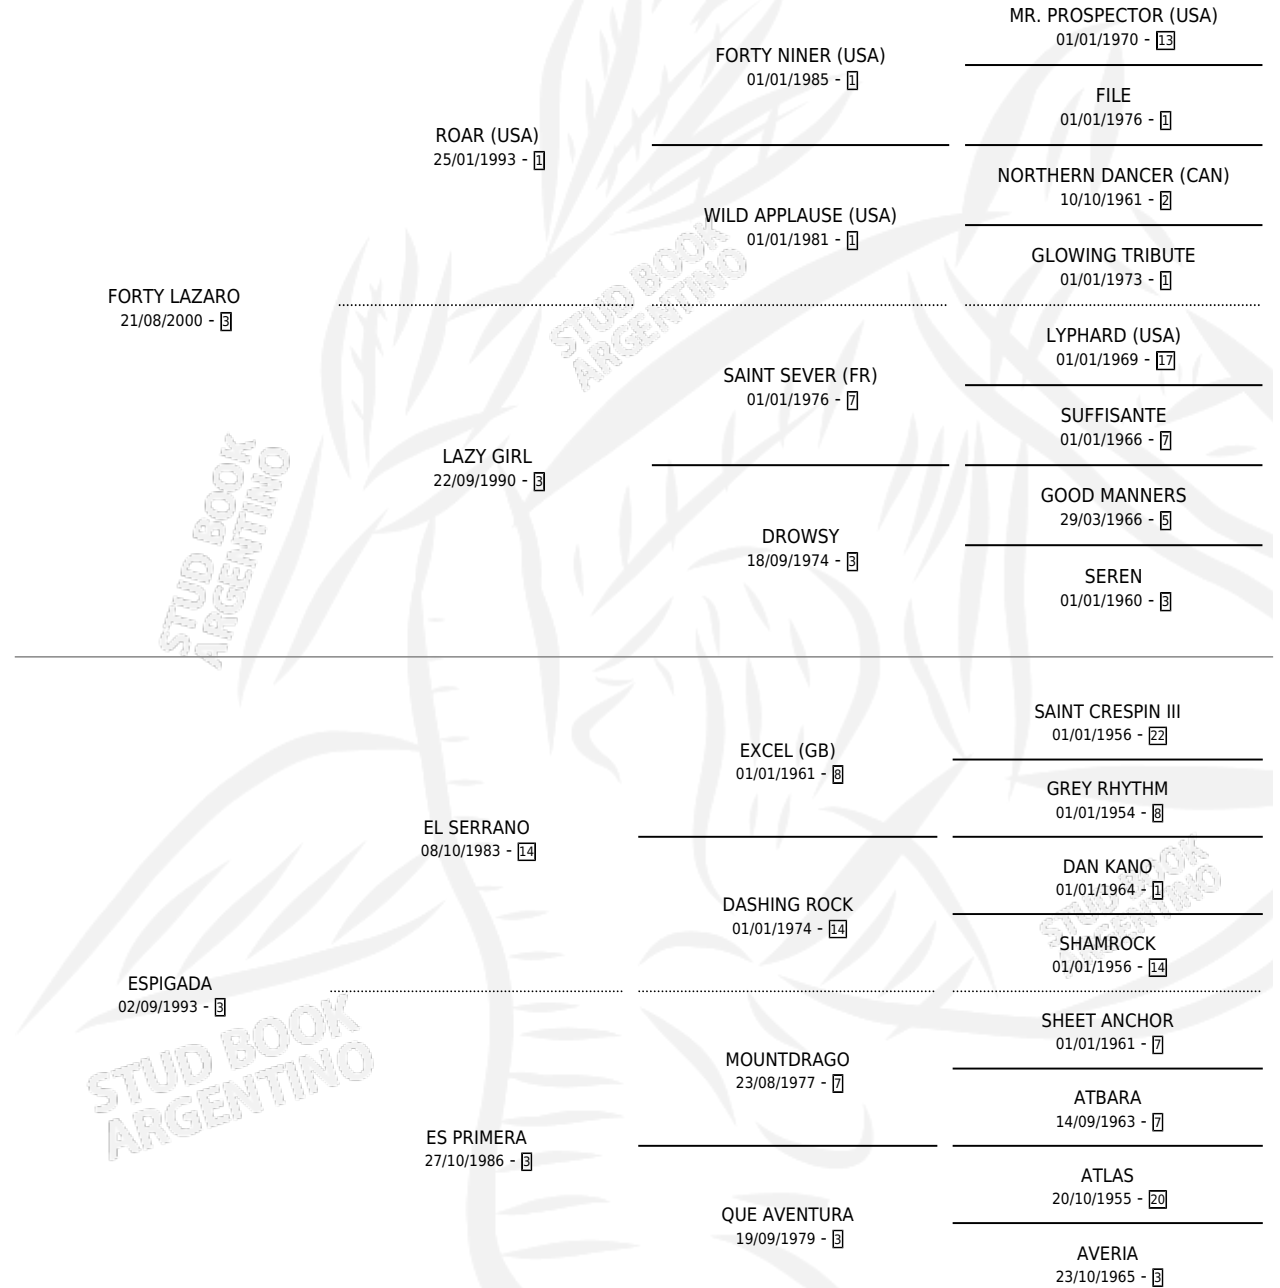

FORTY ESPIGA

por FORTY LAZARO y ESPIGADA por EL SERRANO

Argentina · Hembra · Alazan · SP · 28/09/2009
Familia 3-n · Volumen 40

ESTADO

TIPIFICACIÓN SANGUÍNEA	X
TIPIFICACIÓN POR ADN	✓
PASAPORTE	✓
IDENTIFICACIÓN POR MICROCHIP	✓
REPRODUCTOR	✓

Lugar de nacimiento: Don Jacobo
Criador: Kirchner Maria Elena

~

HIJOS

	MACHOS	HEMBRAS
6 NACIERON	3	3
SIN ACTUACIONES		

PEDIGREE

CAMPAÑA

Solo carreras oficiales de Argentina

POR EDAD