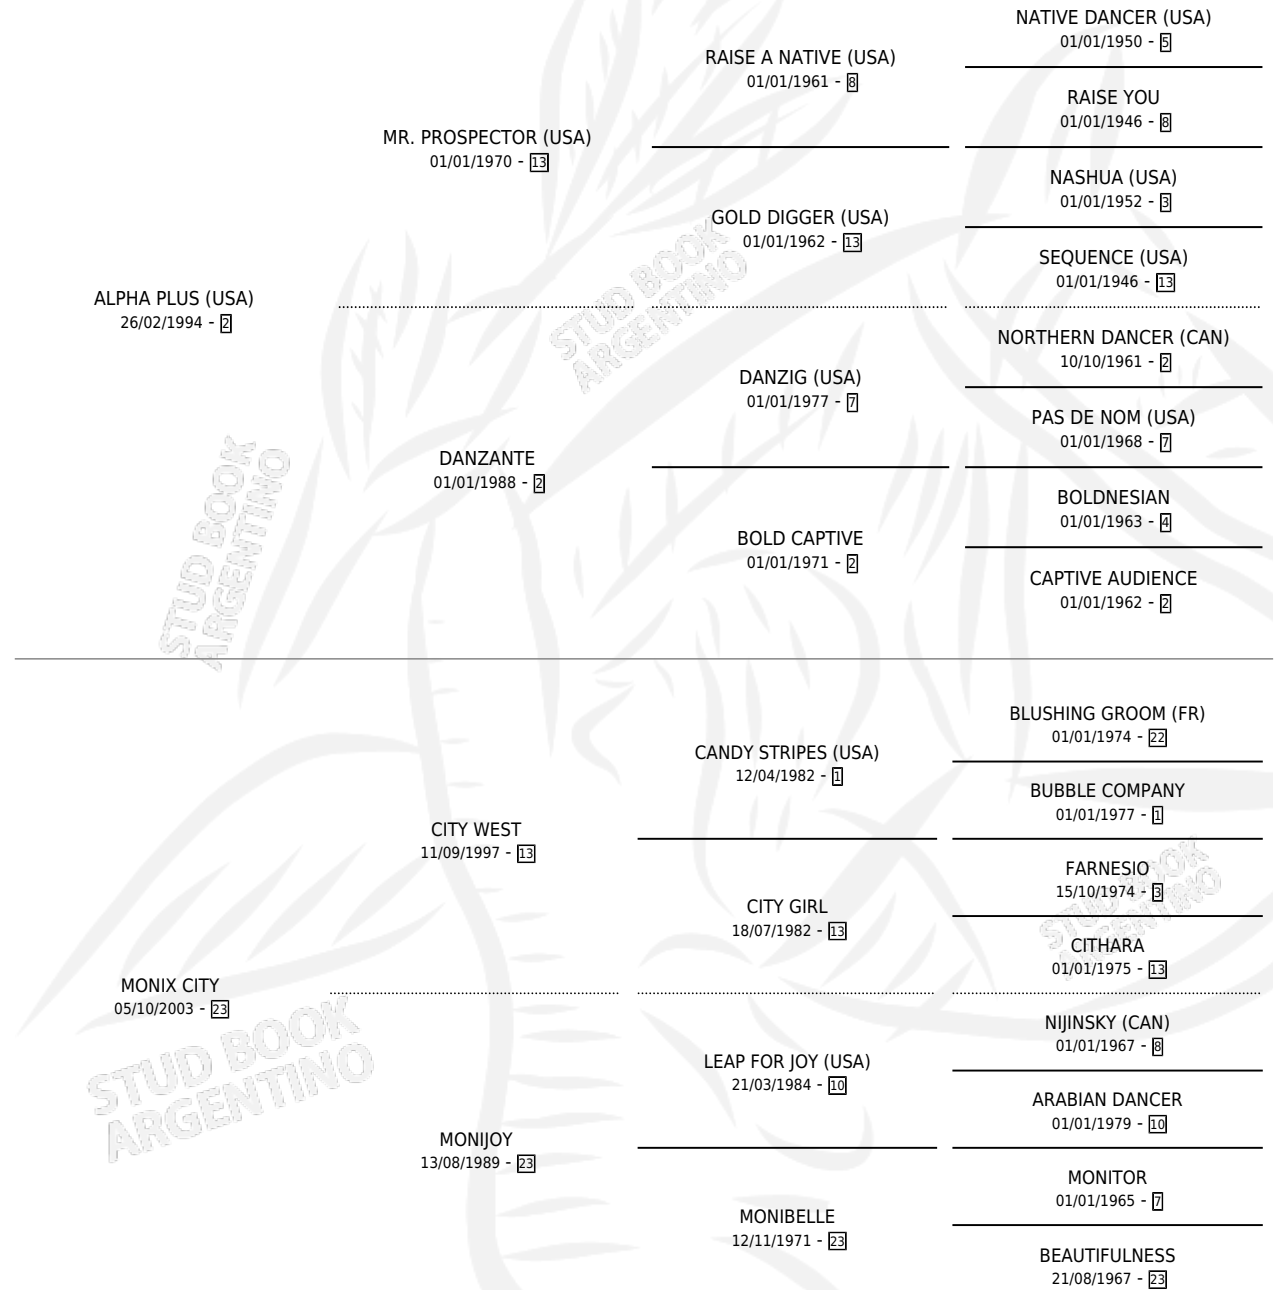

ALPHA MONIX

por ALPHA PLUS (USA) y MONIX CITY por CITY WEST

Argentina · Macho · Zaino Colorado · SP · 07/09/2009
Familia 23-a · Volumen 40

ESTADO

TIPIFICACIÓN SANGUÍNEA	X
TIPIFICACIÓN POR ADN	✓
PASAPORTE	✓
IDENTIFICACIÓN POR MICROCHIP	✓
REPRODUCTOR	X

Lugar de nacimiento: Melincue

Criador: Melincue

PEDIGREE

CAMPAÑA

Solo carreras oficiales de Argentina

POR EDAD

EDAD	CC	1°	2°	3°	4°	5°	NP	CLC	CLG	CLCG1	CLGG1	IMPORTE	GANANCIA / CC
4 AÑOS	3	1	0	0	0	0	2	0	0	0	0	\$29,000	\$9,667
5 AÑOS	1	0	0	0	0	0	1	0	0	0	0	\$0	\$0
TOTALES	4	1	0	0	0	0	3	0	0	0	0	\$29,000	\$7,250
%		25.0%	0.0%	0.0%	0.0%	0.0%	75.0%	0.0%	0.0%	0.0%	0.0%		

Ganador en La Punta - \$29,000, a los 4 años.

POR DISTANCIA

HIPODROMO	CC	1°	2°	3°	4°	5°	NP	CLC	CLG	CLCG1	CLGG1	IMPORTE
SAN ISIDRO	1	0	0	0	0	0	1	0	0	0	0	\$0
1200 MTS	1	0	0	0	0	0	1	0	0	0	0	\$0
PALERMO	2	0	0	0	0	0	2	0	0	0	0	\$0
1200 MTS	2	0	0	0	0	0	2	0	0	0	0	\$0
LA PUNTA	1	1	0	0	0	0	0	0	0	0	0	\$29,000
1000 MTS	1	1	0	0	0	0	0	0	0	0	0	\$29,000