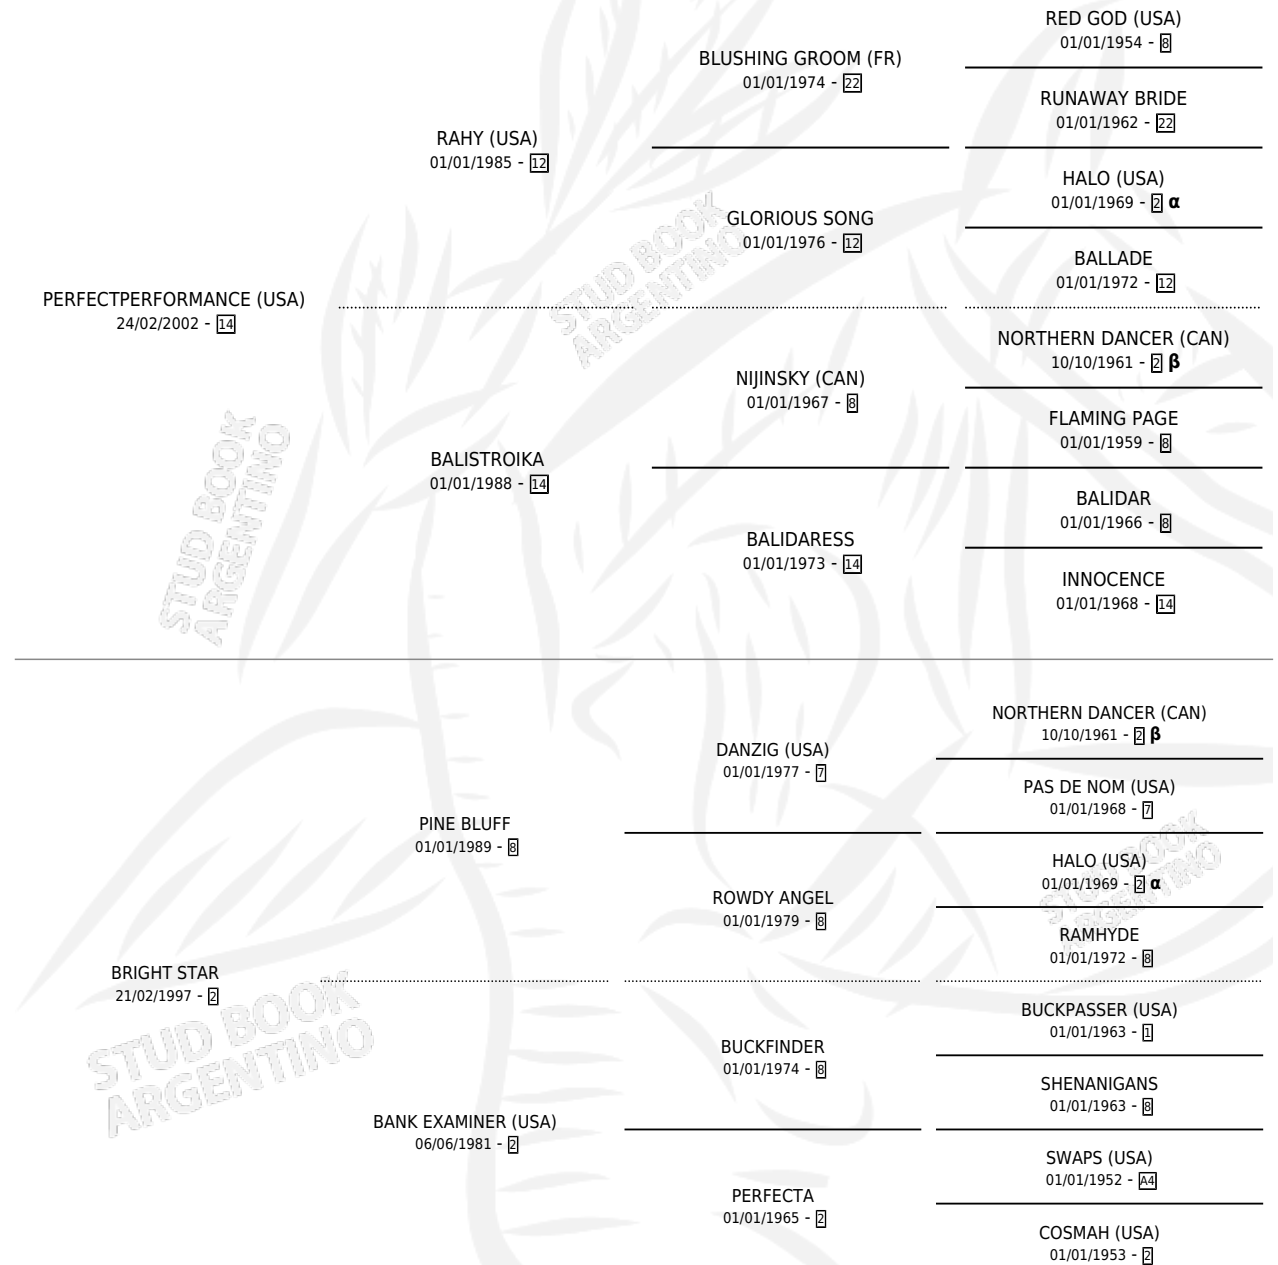

DEL RAHY

por PERFECTPERFORMANCE (USA) y BRIGHT STAR por
PINE BLUFF

Argentina · Macho · Zaino · SP · 26/09/2009
Familia 2-d · Volumen 40

ESTADO

TIPIFICACIÓN SANGUÍNEA	X
TIPIFICACIÓN POR ADN	✓
PASAPORTE	✓
IDENTIFICACIÓN POR MICROCHIP	✓
REPRODUCTOR	X

Lugar de nacimiento: Carampangue
Criador: Haras Rio Claro S. A.

PEDIGREE

INBREEDING : α, β

CAMPAÑA

Solo carreras oficiales de Argentina

POR EDAD

EDAD	CC	1°	2°	3°	4°	5°	NP	CLC	CLG	CLCG1	CLGG1	IMPORTE	GANANCIA / CC
4 AÑOS	3	0	0	0	0	0	3	0	0	0	0	\$0	\$0
TOTALES	3	0	0	0	0	0	3	0	0	0	0	\$0	\$0
%		0.0%	0.0%	0.0%	0.0%	0.0%	100%	0.0%	0.0%	0.0%	0.0%		