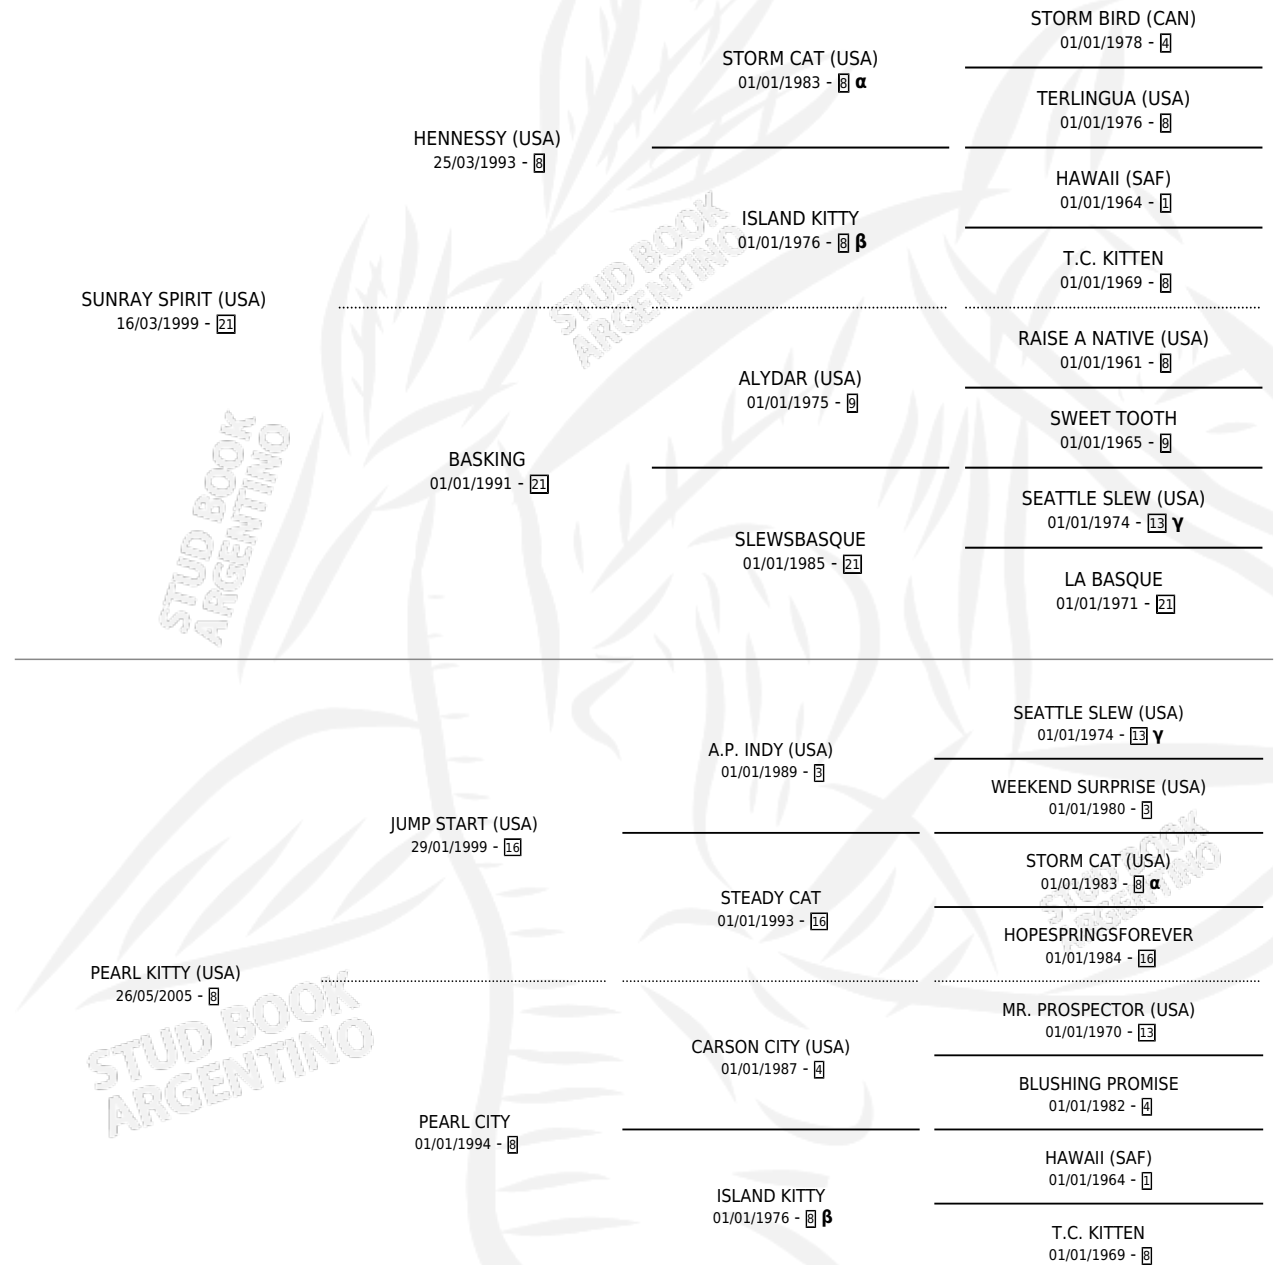

PERLA ESPIRITUAL

por **SUNRAY SPIRIT (USA)** y **PEARL KITTY (USA)** por **JUMP START (USA)**

Argentina · Hembra · Zaino · SP · 04/09/2009
Familia 8-c · Volumen 40

ESTADO

TIPIFICACIÓN SANGUÍNEA	X
TIPIFICACIÓN POR ADN	✓
PASAPORTE	✓
IDENTIFICACIÓN POR MICROCHIP	✓
REPRODUCTOR	✓

Lugar de nacimiento: La Pasion
Criador: La Pasion

PEDIGREE

INBREEDING : **α,β,γ**

S

mientos **0** / Efectividad **0.00%**

PADRILLO

PRODUCTO

CRIADOR

1ER SERVICIO

ÚLTIMO SERVICIO

ZENSATIONAL (USA)

∅

29/09/2012

29/09/2012

PERLA ESPIRITUAL

Datos oficiales del Stud Book Argentino